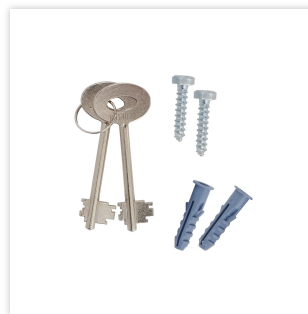

JUPITER 1	
Výrobce	Rottner Tresor
Kód produktu	T06443
ean	9006072217927
Produktová řada	

Vnější rozměr (mm)	170 mm x 230 mm x 170 mm
Vnitřní rozměr (mm)	165 mm x 225 mm x 134 mm
Váha	2,5 kg
Vnitřní objem	4,97 L
Barva	Antracit
Typ zámku	Trezorový zámek na klíč

ZAŘÍZENÍ	
Úhel otevření dveří	max. úhel otevření 90°

BEZPEČNOSTNÍ PRVKY	
Počet výsuvných čepů	
Počet otvorů na spodní straně	Ano, vyvrtané
Počet spodních otvorů	2
Počet otvorů na zadní straně	Ano, vyvrtané
Počet otvorů na zadní straně	2
Kotvicí materiál	rottner.print.yes

BEZPEČNOSTNÍ	
Bezpečnostní třída	bez bezpečnostní třídy
Soukromé pojištění	Po konzultaci s pojišťovnou
komerční pojištění	Po konzultaci s pojišťovnou
Soukromé pojištění	Po konzultaci s pojišťovnou
komerční pojištění	Po konzultaci s pojišťovnou