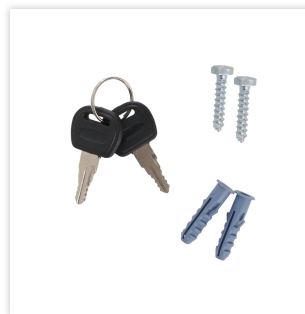

JUPITER 2 EL GLEICHSCHLIESSEND	
Výrobce	Rottner Tresor
Kód produktu	T06448
ean	9006072217972
Produktová řada	

Vnější rozměr (mm)	170 mm x 310 mm x 280 mm
Páka	Otočná rukojeť
Vnitřní rozměr (mm)	165 mm x 305 mm x 229 mm
Váha	5 kg
Vnitřní objem	11,52 L
Barva	Antracit
Typ zámku	Elektronický zámek

ZAŘÍZENÍ	
Úhel otevření dveří	max. úhel otevření 90°

BEZPEČNOSTNÍ PRVKY	
Počet výsuvných čepů	
Počet otvorů na spodní straně	Ano, vyvrtané
Počet spodních otvorů	2
Počet otvorů na zadní straně	Ano, vyvrtané
Počet otvorů na zadní straně	2
Kotvicí materiál	rottner.print.yes

BEZPEČNOSTNÍ	
Bezpečnostní třída	bez bezpečnostní třídy
Soukromé pojištění	Po konzultaci s pojišťovnou
komerční pojištění	Po konzultaci s pojišťovnou
Soukromé pojištění	Po konzultaci s pojišťovnou
komerční pojištění	Po konzultaci s pojišťovnou