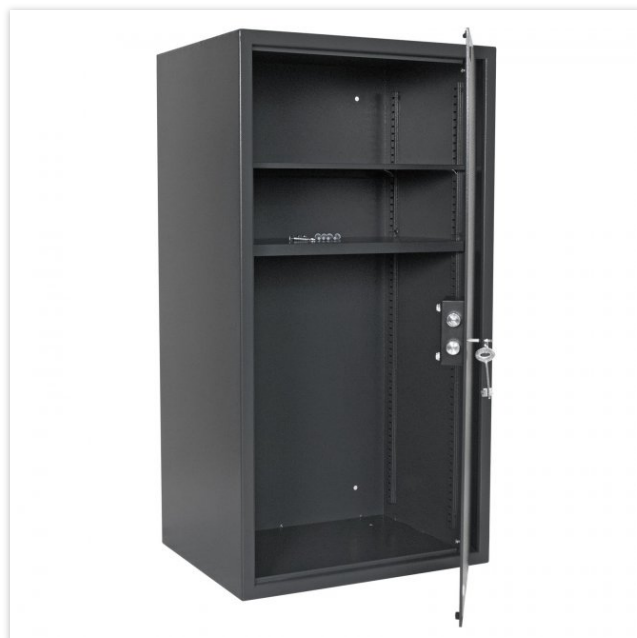

JUPITER 6	
Výrobce	Rottner Tresor
Kód produktu	T06457
ean	9006072218061
Produktová řada	

Vnější rozměr (mm)	850 mm x 450 mm x 360 mm
Vnitřní rozměr (mm)	843 mm x 443 mm x 290 mm
Váha	30 kg
Vnitřní objem	108,3 L
Barva	Antracit
Typ zámku	Trezorový zámek na klíč

ZAŘÍZENÍ	
Počet polic	2
Nastavitelná police	rottner.print.yes
Úhel otevření dveří	max. úhel otevření 90°

BEZPEČNOSTNÍ PRVKY	
Počet výsuvných čepů	
Počet otvorů na spodní straně	Ano, vyvrtané
Počet spodních otvorů	4
Počet otvorů na zadní straně	Ano, vyvrtané
Počet otvorů na zadní straně	4
Kotvicí materiál	rottner.print.yes

BEZPEČNOSTNÍ	
Bezpečnostní třída	bez bezpečnostní třídy
Soukromé pojištění	Po konzultaci s pojišťovnou
komerční pojištění	Po konzultaci s pojišťovnou
Soukromé pojištění	Po konzultaci s pojišťovnou
komerční pojištění	Po konzultaci s pojišťovnou