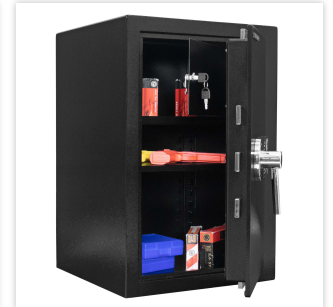

MONACO 65 EL	
Výrobce	Rottner Tresor
Kód produktu	T04659
ean	9006072055079
Produktová řada	

Vnější rozměr (mm)	655 mm x 435 mm x 445 mm
Kování	
Páka	Rukojeť
Vnitřní rozměr (mm)	585 mm x 370 mm x 355 mm
Váha	83 kg
Vnitřní objem	77 L
Barva	Černá
Typ zámku	Elektronický zámek

ZAŘÍZENÍ	
Počet polic	2
Nastavitelná police	rottner.print.yes
Sejf uvnitř	rottner.print.yes
Počet šanonů	4
Úhel otevření dveří	max. úhel otevření 90°

BEZPEČNOSTNÍ PRVKY	
Počet výsuvných čepů	
Počet otvorů na spodní straně	Ano, vyvrtané
Počet spodních otvorů	2
Počet otvorů na zadní straně	Ano, vyvrtané
Počet otvorů na zadní straně	2
Kotvicí materiál	rottner.print.yes

BEZPEČNOSTNÍ	
Ohnivzdornost	Kvalifikovaná požární ochrana
Bezpečnostní třída	EN 1 podle CSN EN 1 1143 1
Soukromé pojištění	za cca 65 000 EUR
komerční pojištění	za cca 20.000 EUR
Soukromé pojištění	za cca 65.000 EUR
komerční pojištění	za cca 20.000 EUR