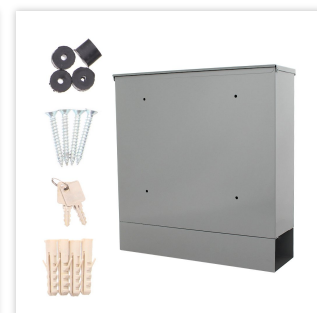

POSTALE GREY	
Výrobce	Rottner Tresor
Kód produktu	T06049
ean	9006072109611

Vnější rozměr (mm)	380 mm x 365 mm x 120 mm
Vnitřní rozměr (mm)	0 mm x 0 mm x 0 mm
Váha	3,5 kg
Vnitřní objem	16,6 L
einwurfschacht höhe (mm)	30
einwurfschacht breite (mm)	300
Barva	Šedá
Zámku	Cylindrický zámek
Materiál	Ocel