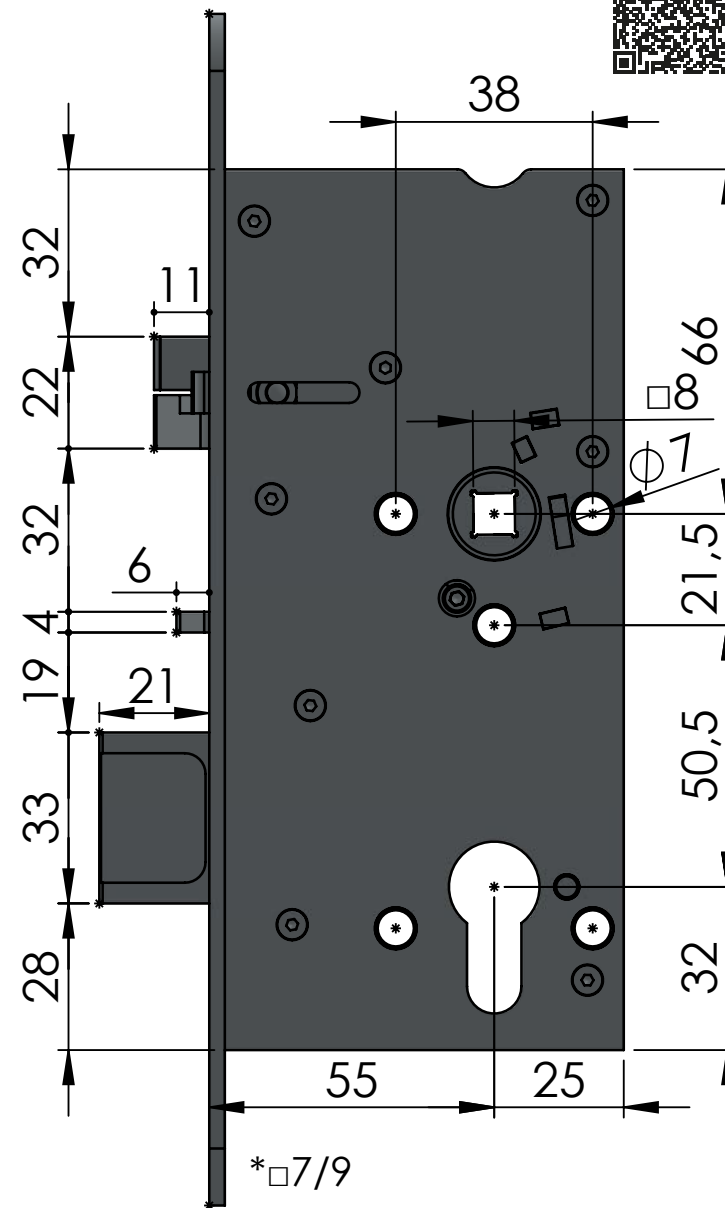

SAMAZAMYKACÍ ZÁMEK - SAM

SAM EL MI B P 7255

Elektromechanický FAIL-SECURE
bez akustické signalizace a s mikrospínači
bez paniky

Obj. Kód: SAM EL MI B P 7255

Technická data

Rozměry zámku (mm)	170 x 80 x 15 mm
Rozteč klika – čelo zámku	55 mm
Rozteč klika – vložka	72 mm
Čtyřhran	8 x 8 mm průchozí čtyřhran
Rozměry čela zámku	235 x 20(24) x 3 mm, R10(12), nerez
Provedení zámku	levo / pravý
Paniková funkce	NE OBĚ KLIKY JSOU ELEKTRICKÉ

Elektromechanická data

- selenoid 10–24 V DC (pro 12 V - 230mA)	- mikrospínač pro kontrolu stavů:
- s ochranou proti přepólování	- klika
- bez akustické signalizace	- spoušť
- FAIL-SECURE, otvíravý s napětím	- závora
- čtrnáctipinový konektor	- klíč

Certifikace

ČSN EN 1627:2012	Třída RC4
ČSN EN 14846:2008	Třída 3S2C-L13

ERBI systems s.r.o.
Šestajovická 488/20, 198 00 Praha 9
tel: +420 281 864 582, e-mail: obchod@erbi.cz
www.erbi.cz