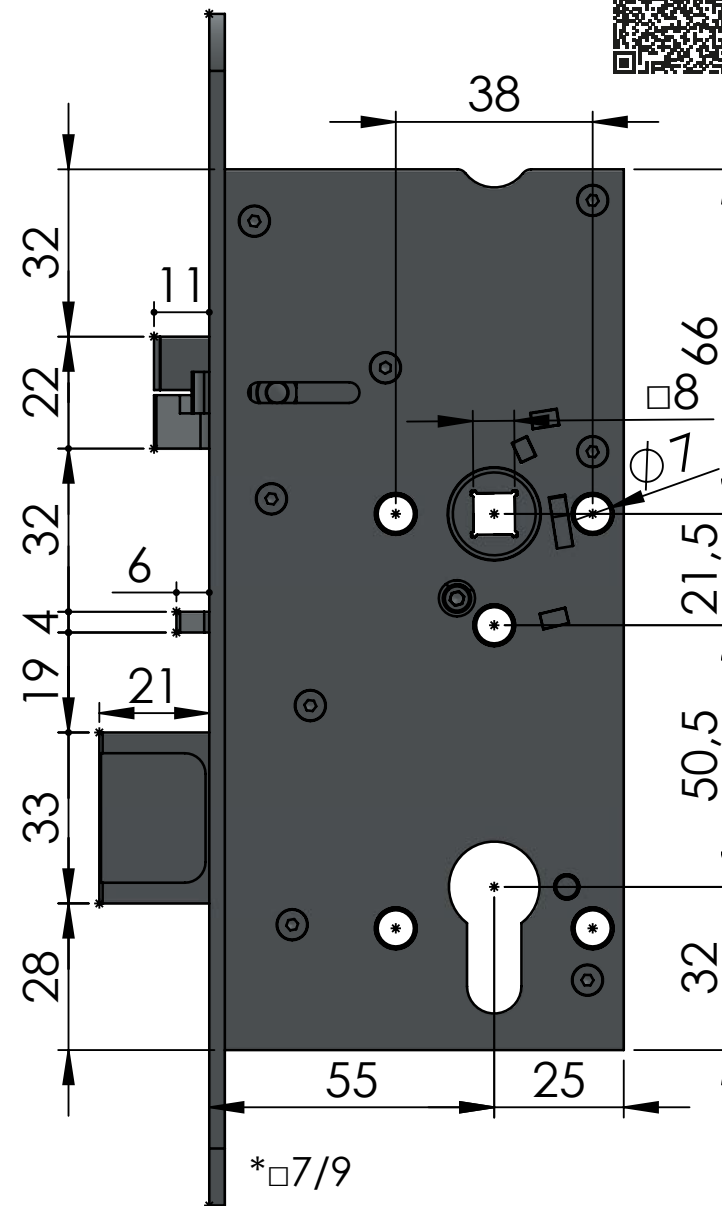

SAMAZAMYKACÍ ZÁMEK - SAM

SAM MB 7255

Mechanický
panikový

Obj. Kód: SAM MB 7255

Technická data

Rozměry zámku (mm)	170 x 80 x 15 mm
Rozteč kliky – čelo zámku	55 mm
Rozteč kliky – vložka	72 mm
Čtyřhran	8 x 8 mm dělený čtyřhran
Rozměry čela zámku	235 x 20(24) x 3 mm, R10(12), nerez
Provedení zámku	levo / pravý
Paniková funkce	ANO

Režim den / noc

- přepínání režimů páčkou na čele zámku
- režim den, vnější kliky je aktivní
- režim noc, vnější kliky je neaktivní

Certifikace

ČSN EN 1627:2012 Třída RC4	ČSN EN 179:2008 Třída 376B1322AB/D
ČSN EN 1125:2008 Třída 376B1321AB	

ERBI systems s.r.o.
Šestajovická 488/20, 198 00 Praha 9
tel: +420 281 864 582, e-mail: obchod@erbi.cz
www.erbi.cz