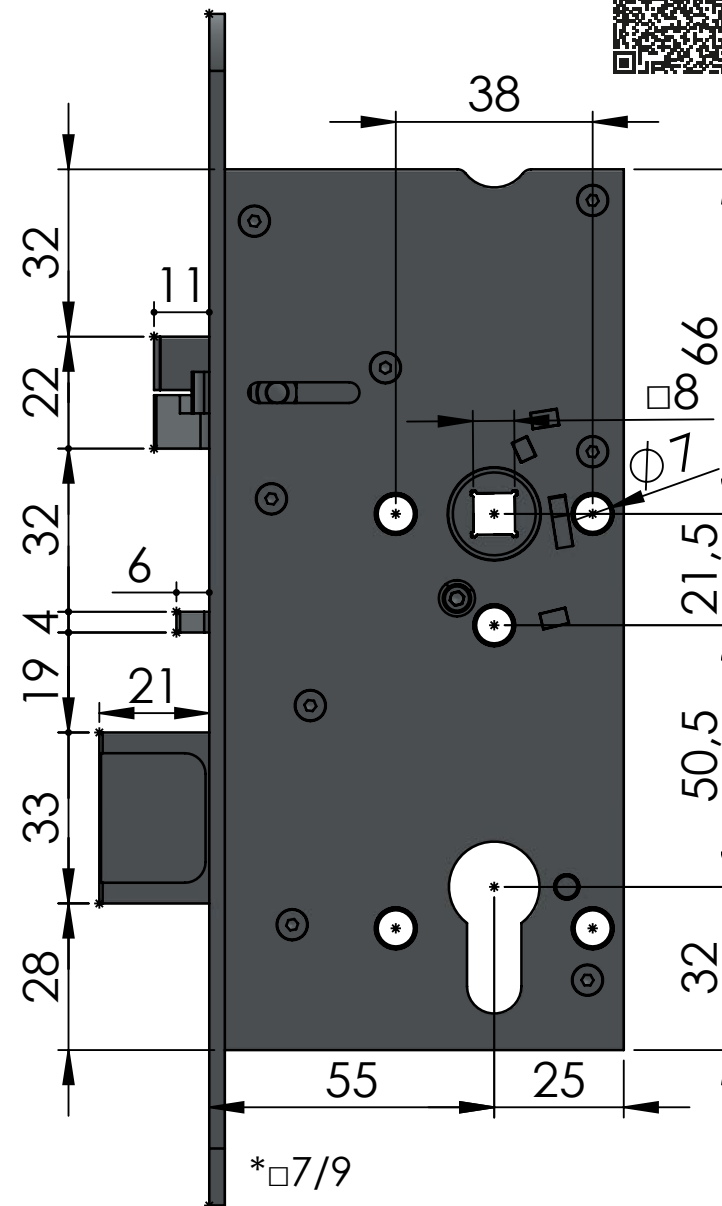

SAMAZAMYKACÍ ZÁMEK - SAM

SAM REV P 7255

Elektromechanický FAIL-SAFE
bez akustické signalizace
bez paniky

Obj. Kód: SAM REV P 7255

Technická data

Rozměry zámku (mm)	170 x 80 x 15 mm
Rozteč kliky – čelo zámku	55 mm
Rozteč kliky – vložka	72 mm
Čtyřhran	8 x 8 mm průchozí čtyřhran
Rozměry čela zámku	235 x 20(24) x 3 mm, R10(12), nerez
Provedení zámku	levo / pravý
Paniková funkce	NE - OBĚ KLIKY JSOU ELEKTRICKÉ

Elektromechanická data

- selenoid 10-24 V DC (pro 12 V - 230mA)	
- s ochranou proti přepólování	
- bez akustické signalizace	
- FAIL-SAFE, otvíravý bez napětí	
- dvoupinový konektor	

Certifikace

ČSN EN 1627:2012	Třída RC4	
ČSN EN 14846:2008	Třída 3S2C-L13	

ERBI systems s.r.o.
Šestajovická 488/20, 198 00 Praha 9
tel: +420 281 864 582, e-mail: obchod@erbi.cz
www.erbi.cz