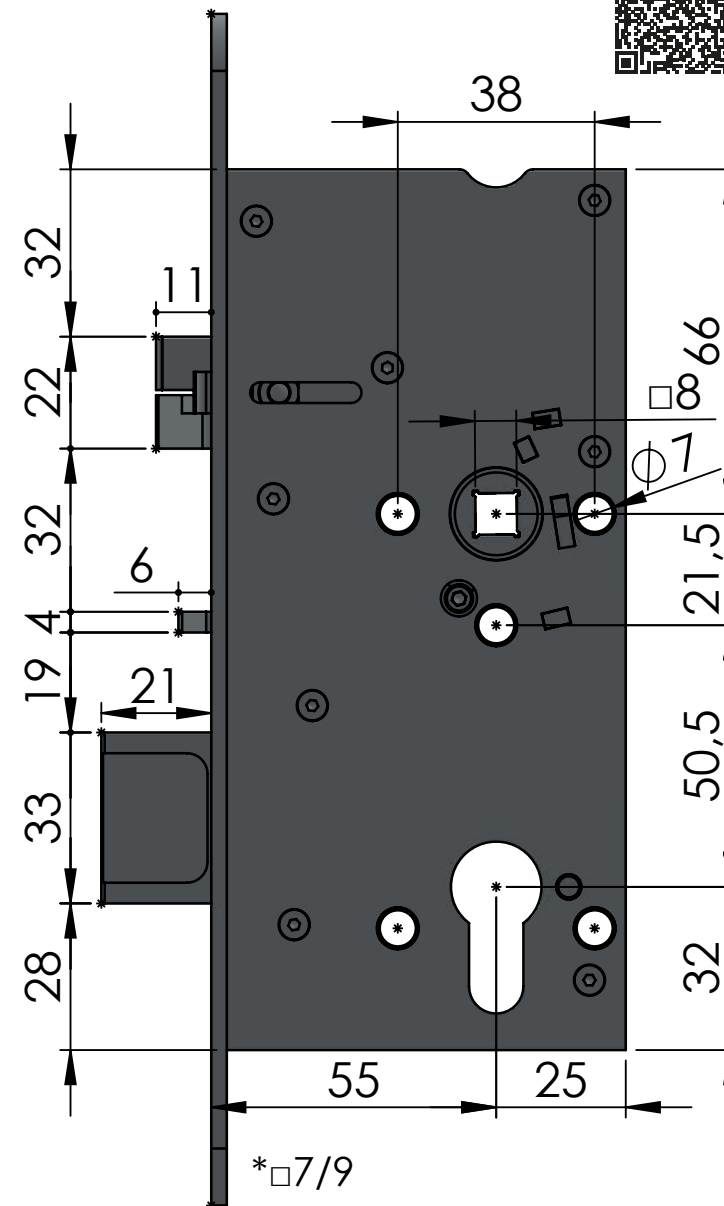

SAM 7255

ČESKÁ KVALITA OVĚŘENÁ HISTORIÍ

SAMOZAMYKACÍ ZÁMEK – SAM

SAM 7255 Certifikované bezpečnostní zámky

Obecná data

Rozměr zámku	170 x 80 x 15 mm
Rozteč klika - čelo zámku	55 mm
Rozteč klika - vložka	72 mm
čtyřhran	8 x 8 nebo 9 x 9 mm
Rozměry čela zámku	235 x 20 x 3 mm, R10, nerez
Provedení zámku	levo / pravý
Paniková funkce	ANO / NE
Napájení elektromechanického zámku	10–24 V DC (pro 12 V 230MA)

SAM 7255

www.erbi.cz

SAMOZAMYKACÍ ZÁMEK - SAM

SAM ME 7255

Mechanický
panikový

Obj. Kód: SAM ME 7255

Technická data

Rozměry zámku (mm)	170 x 80 x 15 mm
Rozteč kliky – čelo zámku	55 mm
Rozteč kliky – vložka	72 mm
Čtyřhran	8 x 8 mm průchozí čtyřhran
Rozměry čela zámku	235 x 20(24) x 3 mm, R10(12), nerez
Provedení zámku	levo / pravý
Paniková funkce	ANO

SAMAZAMYKACÍ ZÁMEK - SAM

SAM MB 7255

Mechanický
panikový

Obj. Kód: SAM MB 7255

Technická data

Rozměry zámku (mm)	170 x 80 x 15 mm
Rozteč kliky – čelo zámku	55 mm
Rozteč kliky – vložka	72 mm
Čtyřhran	8 x 8 mm dělený čtyřhran
Rozměry čela zámku	235 x 20(24) x 3 mm, R10(12), nerez
Provedení zámku	levo / pravý
Paniková funkce	ANO

Obj. Kód: SAM EL 7255

Technická data

Rozměry zámku (mm)	170 x 80 x 15 mm
Rozteč kliky – čelo zámku	55 mm
Rozteč kliky – vložka	72 mm
Čtyřhran	8 x 8 mm dělený čtyřhran
Rozměry čela zámku	235 x 20(24) x 3 mm, R10(12), nerez
Provedení zámku	levo / pravý
Paniková funkce	ANO