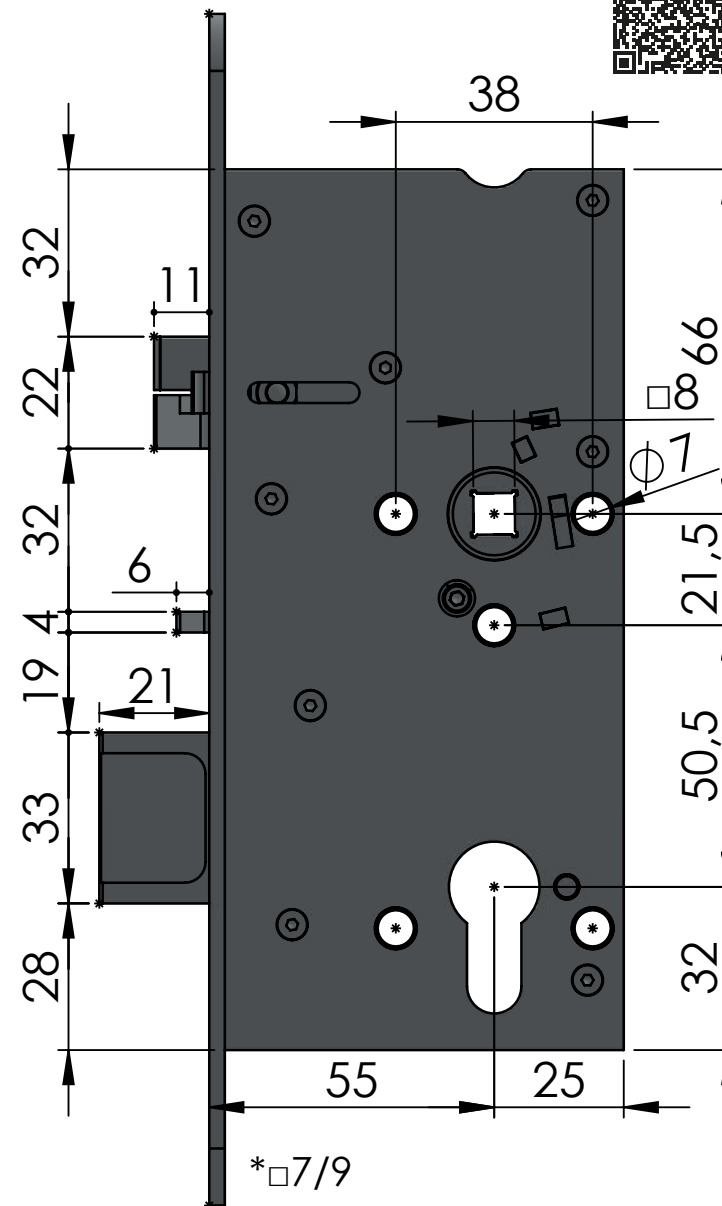

SAMAZAMYKACÍ ZÁMEK - SAM

SAM REV 7255

Elektromechanický FAIL-SAFE
bez akustické signalizace
panikový

Obj. Kód: SAM REV 7255

Technická data

Rozměry zámku (mm)	170 x 80 x 15 mm
Rozteč kliky – čelo zámku	55 mm
Rozteč kliky – vložka	72 mm
Čtyřhran	8 x 8 mm dělený čtyřhran
Rozměry čela zámku	235 x 20(24) x 3 mm, R10(12), nerez
Provedení zámku	levo / pravý
Paniková funkce	ANO

Elektromechanická data

- selenoid 10-24 V DC (pro 12 V - 230mA)	
- s ochranou proti přepólování	
- bez akustické signalizace	
- FAIL-SAFE, otvíravý bez napětí	
- dvoupinový konektor	

Certifikace

ČSN EN 1627:2012 Třída RC4	ČSN EN 179:2008 Třída 376B1322AB/D
ČSN EN 14846:2008 Třída 3S2C-L13	ČSN EN 1125:2008 Třída 376B1321AB

ERBI systems s.r.o.
Šestajovická 488/20, 198 00 Praha 9
tel: +420 281 864 582, e-mail: obchod@erbi.cz
www.erbi.cz