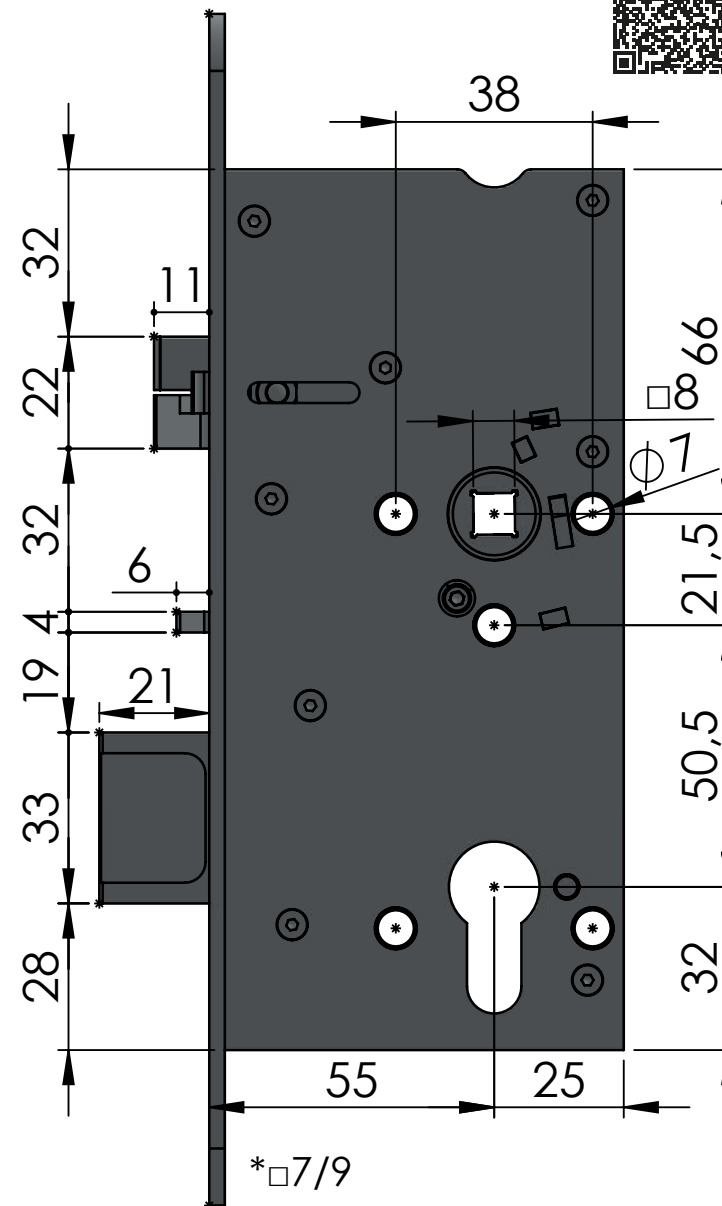

SAMOZAMYKACÍ ZÁMEK - SAM

SAM EL 7255

Elektromechanický FAIL-SECURE
s akustickou signalizací
panikový

Obj. Kód: SAM EL 7255

Technická data

Rozměry zámku (mm)	170 x 80 x 15 mm
Rozteč kliky – čelo zámku	55 mm
Rozteč kliky – vložka	72 mm
Čtyřhran	8 x 8 mm dělený čtyřhran
Rozměry čela zámku	235 x 20(24) x 3 mm, R10(12), nerez
Provedení zámku	levo / pravý
Paniková funkce	ANO

Elektromechanická data

- selenoid 10-24 V DC (pro 12 V - 230mA)	
- s ochranou proti přepólování	
- s akustickou signalizací	
- FAIL-SECURE, otevíravý s napětím	
- dvoupinový konektor	

Certifikace

ČSN EN 1627:2012 Třída RC4	ČSN EN 179:2008 Třída 376B1322AB/D
ČSN EN 14846:2008 Třída 3S2C-L13	ČSN EN 1125:2008 Třída 376B1321AB

ERBI systems s.r.o.
Šestajovická 488/20, 198 00 Praha 9
tel: +420 281 864 582, e-mail: obchod@erbi.cz
www.erbi.cz