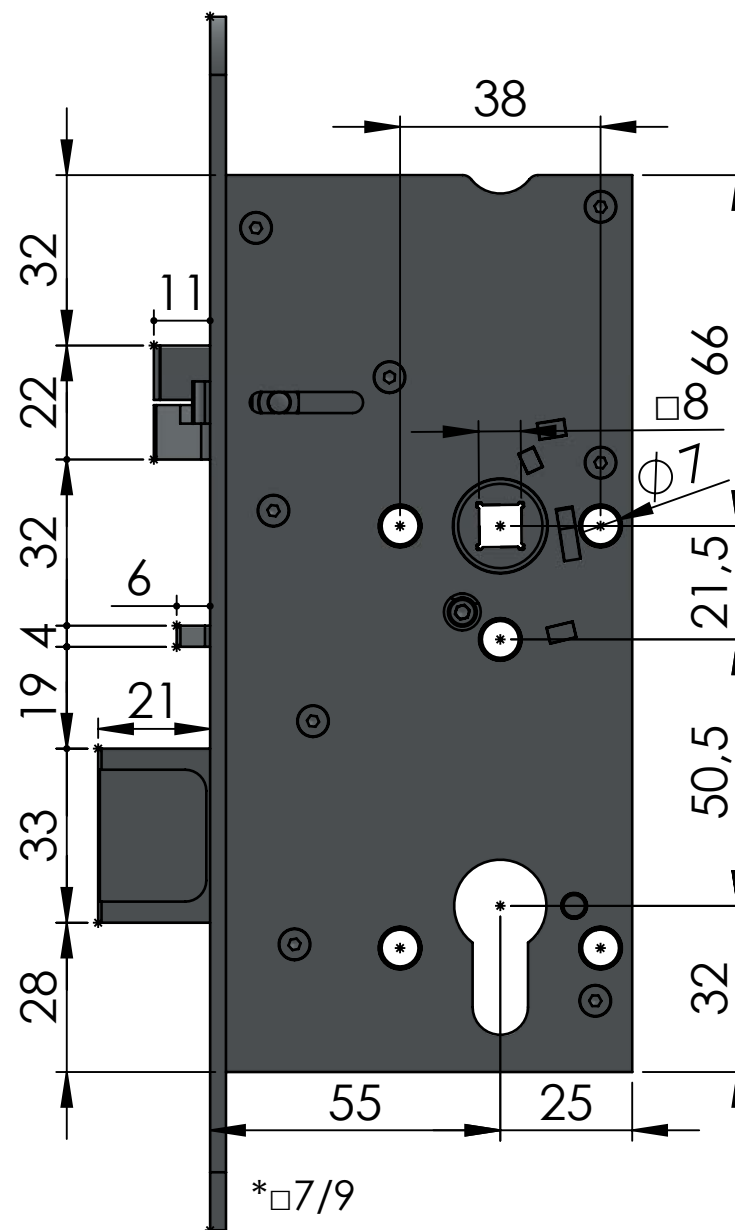

SAM 7255

ČESKÁ KVALITA OVĚŘENÁ HISTORIÍ

SAMOZAMYKACÍ ZÁMEK – SAM

SAM 7255 Certifikované bezpečnostní zámky

Obecná data

Rozměr zámku	170 x 80 x 15 mm
Rozteč klika - čelo zámku	55 mm
Rozteč klika - vložka	72 mm
čtyřhran	8 x 8 nebo 9 x 9 mm
Rozměry čela zámku	235 x 20 x 3 mm, R10, nerez
Provedení zámku	levo / pravý
Paniková funkce	ANO / NE
Napájení elektromechanického zámku	10–24 V DC (pro 12 V 230MA)

SAM 7255

www.erbi.cz

SAMOZAMYKACÍ ZÁMEK - SAM

SAM ME 7255

Mechanický
panikový

Obj. Kód: SAM ME 7255

Technická data

Rozměry zámku (mm)	170 x 80 x 15 mm
Rozteč kliky – čelo zámku	55 mm
Rozteč kliky – vložka	72 mm
Čtyřhran	8 x 8 mm průchozí čtyřhran
Rozměry čela zámku	235 x 20(24) x 3 mm, R10(12), nerez
Provedení zámku	levo / pravý
Paniková funkce	ANO

Obj. Kód: SAM EL 7255

Technická data

Rozměry zámku (mm)	170 x 80 x 15 mm
Rozteč kliky – čelo zámku	55 mm
Rozteč kliky – vložka	72 mm
Čtyřhran	8 x 8 mm dělený čtyřhran
Rozměry čela zámku	235 x 20(24) x 3 mm, R10(12), nerez
Provedení zámku	levo / pravý
Paniková funkce	ANO

Obj. Kód: SAM EL B 7255

Technická data

Rozměry zámku (mm)	170 x 80 x 15 mm
Rozteč kliky – čelo zámku	55 mm
Rozteč kliky – vložka	72 mm
Čtýřhran	8 x 8 mm dělený čtýřhran
Rozměry čela zámku	235 x 20(24) x 3 mm, R10(12), nerez
Provedení zámku	levo / pravý
Paniková funkce	ANO