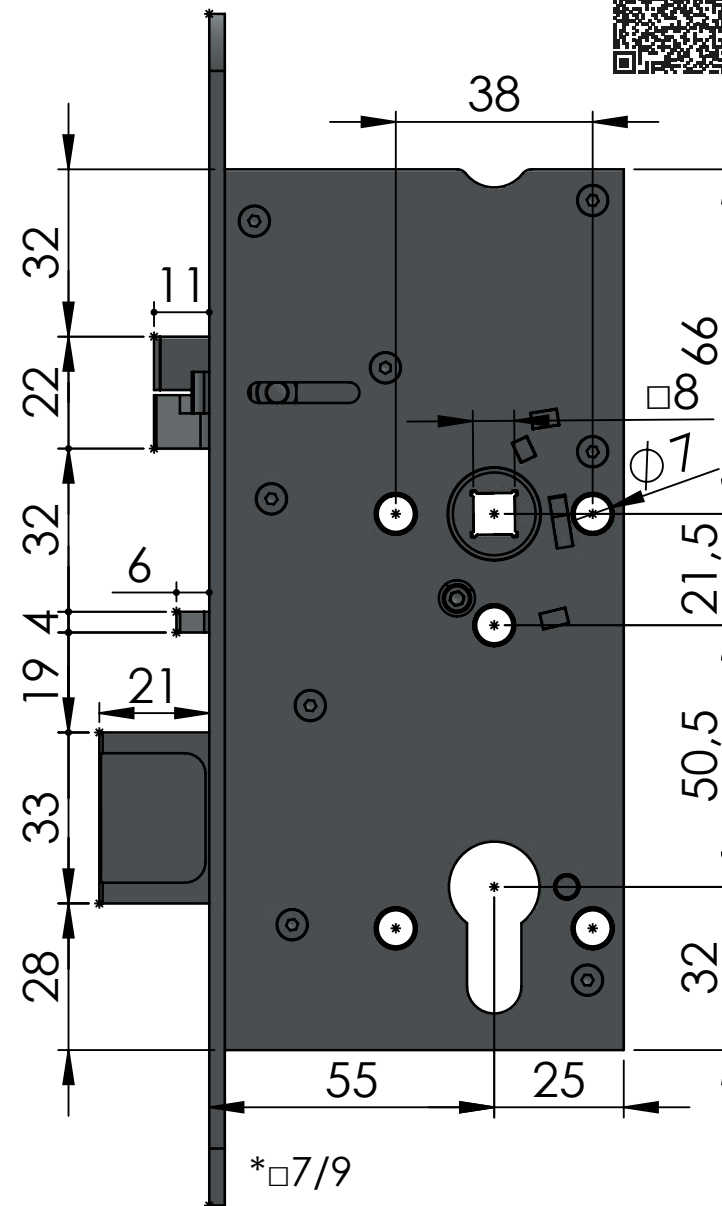

SAMAZAMYKACÍ ZÁMEK - SAM

SAM REV MI 7255

Elektromechanický FAIL-SAFE
bez akustické signalizace a s mikrospínači
panikový

Obj. Kód: SAM REV MI 7255

Technická data

Rozměry zámku (mm)	170 x 80 x 15 mm
Rozteč kliky – čelo zámku	55 mm
Rozteč kliky – vložka	72 mm
Čtyřhran	8 x 8 mm dělený čtyřhran
Rozměry čela zámku	235 x 20(24) x 3 mm, R10(12), nerez
Provedení zámku	levo / pravý
Paniková funkce	ANO

Elektromechanická data

- selenoid 10-24 V DC (pro 12 V - 230mA)	- mikrospínač pro kontrolu stavů:
- s ochranou proti přepólování	- klika
- bez akustické signalizace	- spoušť
- FAIL-SAFE, otvíravý bez napětí	- závora
- čtrnáctipinový konektor	- klíč

Certifikace

ČSN EN 1627:2012 Třída RC4	ČSN EN 179:2008 Třída 376B1322AB/D
ČSN EN 14846:2008 Třída 3S2C-L13	ČSN EN 1125:2008 Třída 376B1321AB

ERBI systems s.r.o.
Šestajovická 488/20, 198 00 Praha 9
tel: +420 281 864 582, e-mail: obchod@erbi.cz
www.erbi.cz