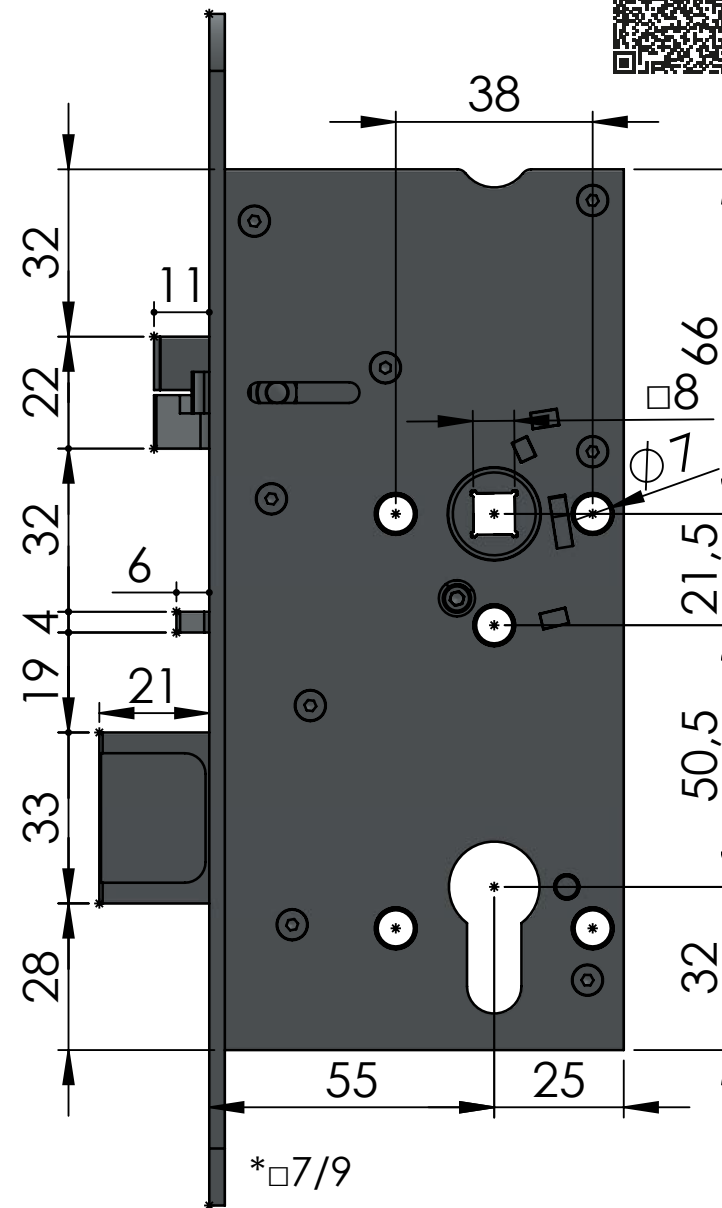

SAMAZAMYKACÍ ZÁMEK - SAM

SAM EL MI B 7255

Elektromechanický FAIL-SECURE
bez akustické signalizace a s mikrospínači
panikový

Obj. Kód: SAM EL MI B 7255

Technická data

Rozměry zámku (mm)	170 x 80 x 15 mm
Rozteč kliky – čelo zámku	55 mm
Rozteč kliky – vložka	72 mm
Čtyřhran	8 x 8 mm dělený čtyřhran
Rozměry čela zámku	235 x 20(24) x 3 mm, R10(12), nerez
Provedení zámku	levo / pravý
Paniková funkce	ANO

Elektromechanická data

- selenoid 10-24 V DC (pro 12 V - 230mA)	- mikrospínač pro kontrolu stavů:
- s ochranou proti přepólování	- klika
- bez akustické signalizace	- spoušť
- FAIL-SECURE, otvíravý s napětím	- závora
- čtrnáctipinový konektor	- klíč

Certifikace

ČSN EN 1627:2012 Třída RC4	ČSN EN 179:2008 Třída 376B1322AB/D
ČSN EN 14846:2008 Třída 3S2C-L13	ČSN EN 1125:2008 Třída 376B1321AB

ERBI systems s.r.o.
Šestajovická 488/20, 198 00 Praha 9
tel: +420 281 864 582, e-mail: obchod@erbi.cz
www.erbi.cz