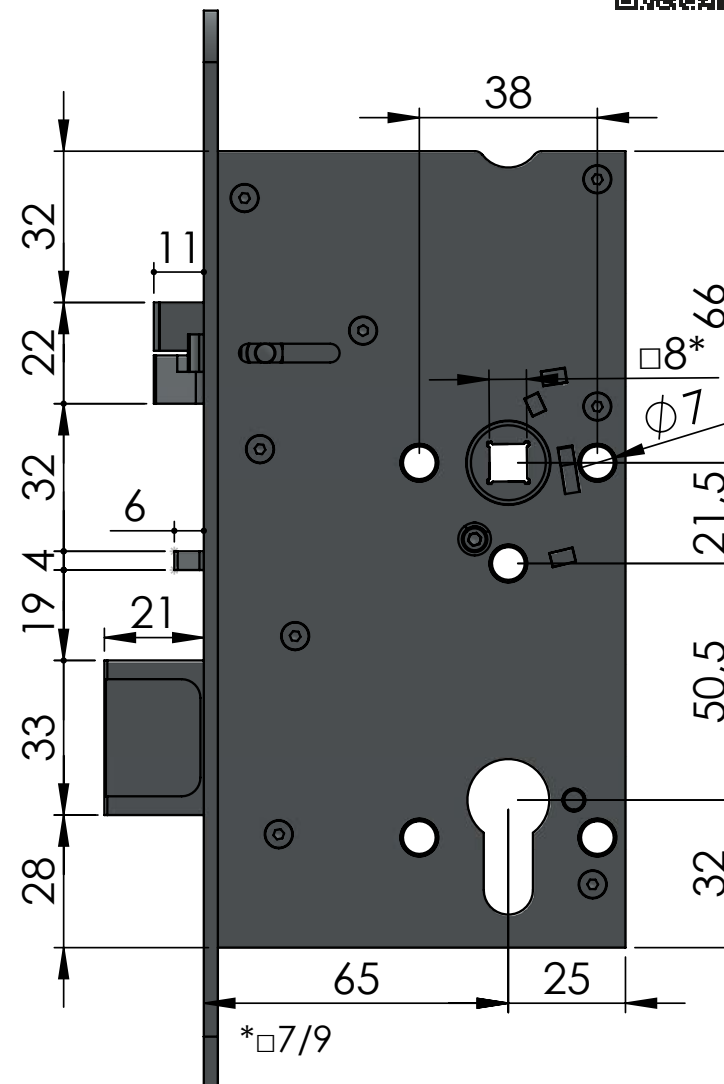

SAMAZAMYKACÍ ZÁMEK - SAM

SAM REV MI 7265

Elektromechanický FAIL-SAFE
bez akustické signalizace a s mikrospínači
panikový

Obj. Kód: SAM REV MI 7265

Technická data

Rozměry zámku (mm)	170 x 90 x 15 mm
Rozteč kliky – čelo zámku	65 mm
Rozteč kliky – vložka	72 mm
Čtyřhran	8 x 8 mm dělený čtyřhran
Rozměry čela zámku	235 x 20(24) x 3 mm, R10(12), nerez
Provedení zámku	levo / pravý
Paniková funkce	ANO

Elektromechanická data

- selenoid 10-24 V DC (pro 12 V - 230mA)	- mikrospínač pro kontrolu stavů:
- s ochranou proti přepólování	- klika
- bez akustické signalizace	- spoušť
- FAIL-SAFE, otvíravý bez napětí	- závora
- čtrnáctipinový konektor	- klíč

Certifikace

ČSN EN 1627:2012 Třída RC4	ČSN EN 179:2008 Třída 376B1322AB/D
ČSN EN 14846:2008 Třída 3S2C-L13	ČSN EN 1125:2008 Třída 376B1321AB

ERBI systems s.r.o.

Šestajovická 488/20, 198 00 Praha 9

tel: +420 281 864 582, e-mail: obchod@erbi.cz

www.erbi.cz