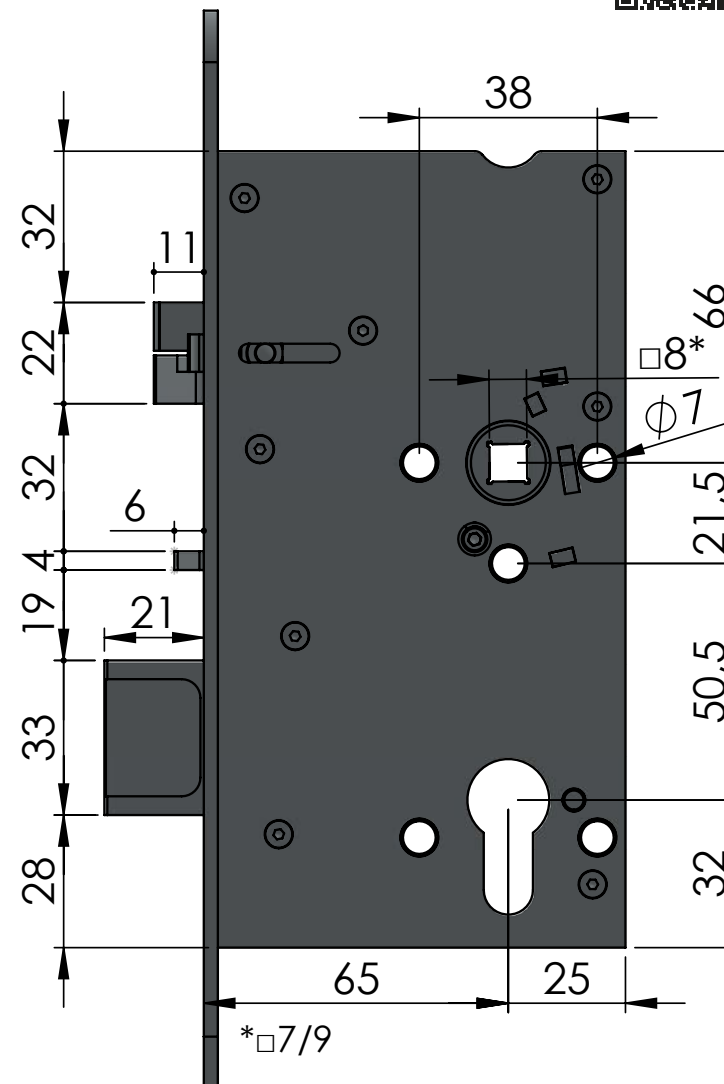

SAMAZAMYKACÍ ZÁMEK - SAM

SAM EL MI P 7265

Elektromechanický FAIL-SECURE
s akustickou signalizací a mikrospínači
bez paniky

Obj. Kód: SAM EL MI P 7265

Technická data

Rozměry zámku (mm)	170 x 90 x 15 mm
Rozteč kliky – čelo zámku	65 mm
Rozteč kliky – vložka	72 mm
Čtyřhran	8 x 8 mm průchozí čtyřhran
Rozměry čela zámku	235 x 20(24) x 3 mm, R10(12), nerez
Provedení zámku	levo / pravý
Paniková funkce	NE OBĚ KLIKY JSOU ELEKTRICKÉ

Elektromechanická data

- selenoid 10–24 V DC (pro 12 V - 230mA)	- mikrospínač pro kontrolu stavů:
- s ochranou proti přepólování	- klika
- s akustickou signalizací	- spoušť
- FAIL-SECURE, otvíravý s napětím	- závora
- čtrnáctipinový konektor	- klíč

Certifikace

ČSN EN 1627:2012	Třída RC4
ČSN EN 14846:2008	Třída 3S2C-L13

ERBI systems s.r.o.
Šestajovická 488/20, 198 00 Praha 9
tel: +420 281 864 582, e-mail: obchod@erbi.cz
www.erbi.cz