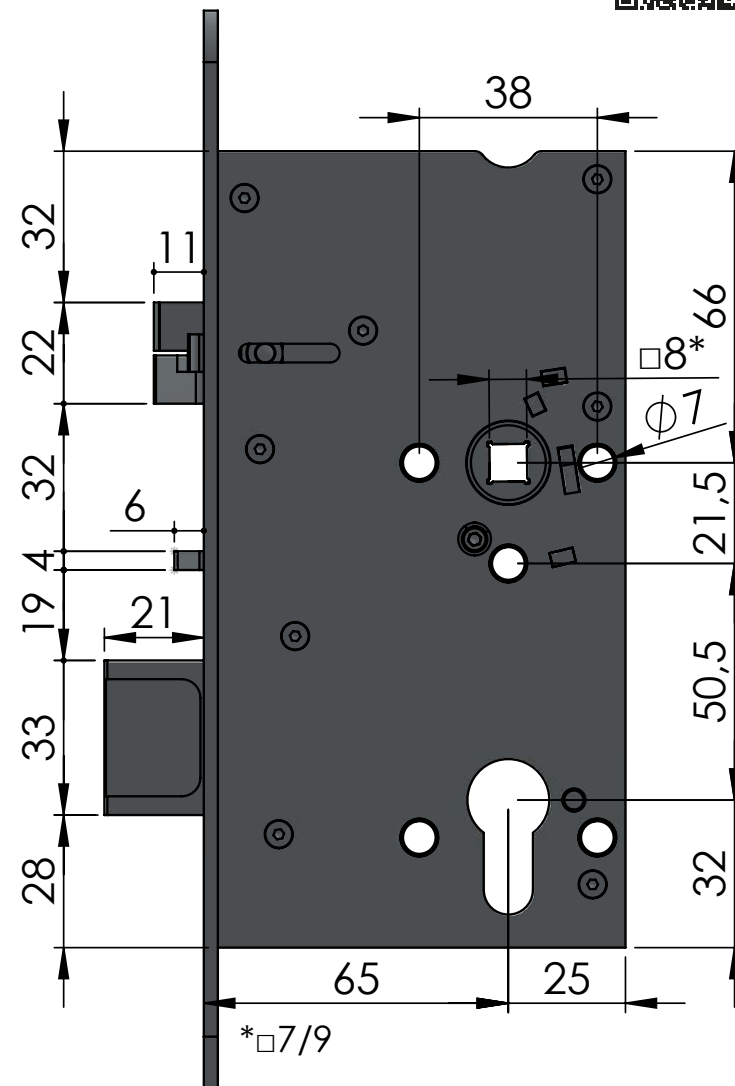

SAMAZAMYKACÍ ZÁMEK - SAM

SAM EL P 7265

Elektromechanický FAIL-SECURE
s akustickou signalizací
bez paniky

Obj. Kód: SAM EL P 7265

Technická data

Rozměry zámku (mm)	170 x 90 x 15 mm
Rozteč klika – čelo zámku	65 mm
Rozteč klika – vložka	72 mm
Čtyřhran	8 x 8 mm průchozí čtyřhran
Rozměry čela zámku	235 x 20(24) x 3 mm, R10(12), nerez
Provedení zámku	levo / pravý
Paniková funkce	NE OBĚ KLIKY JSOU ELEKTRICKÉ

Elektromechanická data

- selenoid 10–24 V DC (pro 12 V - 230mA)	
- s ochranou proti přepólování	
- s akustickou signalizací	
- FAIL-SECURE, otevíravý s napětím	
- dvoupinový konektor	

Certifikace

ČSN EN 1627:2012 Třída RC4	
ČSN EN 14846:2008 Třída 3S2C-L13	

ERBI systems s.r.o.

Šestajovická 488/20, 198 00 Praha 9

tel: +420 281 864 582, e-mail: obchod@erbi.cz

www.erbi.cz