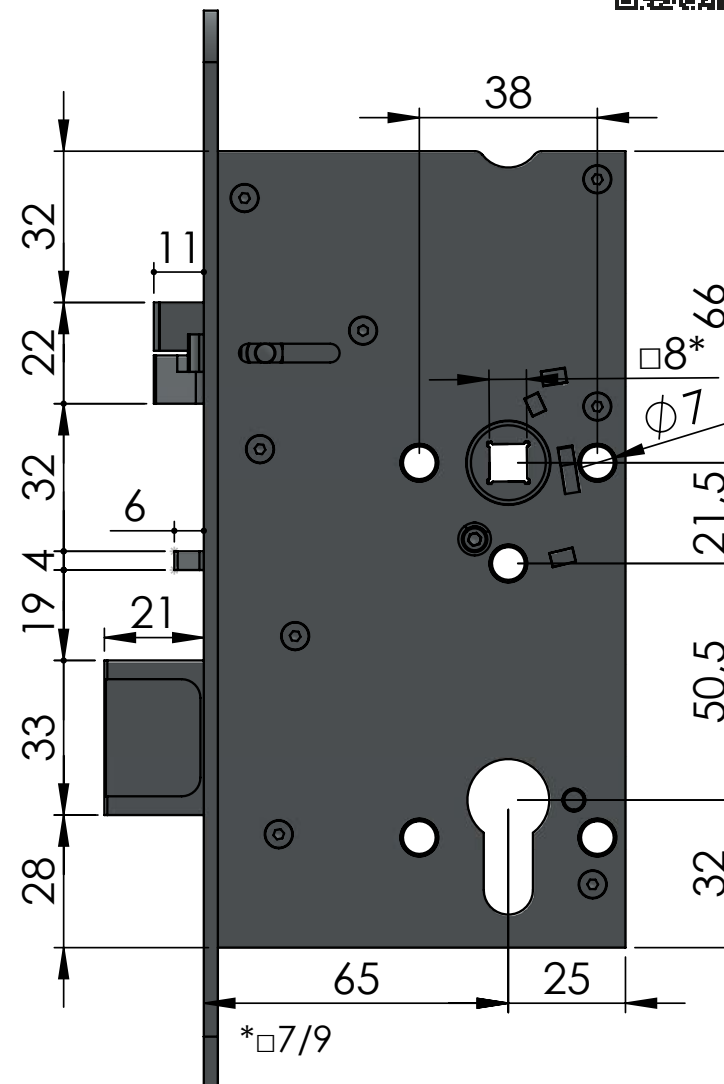

SAM 7265

ČESKÁ KVALITA OVĚŘENÁ HISTORIÍ

SAMOZAMYKACÍ ZÁMEK – SAM

SAM 7265 Certifikované bezpečnostní zámky

SAM 7265

Obecná data

Rozměry zámku (mm)	170 x 90 x 15 mm
Rozteč kliky – čelo zámku	65 mm
Rozteč kliky – vložka	72 mm
Čtyřhran	8 x 8 nebo 9 x 9 mm
Rozměry čela zámku	235 x 20(24) x 3 mm, R10, nerez
Provedení zámku	levo / pravý
Paniková funkce	ANO / NE
Napájení elektromechanických zámků	10–24 V DC (pro 10 V)

Obj. Kód: SAM ME 7265

Technická data

Rozměry zámku (mm)	170 x 90 x 15 mm
Rozteč kliky – čelo zámku	65 mm
Rozteč kliky – vložka	72 mm
Čtyřhran	8 x 8 mm průchozí čtyřhran
Rozměry čela zámku	235 x 20(24) x 3 mm, R10(12), nerez
Provedení zámku	levo / pravý
Paniková funkce	ANO

SAMAZAMYKACÍ ZÁMEK - SAM

SAM MB 7265

Mechanický
panikový

Obj. Kód: SAM MB 7265

Technická data

Rozměry zámku (mm)	170 x 90 x 15 mm
Rozteč klika – čelo zámku	65 mm
Rozteč klika – vložka	72 mm
Čtyřhran	8 x 8 mm dělený čtyřhran
Rozměry čela zámku	235 x 20(24) x 3 mm, R10(12), nerez
Provedení zámku	levo / pravý
Paniková funkce	ANO

Obj. Kód: SAM EL 7265

Technická data

Rozměry zámku (mm)	170 x 90 x 15 mm
Rozteč klika – čelo zámku	65 mm
Rozteč klika – vložka	72 mm
Čtyřhran	8 x 8 mm dělený čtyřhran
Rozměry čela zámku	235 x 20(24) x 3 mm, R10(12), nerez
Provedení zámku	levo / pravý
Paniková funkce	ANO