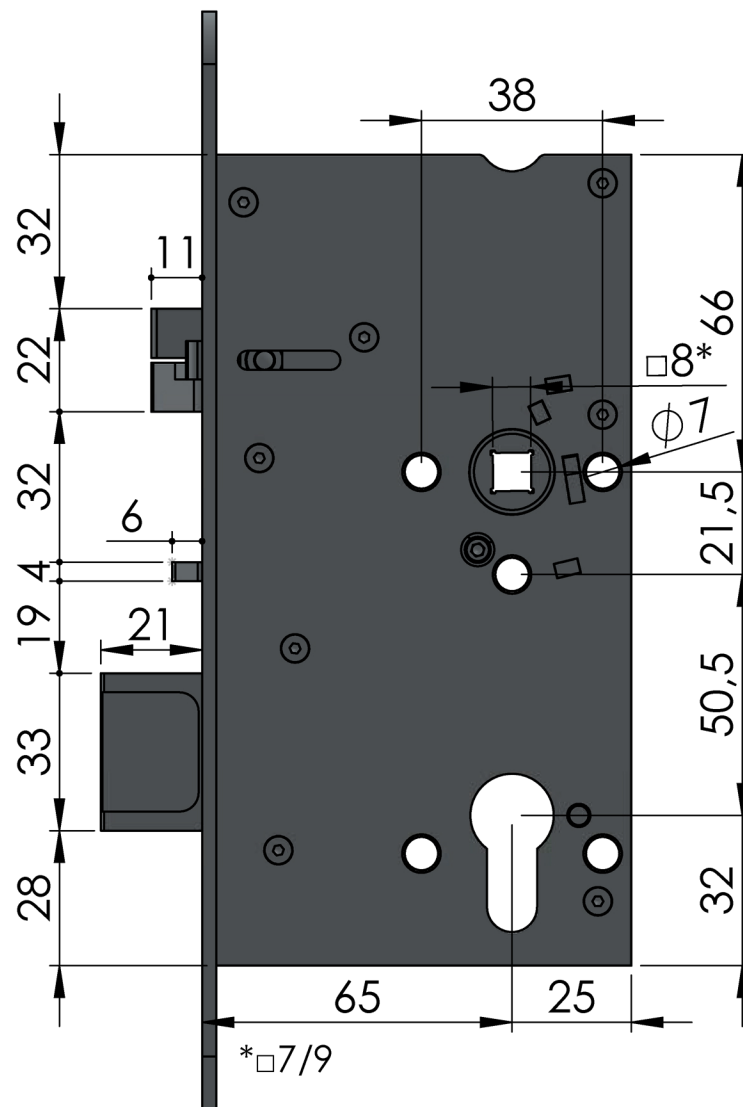

SAMOZAMYKACÍ ZÁMEK – SAM

SAM 7265 Certifikované bezpečnostní zámky

SAM 7265

Obecná data

Rozměry zámku (mm)	170 x 90 x 15 mm
Rozteč kliky – čelo zámku	65 mm
Rozteč kliky – vložka	72 mm
Čtyřhran	8 x 8 nebo 9 x 9 mm
Rozměry čela zámku	235 x 20(24) x 3 mm, R10, nerez
Provedení zámku	levo / pravý
Paniková funkce	ANO / NE
Napájení elektromechanických zámků	10–24 V DC (pro 10 V)

Varianty

Typ zámku	Paniková klikla	Fail-secure	Fail-safe	Zvuková signa- lizace	Mikro-spínače
SAM EL	☒	☒		☒	
SAM EL B	☒	☒			
SAM EL P		☒		☒	
SAM EL B P		☒			
SAM EL MI	☒	☒		☒	☒
SAM EL MI B	☒	☒			☒
SAM EL MI P		☒		☒	☒
SAM EL MI B P		☒			☒
SAM REV	☒		☒		
SAM REV P			☒		
SAM REV MI	☒		☒		☒
SAM REV MI P			☒		☒
SAM ME	☒	Mechanický zámek			
SAM MB	☒	Mechanický zámek s přepínám režimu den noc			

Certifikace

ČSN EN 1627:2012	Třída RC4	ČSN EN 179:2008	Třída 376B1322AB/D
ČSN EN 14846:2008	Třída 3S2A-L13	ČSN EN 1125:2008	Třída 376B1321AB

www.erbi.cz