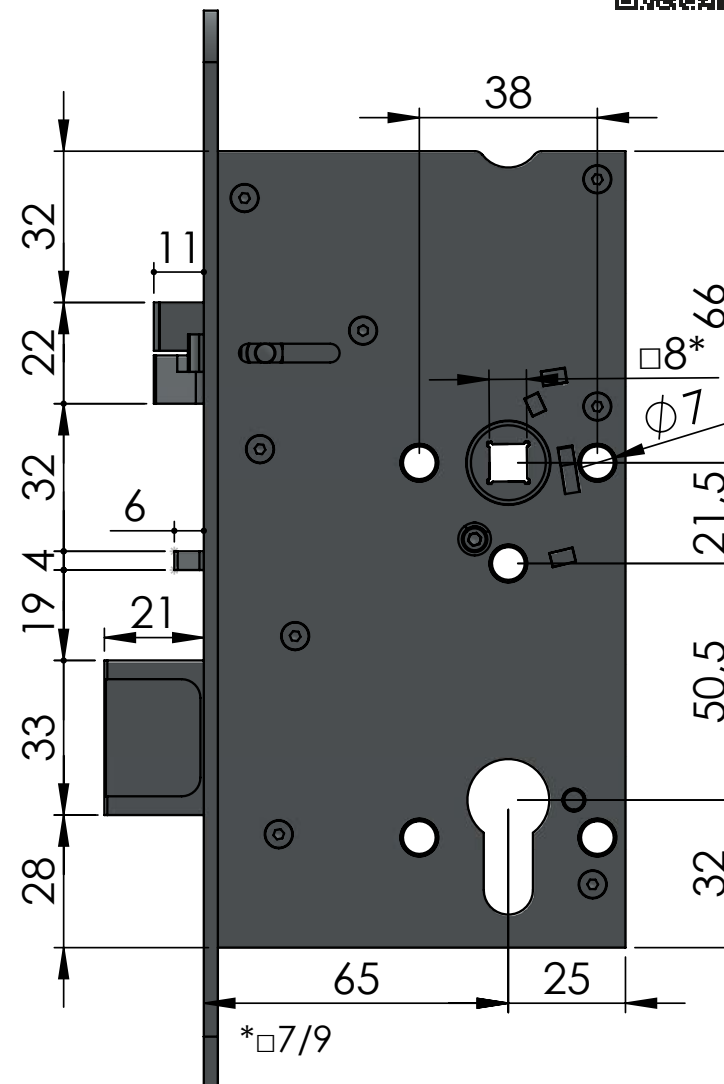

SAMAZAMYKACÍ ZÁMEK - SAM

SAM REV 7265

Elektromechanický FAIL-SAFE
bez akustické signalizace
panikový

Obj. Kód: SAM REV 7265

Technická data

Rozměry zámku (mm)	170 x 90 x 15 mm
Rozteč kliky – čelo zámku	65 mm
Rozteč kliky – vložka	72 mm
Čtyřhran	8 x 8 mm dělený čtyřhran
Rozměry čela zámku	235 x 20(24) x 3 mm, R10(12), nerez
Provedení zámku	levo / pravý
Paniková funkce	ANO

Elektromechanická data

- selenoid 10–24 V DC (pro 12 V - 230mA)	
- s ochranou proti přepólování	
- bez akustické signalizace	
- FAIL-SAFE, otvíravý bez napětí	
- dvoupinový konektor	

Certifikace

ČSN EN 1627:2012 Třída RC4	ČSN EN 179:2008 Třída 376B1322AB/D
ČSN EN 14846:2008 Třída 3S2C-L13	ČSN EN 1125:2008 Třída 376B1321AB

ERBI systems s.r.o.

Šestajovická 488/20, 198 00 Praha 9

tel: +420 281 864 582, e-mail: obchod@erbi.cz

www.erbi.cz