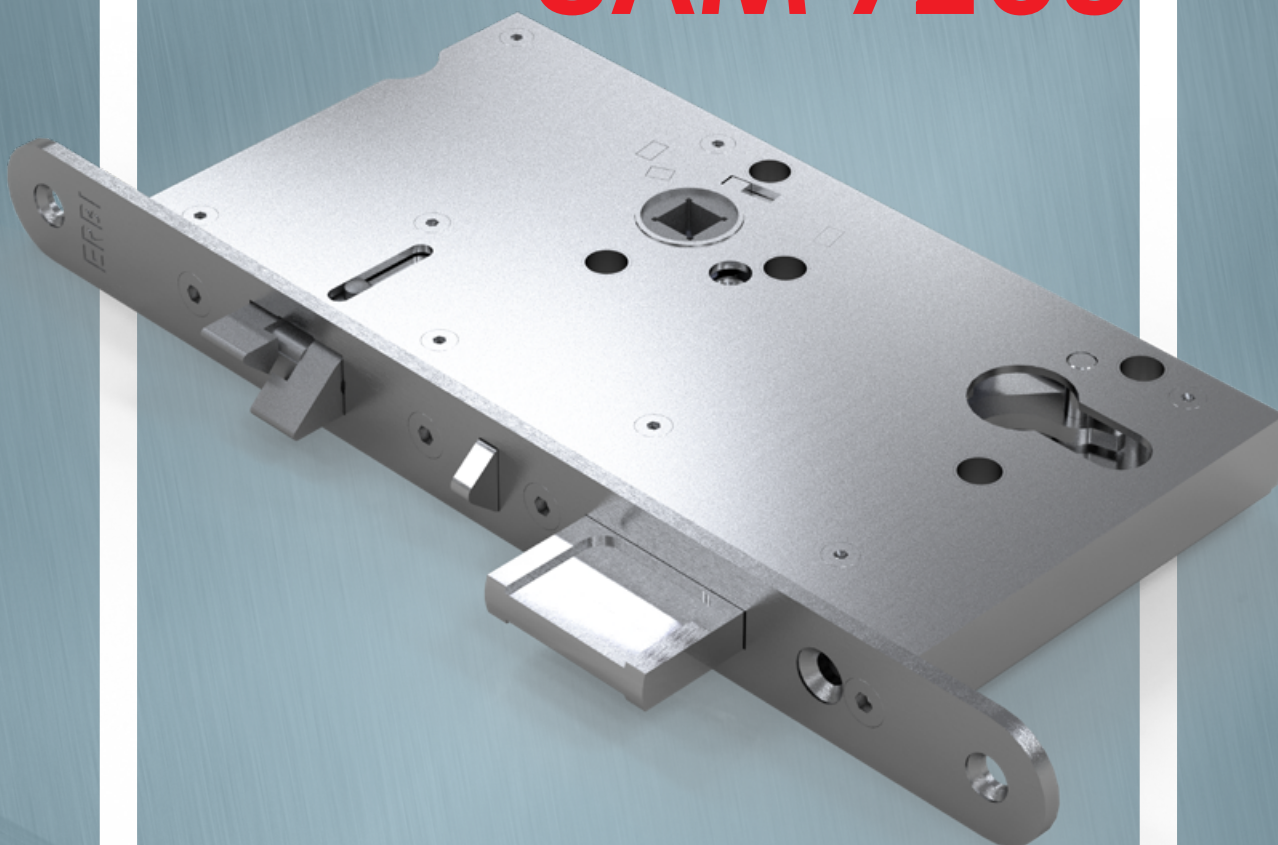

SAM 7265

ČESKÁ KVALITA OVĚŘENÁ HISTORIÍ

SAMOZAMYKACÍ ZÁMEK – SAM

SAM 7265 Certifikované bezpečnostní zámky

SAM 7265

Obecná data

Rozměry zámku (mm)	170 x 90 x 15 mm
Rozteč kliky – čelo zámku	65 mm
Rozteč kliky – vložka	72 mm
Čtyřhran	8 x 8 nebo 9 x 9 mm
Rozměry čela zámku	235 x 20(24) x 3 mm, R10, nerez
Provedení zámku	levo / pravý
Paniková funkce	ANO / NE
Napájení elektromechanických zámků	10–24 V DC (pro 10 V)

Obj. Kód: SAM ME 7265

Technická data

Rozměry zámku (mm)	170 x 90 x 15 mm
Rozteč kliky – čelo zámku	65 mm
Rozteč kliky – vložka	72 mm
Čtyřhran	8 x 8 mm průchozí čtyřhran
Rozměry čela zámku	235 x 20(24) x 3 mm, R10(12), nerez
Provedení zámku	levo / pravý
Paniková funkce	ANO

SAMAZAMYKACÍ ZÁMEK - SAM

SAM MB 7265

Mechanický
panikový

Obj. Kód: SAM MB 7265

Technická data

Rozměry zámku (mm)	170 x 90 x 15 mm
Rozteč klika – čelo zámku	65 mm
Rozteč klika – vložka	72 mm
Čtyřhran	8 x 8 mm dělený čtyřhran
Rozměry čela zámku	235 x 20(24) x 3 mm, R10(12), nerez
Provedení zámku	levo / pravý
Paniková funkce	ANO

Obj. Kód: SAM EL 7265

Technická data

Rozměry zámku (mm)	170 x 90 x 15 mm
Rozteč klika – čelo zámku	65 mm
Rozteč klika – vložka	72 mm
Čtyřhran	8 x 8 mm dělený čtyřhran
Rozměry čela zámku	235 x 20(24) x 3 mm, R10(12), nerez
Provedení zámku	levo / pravý
Paniková funkce	ANO