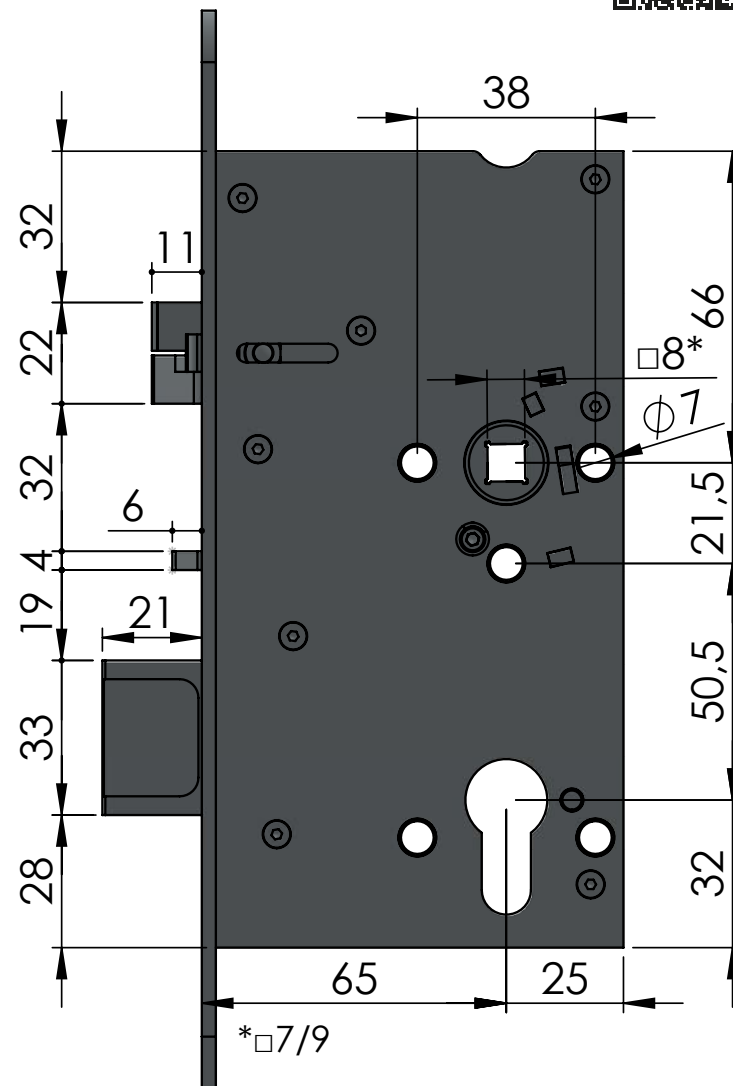

SAMAZAMYKACÍ ZÁMEK - SAM

SAM EL MI B P 7265

Elektromechanický FAIL-SECURE
bez akustické signalizace a s mikrospínači
bez paniky

Obj. Kód: SAM EL MI B P 7265

Technická data

Rozměry zámku (mm)	170 x 90 x 15 mm
Rozteč kliky – čelo zámku	65 mm
Rozteč kliky – vložka	72 mm
Čtyřhran	8 x 8 mm průchozí čtyřhran
Rozměry čela zámku	235 x 20(24) x 3 mm, R10(12), nerez
Provedení zámku	levo / pravý
Paniková funkce	NE OBĚ KLIKY JSOU ELEKTRICKÉ

Elektromechanická data

- selenoid 10–24 V DC (pro 12 V - 230mA)	- mikrospínač pro kontrolu stavů:
- s ochranou proti přepólování	- klika
- bez akustické signalizace	- spoušť
- FAIL-SECURE, otvíravý s napětím	- závora
- čtrnáctipinový konektor	- klíč

Certifikace

ČSN EN 1627:2012	Třída RC4
ČSN EN 14846:2008	Třída 3S2C-L13

ERBI systems s.r.o.

Šestajovická 488/20, 198 00 Praha 9

tel: +420 281 864 582, e-mail: obchod@erbi.cz

www.erbi.cz