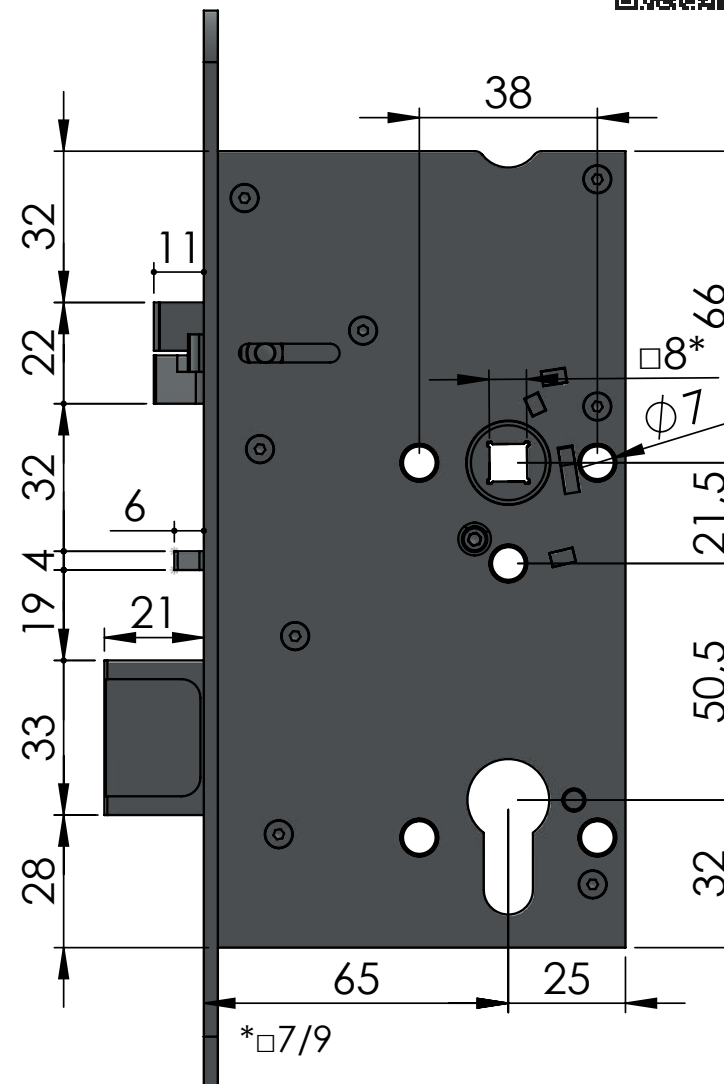

SAMAZAMYKACÍ ZÁMEK - SAM

SAM EL B P 7265

Elektromechanický FAIL-SECURE
bez akustické signalizace
bez paniky

Obj. Kód: SAM EL B P 7265

Technická data

Rozměry zámku (mm)	170 x 90 x 15 mm
Rozteč klika – čelo zámku	65 mm
Rozteč klika – vložka	72 mm
Čtyřhran	8 x 8 mm průchozí čtyřhran
Rozměry čela zámku	235 x 20(24) x 3 mm, R10(12), nerez
Provedení zámku	levo / pravý
Paniková funkce	NE OBĚ KLIKY JSOU ELEKTRICKÉ

Elektromechanická data

- selenoid 10–24 V DC (pro 12 V - 230mA)	
- s ochranou proti přepólování	
- bez akustické signalizace	
- FAIL-SECURE, otevíravý s napětím	
- dvoupinový konektor	

Certifikace

ČSN EN 1627:2012	Třída RC4	
ČSN EN 14846:2008	Třída 3S2C-L13	

ERBI systems s.r.o.
Šestajovická 488/20, 198 00 Praha 9
tel: +420 281 864 582, e-mail: obchod@erbi.cz
www.erbi.cz