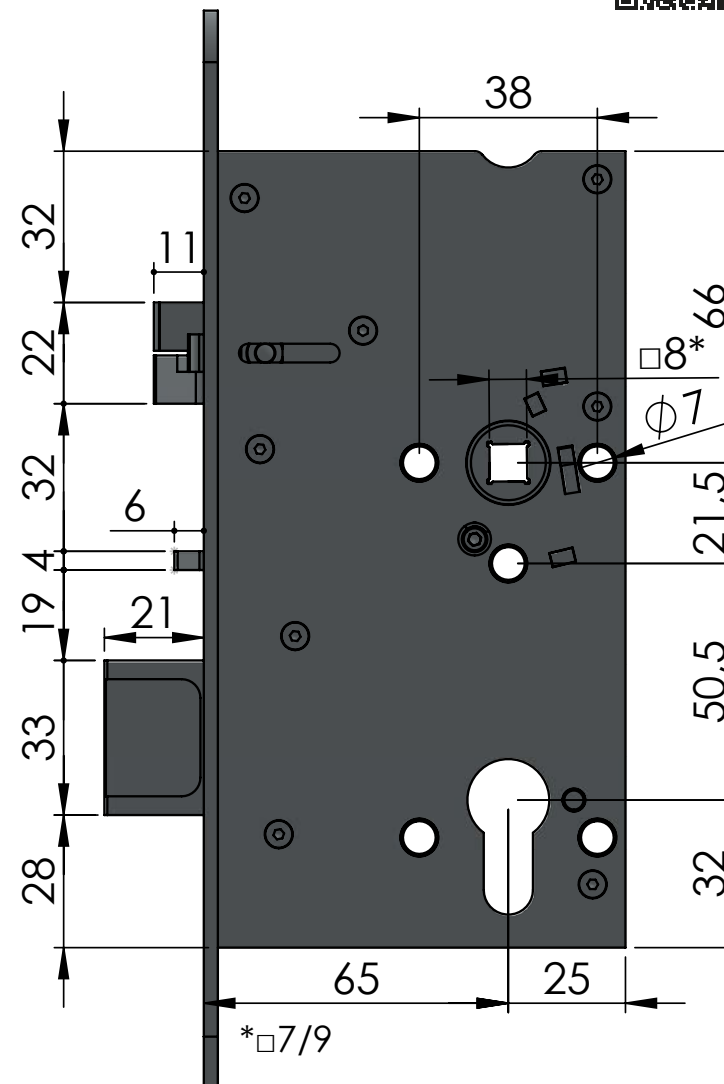

SAMOZAMYKACÍ ZÁMEK - SAM

SAM EL MI 7265

Elektromechanický FAIL-SECURE
s akustickou signalizací a mikrospínači
panikový

Obj. Kód: SAM EL MI 7265

Technická data

Rozměry zámku (mm)	170 x 90 x 15 mm
Rozteč kliky – čelo zámku	65 mm
Rozteč kliky – vložka	72 mm
Čtyřhran	8 x 8 mm dělený čtyřhran
Rozměry čela zámku	235 x 20(24) x 3 mm, R10(12), nerez
Provedení zámku	levo / pravý
Paniková funkce	ANO

Elektromechanická data

- selenoid 10-24 V DC (pro 12 V - 230mA)	- mikrospínač pro kontrolu stavů:
- s ochranou proti přepólování	- klika
- s akustickou signalizací	- spoušť
- FAIL-SECURE, otvíravý s napětím	- závora
- čtrnáctipinový konektor	- klíč

Certifikace

ČSN EN 1627:2012 Třída RC4	ČSN EN 179:2008 Třída 376B1322AB/D
ČSN EN 14846:2008 Třída 3S2C-L13	ČSN EN 1125:2008 Třída 376B1321AB

ERBI systems s.r.o.

Šestajovická 488/20, 198 00 Praha 9

tel: +420 281 864 582, e-mail: obchod@erbi.cz

www.erbi.cz