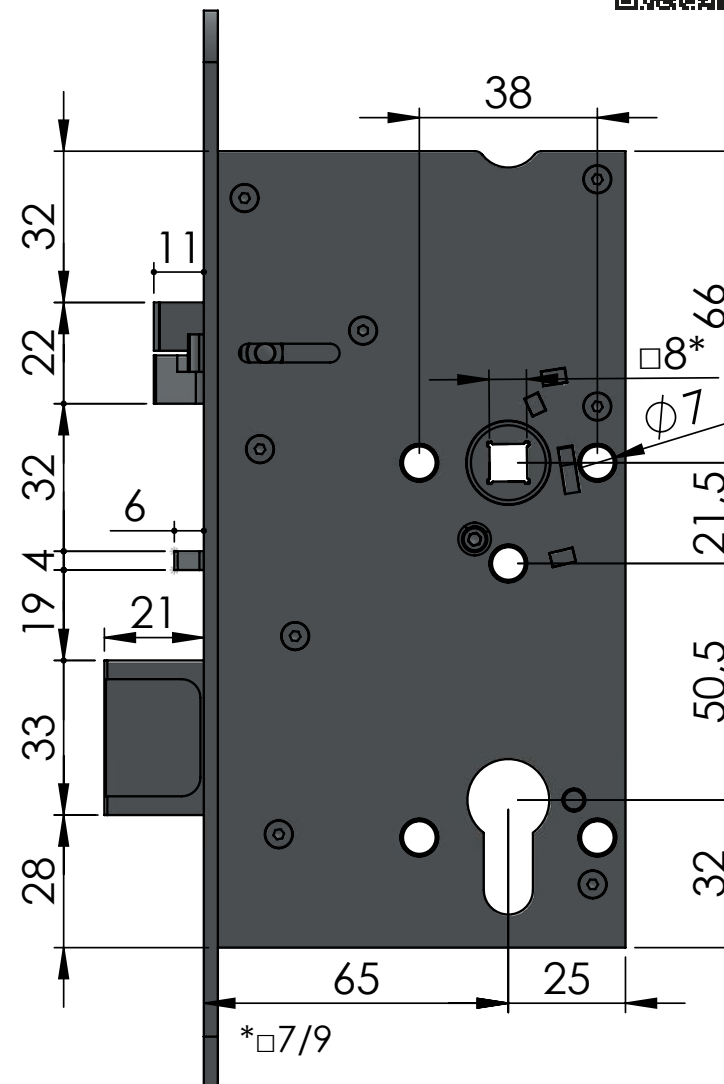

SAMAZAMYKACÍ ZÁMEK - SAM

SAM EL 7265

Elektromechanický FAIL-SECURE
s akustickou signalizací
panikový

Obj. Kód: SAM EL 7265

Technická data

Rozměry zámku (mm)	170 x 90 x 15 mm
Rozteč klika – čelo zámku	65 mm
Rozteč klika – vložka	72 mm
Čtyřhran	8 x 8 mm dělený čtyřhran
Rozměry čela zámku	235 x 20(24) x 3 mm, R10(12), nerez
Provedení zámku	levo / pravý
Paniková funkce	ANO

Elektromechanická data

- selenoid 10–24 V DC (pro 12 V - 230mA)	
- s ochranou proti přepólování	
- s akustickou signalizací	
- FAIL-SECURE, otevíravý s napětím	
- dvoupinový konektor	

Certifikace

ČSN EN 1627:2012 Třída RC4	ČSN EN 179:2008 Třída 376B1322AB/D
ČSN EN 14846:2008 Třída 3S2C-L13	ČSN EN 1125:2008 Třída 376B1321AB

ERBI systems s.r.o.

Šestajovická 488/20, 198 00 Praha 9

tel: +420 281 864 582, e-mail: obchod@erbi.cz

www.erbi.cz