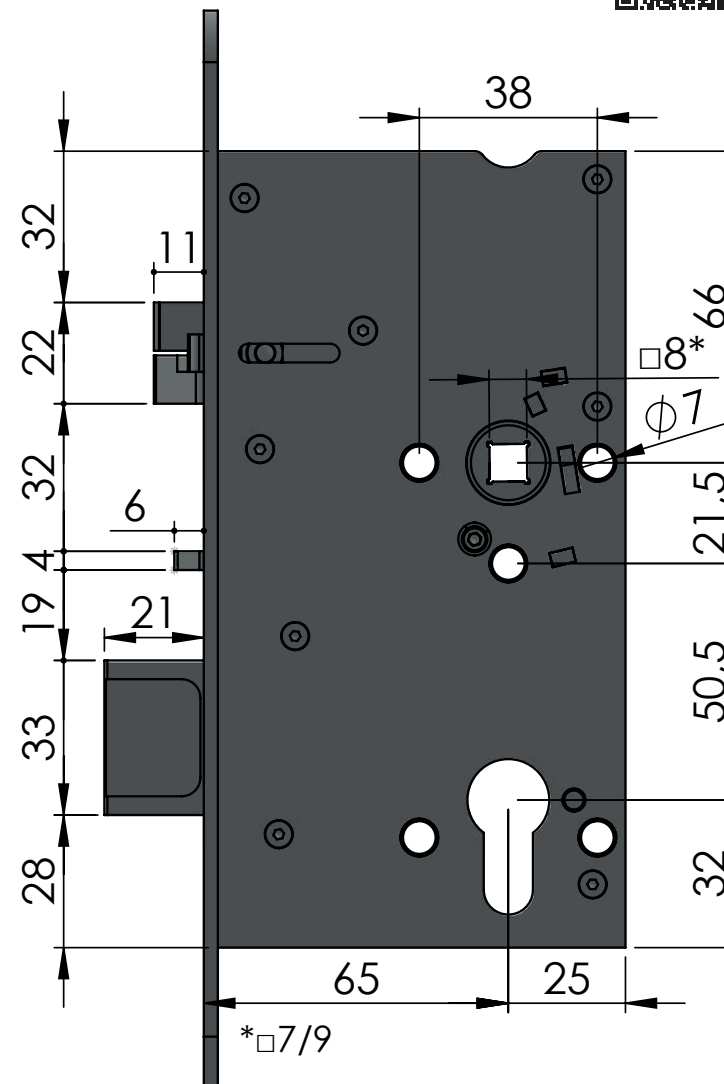

SAMAZAMYKACÍ ZÁMEK - SAM

SAM EL B 7265

Elektromechanický FAIL-SECURE
bez akustické signalizace
panikový

Obj. Kód: SAM EL B 7265

Technická data

Rozměry zámku (mm)	170 x 90 x 15 mm
Rozteč kliky – čelo zámku	65 mm
Rozteč kliky – vložka	72 mm
Čtyřhran	8 x 8 mm dělený čtyřhran
Rozměry čela zámku	235 x 20(24) x 3 mm, R10(12), nerez
Provedení zámku	levo / pravý
Paniková funkce	ANO

Elektromechanická data

- selenoid 10-24 V DC (pro 12 V - 230mA)	
- s ochranou proti přepólování	
- bez akustické signalizace	
- FAIL-SECURE, otevíravý s napětím	
- dvoupinový konektor	

Certifikace

ČSN EN 1627:2012 Třída RC4	ČSN EN 179:2008 Třída 376B1322AB/D
ČSN EN 14846:2008 Třída 3S2C-L13	ČSN EN 1125:2008 Třída 376B1321AB

ERBI systems s.r.o.

Šestajovická 488/20, 198 00 Praha 9

tel: +420 281 864 582, e-mail: obchod@erbi.cz

www.erbi.cz