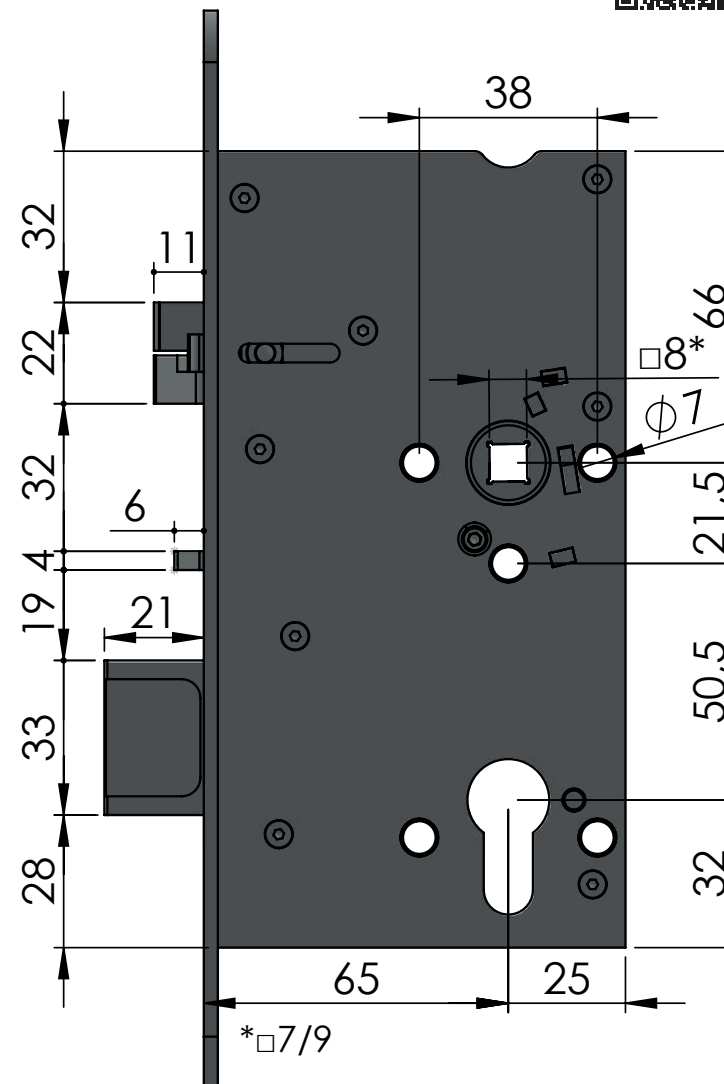

SAMAZAMYKACÍ ZÁMEK - SAM

SAM REV P 7265

Elektromechanický FAIL-SAFE
bez akustické signalizace
bez paniky

Obj. Kód: SAM REV P 7265

Technická data

Rozměry zámku (mm)	170 x 90 x 15 mm
Rozteč kliky – čelo zámku	65 mm
Rozteč kliky – vložka	72 mm
Čtyřhran	8 x 8 mm průchozí čtyřhran
Rozměry čela zámku	235 x 20(24) x 3 mm, R10(12), nerez
Provedení zámku	levo / pravý
Paniková funkce	NE - OBĚ KLIKY JSOU ELEKTRICKÉ

Elektromechanická data

- selenoid 10-24 V DC (pro 12 V - 230mA)	
- s ochranou proti přepólování	
- bez akustické signalizace	
- FAIL-SAFE, otvíravý bez napětí	
- dvoupinový konektor	

Certifikace

ČSN EN 1627:2012	Třída RC4	
ČSN EN 14846:2008	Třída 3S2C-L13	

ERBI systems s.r.o.
Šestajovická 488/20, 198 00 Praha 9
tel: +420 281 864 582, e-mail: obchod@erbi.cz
www.erbi.cz