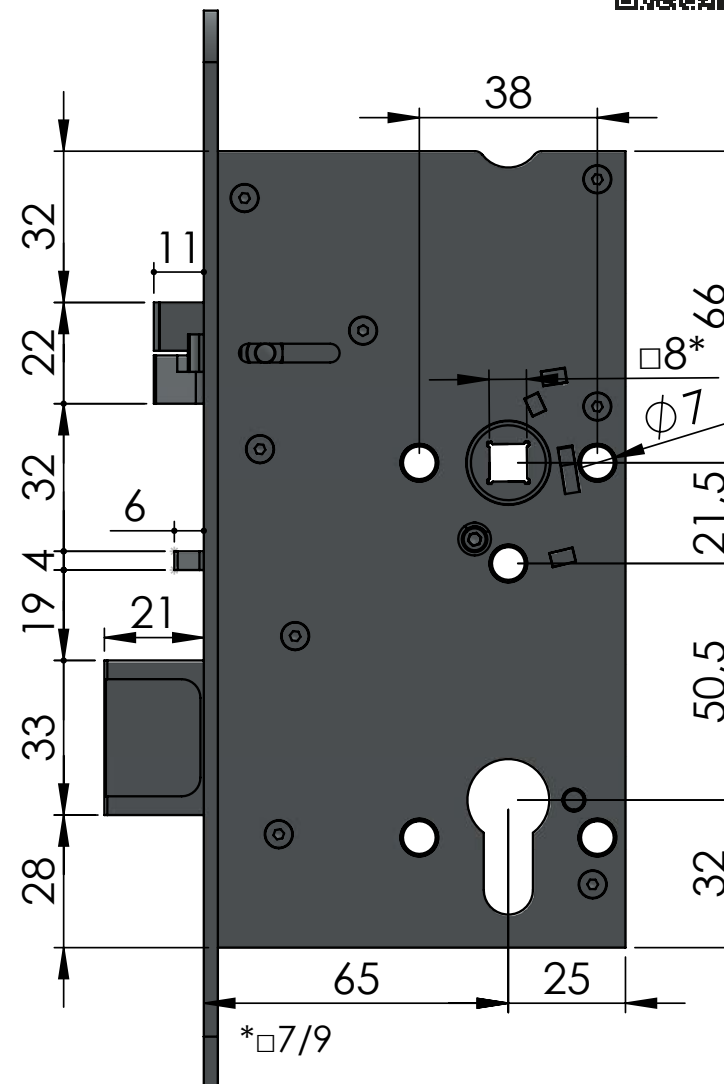

SAMAZAMYKACÍ ZÁMEK - SAM

SAM REV MI P 7265

Elektromechanický FAIL-SAFE
bez akustické signalizace a s mikrospínači
bez paniky

Obj. Kód: SAM REV MI P 7265

Technická data

Rozměry zámku (mm)	170 x 90 x 15 mm
Rozteč kliky – čelo zámku	65 mm
Rozteč kliky – vložka	72 mm
Čtyřhran	8 x 8 mm průchozí čtyřhran
Rozměry čela zámku	235 x 20(24) x 3 mm, R10(12), nerez
Provedení zámku	levo / pravý
Paniková funkce	NE - OBĚ KLIKY JSOU ELEKTRICKÉ

Elektromechanická data

- selenoid 10-24 V DC (pro 12 V - 230mA)	- mikrospínač pro kontrolu stavů:
- s ochranou proti přepólování	- klika
- bez akustické signalizace	- spoušť
- FAIL-SAFE, otvíravý bez napětí	- závora
- čtrnáctipinový konektor	- klíč

Certifikace

ČSN EN 1627:2012	Třída RC4	
ČSN EN 14846:2008	Třída 3S2C-L13	

ERBI systems s.r.o.
Šestajovická 488/20, 198 00 Praha 9
tel: +420 281 864 582, e-mail: obchod@erbi.cz
www.erbi.cz