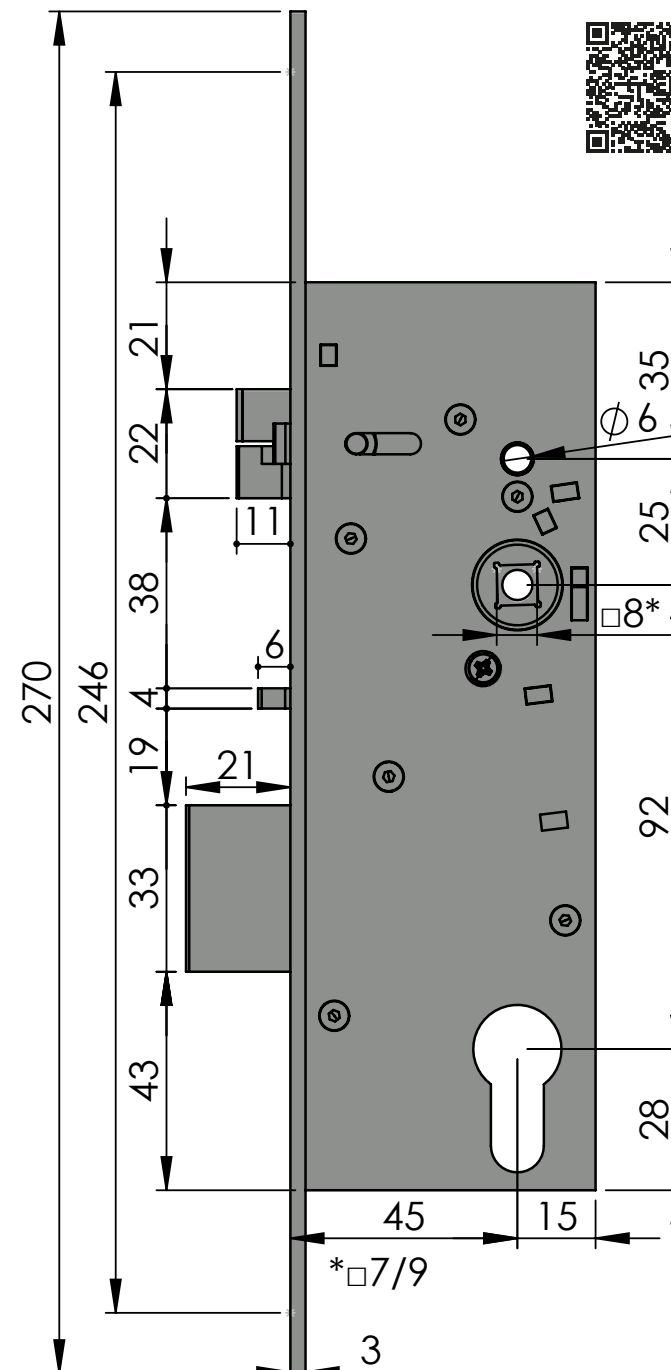

SAMOZAMYKACÍ ZÁMEK - SAM

SAM EL B P 9245

Elektromechanický FAIL-SECURE
bez akustické signalizace
bez paniky

Obj. Kód: SAM EL B P 9245

Technická data

Rozměry zámku (mm)	180 x 60 x 15 mm
Rozteč klika – čelo zámku	45 mm
Rozteč klika – vložka	92 mm
Čtyřhran	8 x 8 mm průchozí čtyřhran
Rozměry čela zámku	270 x 22 x 3 mm, nerez
Provedení zámku	levo / pravý
Paniková funkce	NE OBĚ KLIKY JSOU ELEKTRICKÉ

Elektromechanická data

- selenoid 10–24 V DC (pro 12 V - 230mA)	
- s ochranou proti přepólování	
- bez akustické signalizace	
- FAIL-SECURE, otvíravý s napětím	
- dvoupinový konektor	

Certifikace

ČSN EN 1627:2012 Třída RC4	
ČSN EN 14846:2008 Třída 3S2A-L13	

ERBI systems s.r.o.
Šestajovická 488/20, 198 00 Praha 9
tel: +420 281 864 582, e-mail: obchod@erbi.cz
www.erbi.cz