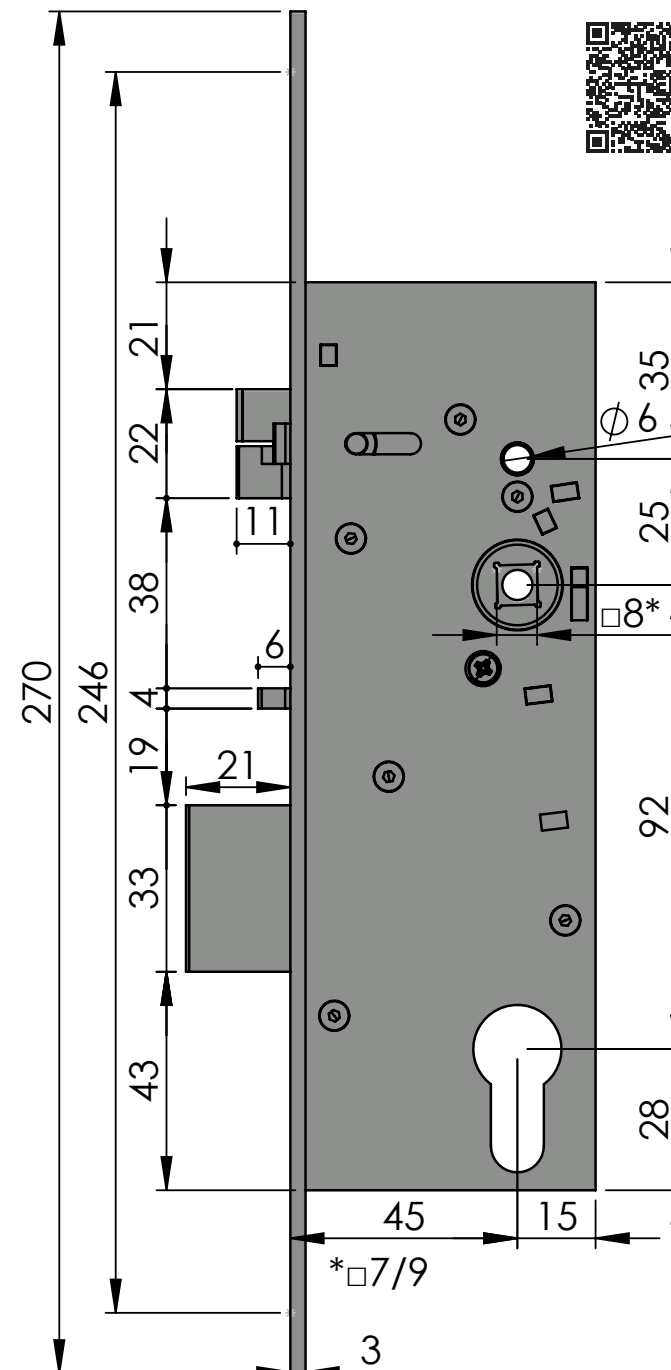

SAMOZAMYKACÍ ZÁMEK - SAM

SAM REV MI 9245

Elektromechanický FAIL-SAFE
bez akustické signalizace a s mikrospínači
panikový

Obj. Kód: SAM REV MI 9245

Technická data

Rozměry zámku (mm)	180 x 60 x 15 mm
Rozteč kliky – čelo zámku	45 mm
Rozteč kliky – vložka	92 mm
Čtyřhran	8 x 8 mm dělený čtyřhran
Rozměry čela zámku	270 x 22 x 3 mm, nerez
Provedení zámku	levo / pravý
Paniková funkce	ANO

Elektromechanická data

- selenoid 10-24 V DC (pro 12 V - 230mA)	- 3x mikrospínač pro kontrolu stavů:
- s ochranou proti přepólování	- klika
- bez akustické signalizace	- spoušť
- FAIL-SAFE, otvíravý bez napětí	- závora
- čtrnáctipinový konektor	

Certifikace

ČSN EN 1627:2012 Třída RC4	ČSN EN 179:2008 Třída 37601322AB/D
ČSN EN 14846:2008 Třída 3S2A-L13	ČSN EN 1125:2008 Třída 37601321AB

ERBI systems s.r.o.
Šestajovická 488/20, 198 00 Praha 9
tel: +420 281 864 582, e-mail: obchod@erbi.cz
www.erbi.cz