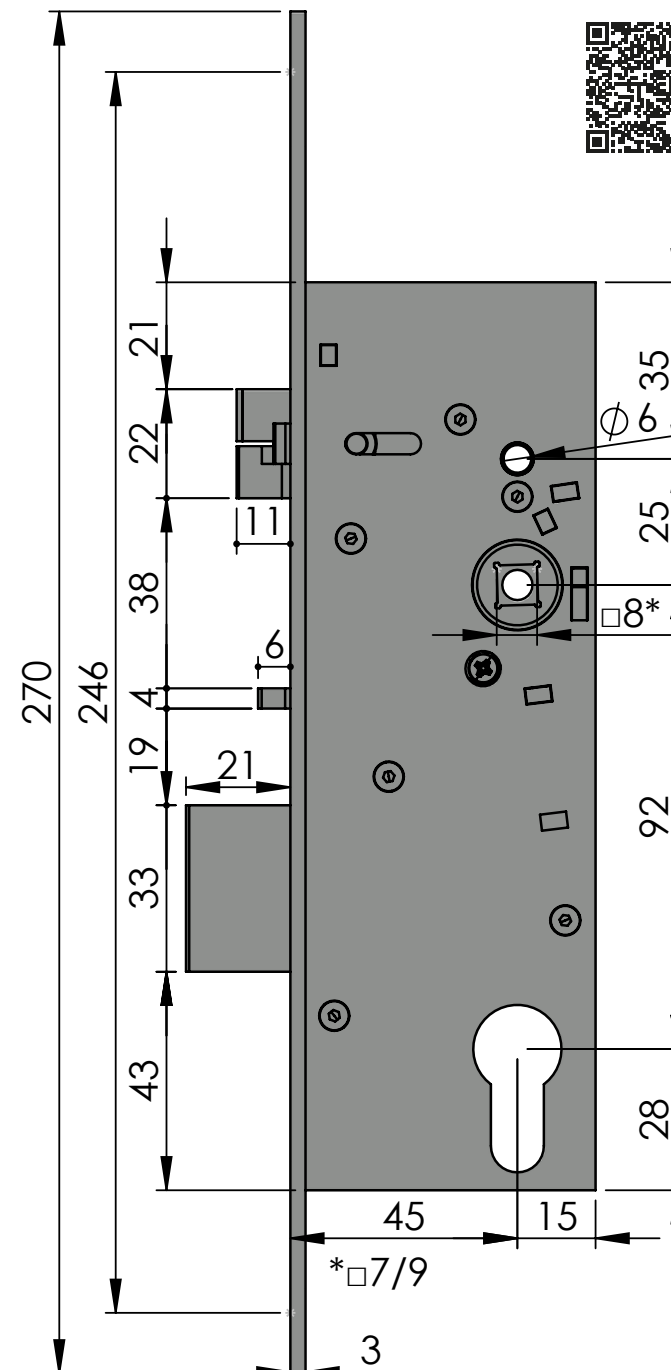

SAMAZAMYKACÍ ZÁMEK - SAM

SAM EL MI P 9245

Elektromechanický FAIL-SECURE
s akustickou signalizací a mikropsínači
bez paniky

Obj. Kód: SAM EL MI P 9245

Technická data

Rozměry zámku (mm)	180 x 60 x 15 mm
Rozteč kliky – čelo zámku	45 mm
Rozteč kliky – vložka	92 mm
Čtyřhran	8 x 8 mm průchozí čtyřhran
Rozměry čela zámku	270 x 22 x 3 mm, nerez
Provedení zámku	levo / pravý
Paniková funkce	NE OBĚ KLIKY JSOU ELEKTRICKÉ

Elektromechanická data

- selenoid 10–24 V DC (pro 12 V - 230mA)	- 3x mikropsínač pro kontrolu stavů:
- s ochranou proti přepólování	- klika
- s akustickou signalizací	- spoušť
- FAIL-SECURE, otvíravý s napětím	- závora
- čtrnáctipinový konektor	

Certifikace

ČSN EN 1627:2012 Třída RC4	
ČSN EN 14846:2008 Třída 3S2A-L13	

ERBI systems s.r.o.
Šestajovická 488/20, 198 00 Praha 9
tel: +420 281 864 582, e-mail: obchod@erbi.cz
www.erbi.cz