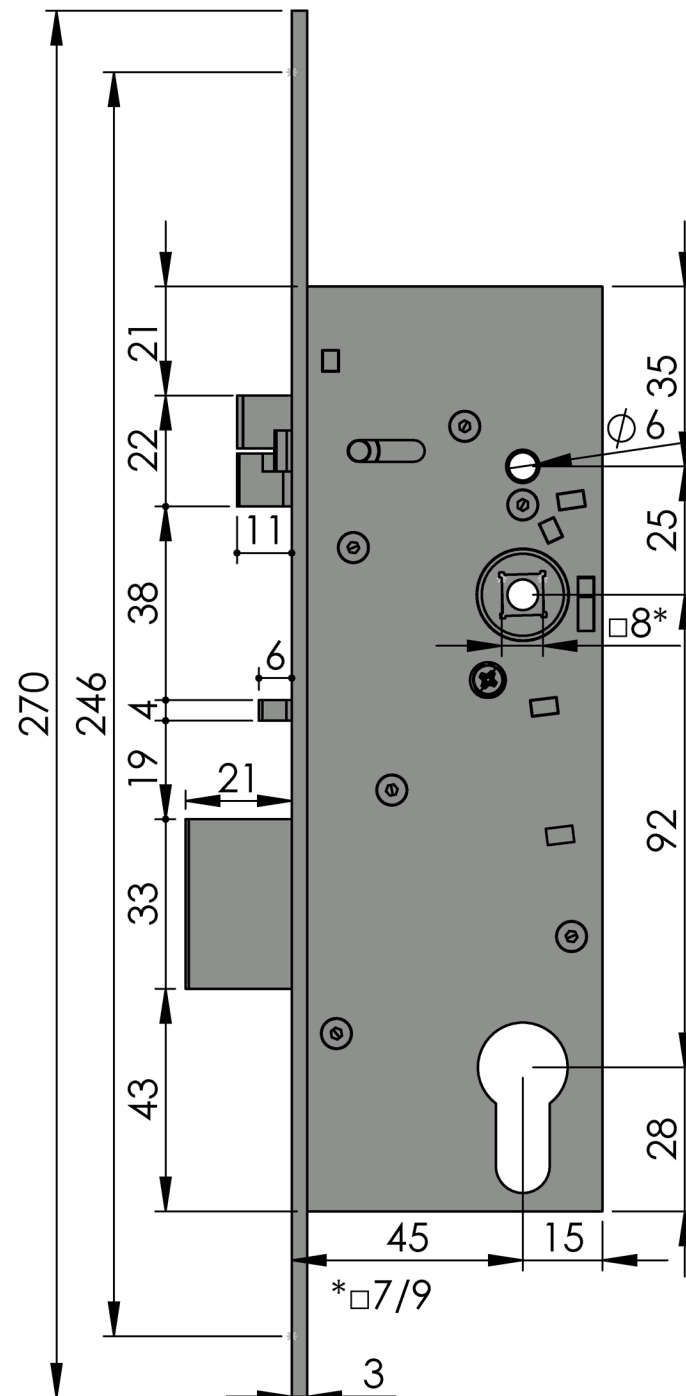

SAM 9245

ČESKÁ KVALITA OVĚŘENÁ HISTORIÍ

SAMOZAMYKACÍ ZÁMEK – SAM

SAM 9245 Certifikované bezpečnostní zámky

Obecná data

Rozměry zámku (mm)	180 x 60 x 15 mm
Rozteč kliky – čelo zámku	45 mm
Rozteč kliky – vložka	92 mm
Čtyřhran	8 x 8 nebo 9 x 9 mm
Rozměry čela zámku	270 x 22 x 3 mm, nerez
Provedení zámku	levo / pravý
Paniková funkce	ANO / NE
Napájení elektromechanických zámků	10–24 V DC (pro 10 V)

SAM 9245

www.erbi.cz

SAMOZAMYKACÍ ZÁMEK - SAM

SAM ME 9245

Mechanický
panikový

Obj. Kód: SAM ME 9245

Technická data

Rozměry zámku (mm)	180 x 60 x 15 mm
Rozteč kliky – čelo zámku	45 mm
Rozteč kliky – vložka	92 mm
Čtyřhran	8 x 8 mm průchozí čtyřhran
Rozměry čela zámku	270 x 22 x 3 mm, nerez
Provedení zámku	levo / pravý
Paniková funkce	ANO

SAMOZAMYKACÍ ZÁMEK - SAM

SAM MB 9245

Mechanický
panikový

Obj. Kód: SAM MB 9245

Technická data

Rozměry zámku (mm)	180 x 60 x 15 mm
Rozteč kliky – čelo zámku	45 mm
Rozteč kliky – vložka	92 mm
Čtyřhran	8 x 8 mm dělený čtyřhran
Rozměry čela zámku	270 x 22 x 3 mm, nerez
Provedení zámku	levo / pravý
Paniková funkce	ANO

Obj. Kód: SAM EL 9245

Technická data

Rozměry zámku (mm)	180 x 60 x 15 mm
Rozteč klika – čelo zámku	45 mm
Rozteč klika – vložka	92 mm
Čtyřhran	8 x 8 mm dělený čtyřhran
Rozměry čela zámku	270 x 22 x 3 mm, nerez
Provedení zámku	levo / pravý
Paniková funkce	ANO