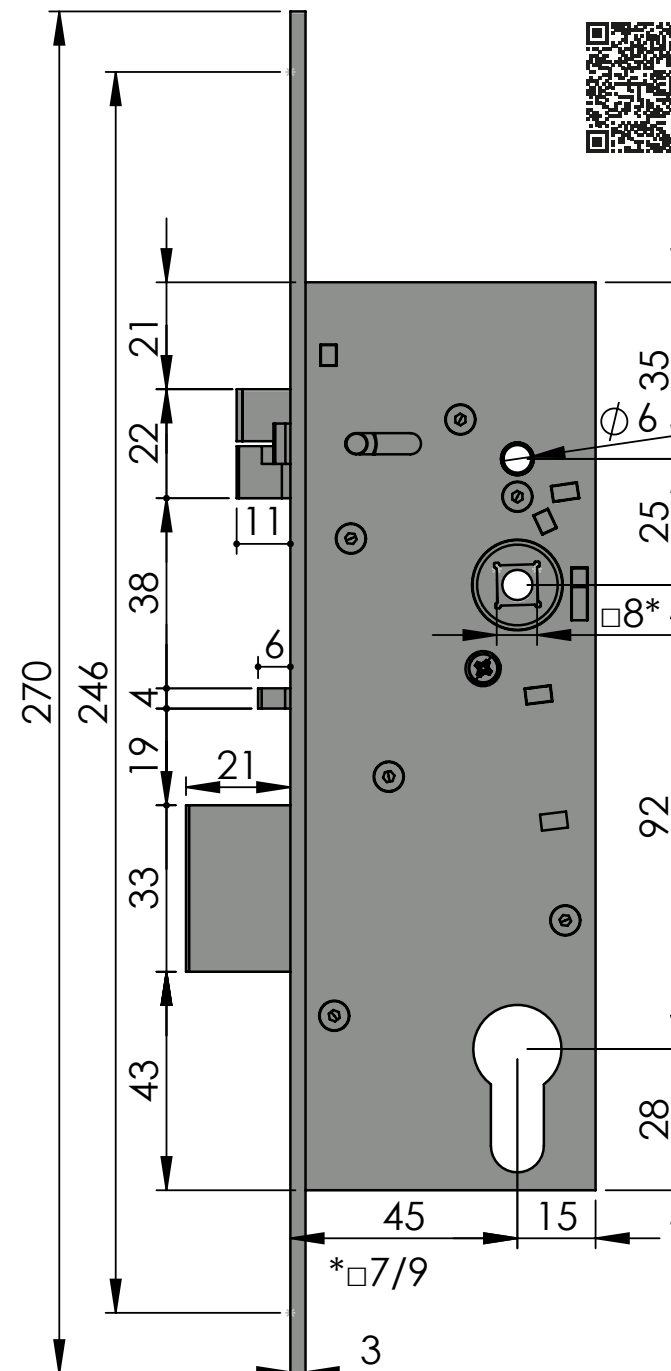

SAMOZAMYKACÍ ZÁMEK - SAM

SAM EL P 9245

Elektromechanický FAIL-SECURE
s akustickou signalizací
bez paniky

Obj. Kód: SAM EL P 9245

Technická data

Rozměry zámku (mm)	180 x 60 x 15 mm
Rozteč klika – čelo zámku	45 mm
Rozteč klika – vložka	92 mm
Čtyřhran	8 x 8 mm průchozí čtyřhran
Rozměry čela zámku	270 x 22 x 3 mm, nerez
Provedení zámku	levo / pravý
Paniková funkce	NE OBĚ KLIKY JSOU ELEKTRICKÉ

Elektromechanická data

- selenoid 10–24 V DC (pro 12 V - 230mA)	
- s ochranou proti přepólování	
- s akustickou signalizací	
- FAIL-SECURE, otevíravý s napětím	
- dvoupinový konektor	

Certifikace

ČSN EN 1627:2012 Třída RC4	
ČSN EN 14846:2008 Třída 3S2A-L13	

ERBI systems s.r.o.
Šestajovická 488/20, 198 00 Praha 9
tel: +420 281 864 582, e-mail: obchod@erbi.cz
www.erbi.cz