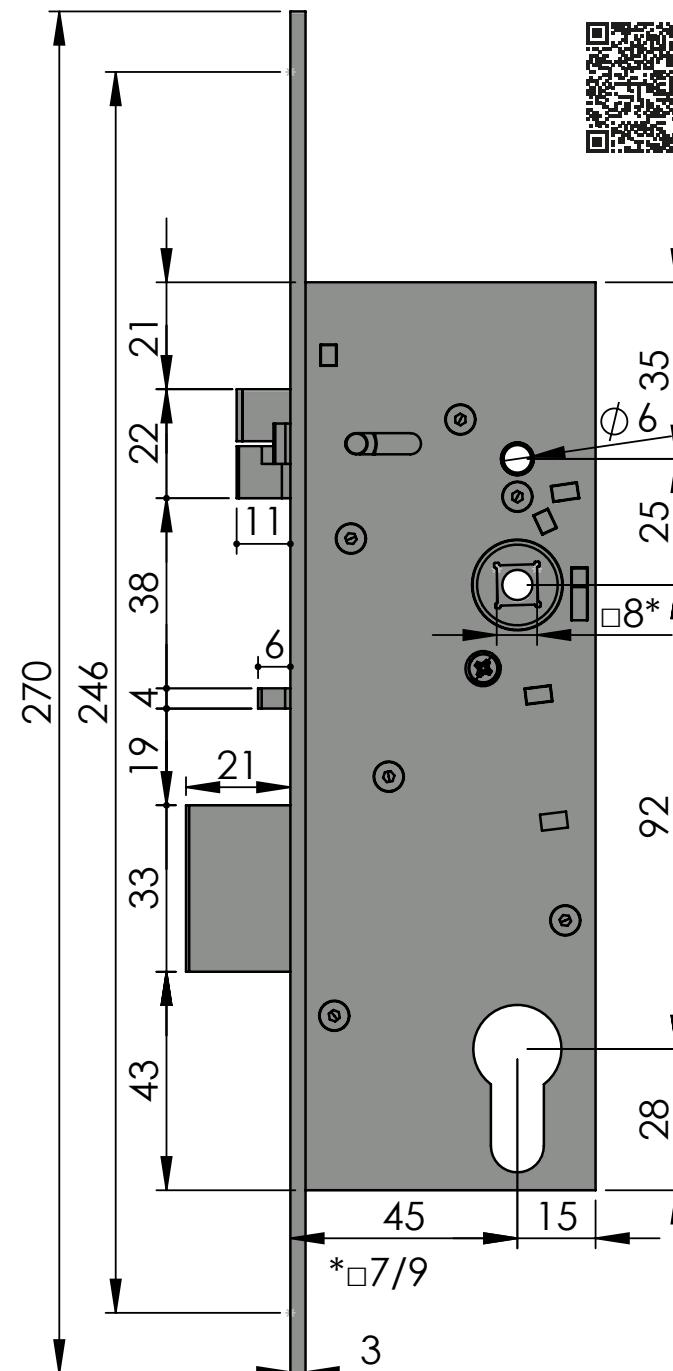

SAMOZAMYKACÍ ZÁMEK - SAM

SAM EL 9245

Elektromechanický FAIL-SECURE
s akustickou signalizací
panikový

Obj. Kód: SAM EL 9245

Technická data

Rozměry zámku (mm)	180 x 60 x 15 mm
Rozteč klika – čelo zámku	45 mm
Rozteč klika – vložka	92 mm
Čtyřhran	8 x 8 mm dělený čtyřhran
Rozměry čela zámku	270 x 22 x 3 mm, nerez
Provedení zámku	levo / pravý
Paniková funkce	ANO

Elektromechanická data

- selenoid 10–24 V DC (pro 12 V - 230mA)	
- s ochranou proti přepólování	
- s akustickou signalizací	
- FAIL-SECURE, otevíravý s napětím	
- dvoupinový konektor	

Certifikace

ČSN EN 1627:2012 Třída RC4	ČSN EN 179:2008 Třída 37601322AB/D
ČSN EN 14846:2008 Třída 3S2A-L13	ČSN EN 1125:2008 Třída 37601321AB

ERBI systems s.r.o.
Šestajovická 488/20, 198 00 Praha 9
tel: +420 281 864 582, e-mail: obchod@erbi.cz
www.erbi.cz