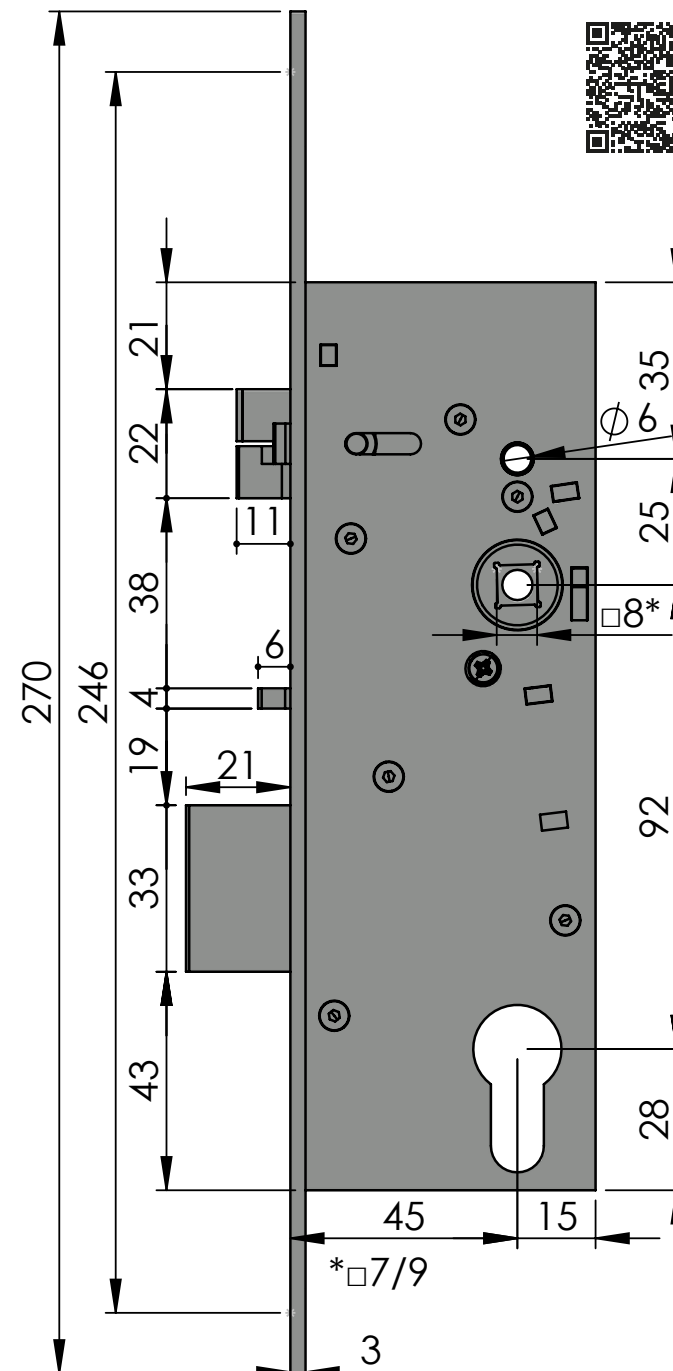

SAMAZAMYKACÍ ZÁMEK - SAM

SAM EL MI B P 9245

Elektromechanický FAIL-SECURE
bez akustické signalizace a s mikrospínači
bez paniky

Obj. Kód: SAM EL MI B P 9245

Technická data

Rozměry zámku (mm)	180 x 60 x 15 mm
Rozteč kliky – čelo zámku	45 mm
Rozteč kliky – vložka	92 mm
Čtyřhran	8 x 8 mm průchozí čtyřhran
Rozměry čela zámku	270 x 22 x 3 mm, nerez
Provedení zámku	levo / pravý
Paniková funkce	NE OBĚ KLIKY JSOU ELEKTRICKÉ

Elektromechanická data

- selenoid 10-24 V DC (pro 12 V - 230mA)	- 3x mikrospínač pro kontrolu stavů:
- s ochranou proti přepólování	- klika
- bez akustické signalizace	- spoušť
- FAIL-SECURE, otvíravý s napětím	- závora
- čtrnáctipinový konektor	

Certifikace

ČSN EN 1627:2012	Třída RC4
ČSN EN 14846:2008	Třída 3S2A-L13

ERBI systems s.r.o.
Šestajovická 488/20, 198 00 Praha 9
tel: +420 281 864 582, e-mail: obchod@erbi.cz
www.erbi.cz