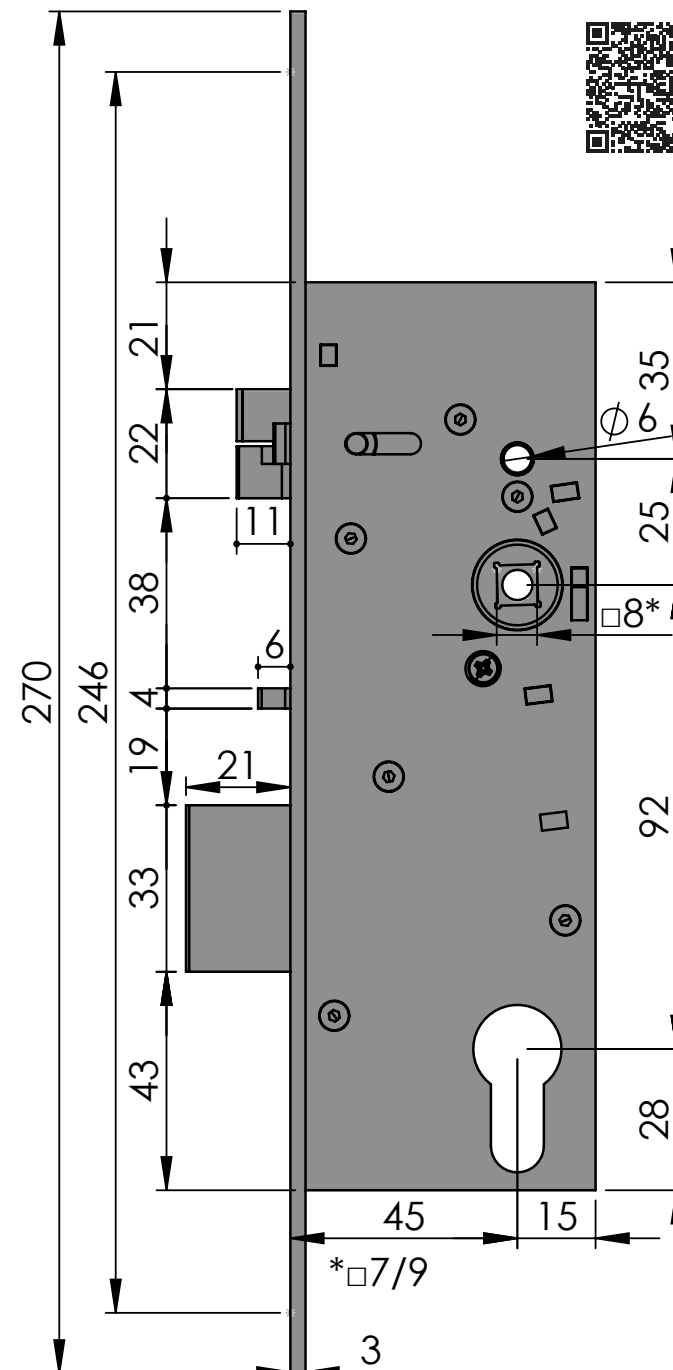

SAMOZAMYKACÍ ZÁMEK - SAM

SAM EL B 9245

Elektromechanický FAIL-SECURE
bez akustické signalizace
panikový

Obj. Kód: SAM EL B 9245

Technická data

Rozměry zámku (mm)	180 x 60 x 15 mm
Rozteč kliky – čelo zámku	45 mm
Rozteč kliky – vložka	92 mm
Čtyřhran	8 x 8 mm dělený čtyřhran
Rozměry čela zámku	270 x 22 x 3 mm, nerez
Provedení zámku	levo / pravý
Paniková funkce	ANO

Elektromechanická data

- selenoid 10–24 V DC (pro 12 V - 230mA)	
- s ochranou proti přepólování	
- bez akustické signalizace	
- FAIL-SECURE, otvíravý s napětím	
- svoupinový konektor	

Certifikace

ČSN EN 1627:2012 Třída RC4	ČSN EN 179:2008 Třída 37601322AB/D
ČSN EN 14846:2008 Třída 3S2A-L13	ČSN EN 1125:2008 Třída 37601321AB

ERBI systems s.r.o.
Šestajovická 488/20, 198 00 Praha 9
tel: +420 281 864 582, e-mail: obchod@erbi.cz
www.erbi.cz