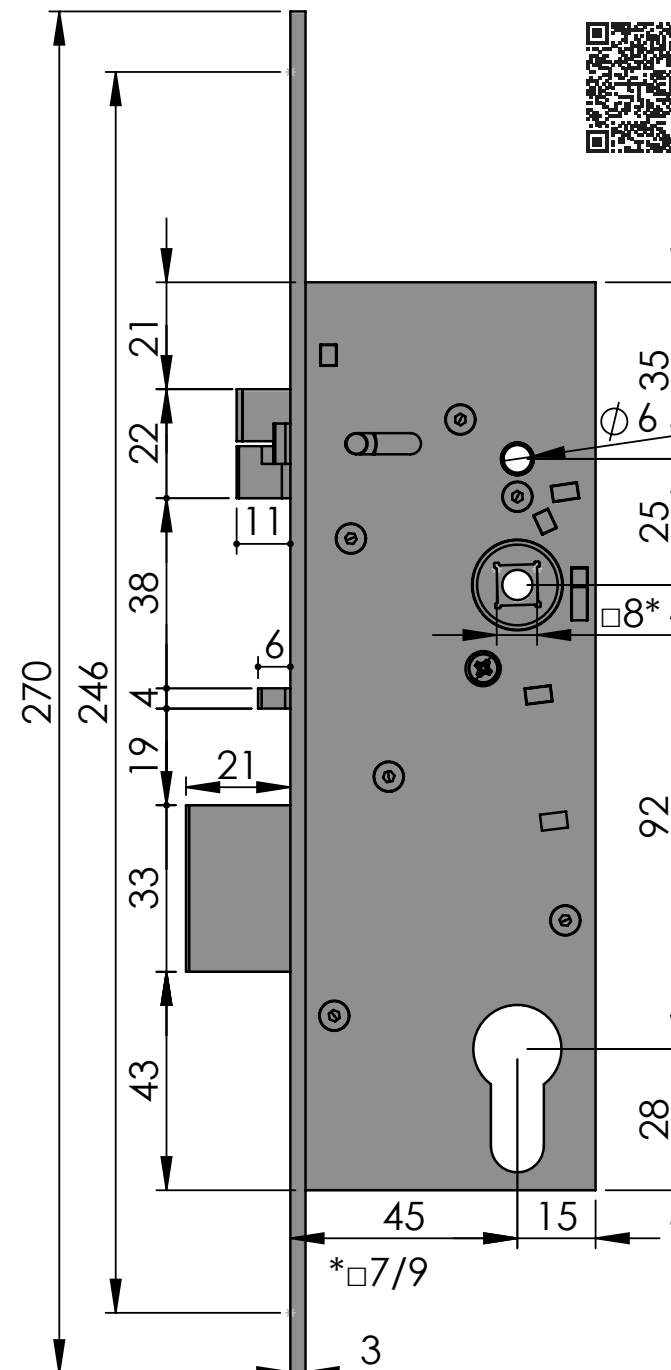

SAMAZAMYKACÍ ZÁMEK - SAM

SAM EL MI 9245

Elektromechanický FAIL-SECURE
s akustickou signalizací a s mikropínači
panikový

Obj. Kód: SAM EL MI 9245

Technická data

Rozměry zámku (mm)	180 x 60 x 15 mm
Rozteč kliky – čelo zámku	45 mm
Rozteč kliky – vložka	92 mm
Čtyřhran	8 x 8 mm dělený čtyřhran
Rozměry čela zámku	270 x 22 x 3 mm, nerez
Provedení zámku	levo / pravý
Paniková funkce	ANO

Elektromechanická data

– selenoid 10–24 V DC (pro 12 V - 230mA)	– 3x mikropínač pro kontrolu stavů:
– s ochranou proti přepólování	– klika
– s akustickou signalizací	– spoušť
– FAIL-SECURE, otvíravý s napětím	– závora
– čtrnáctipinový konektor	

Certifikace

ČSN EN 1627:2012 Třída RC4	ČSN EN 179:2008 Třída 37601322AB/D
ČSN EN 14846:2008 Třída 3S2A-L13	ČSN EN 1125:2008 Třída 37601321AB

ERBI systems s.r.o.
Šestajovická 488/20, 198 00 Praha 9
tel: +420 281 864 582, e-mail: obchod@erbi.cz
www.erbi.cz