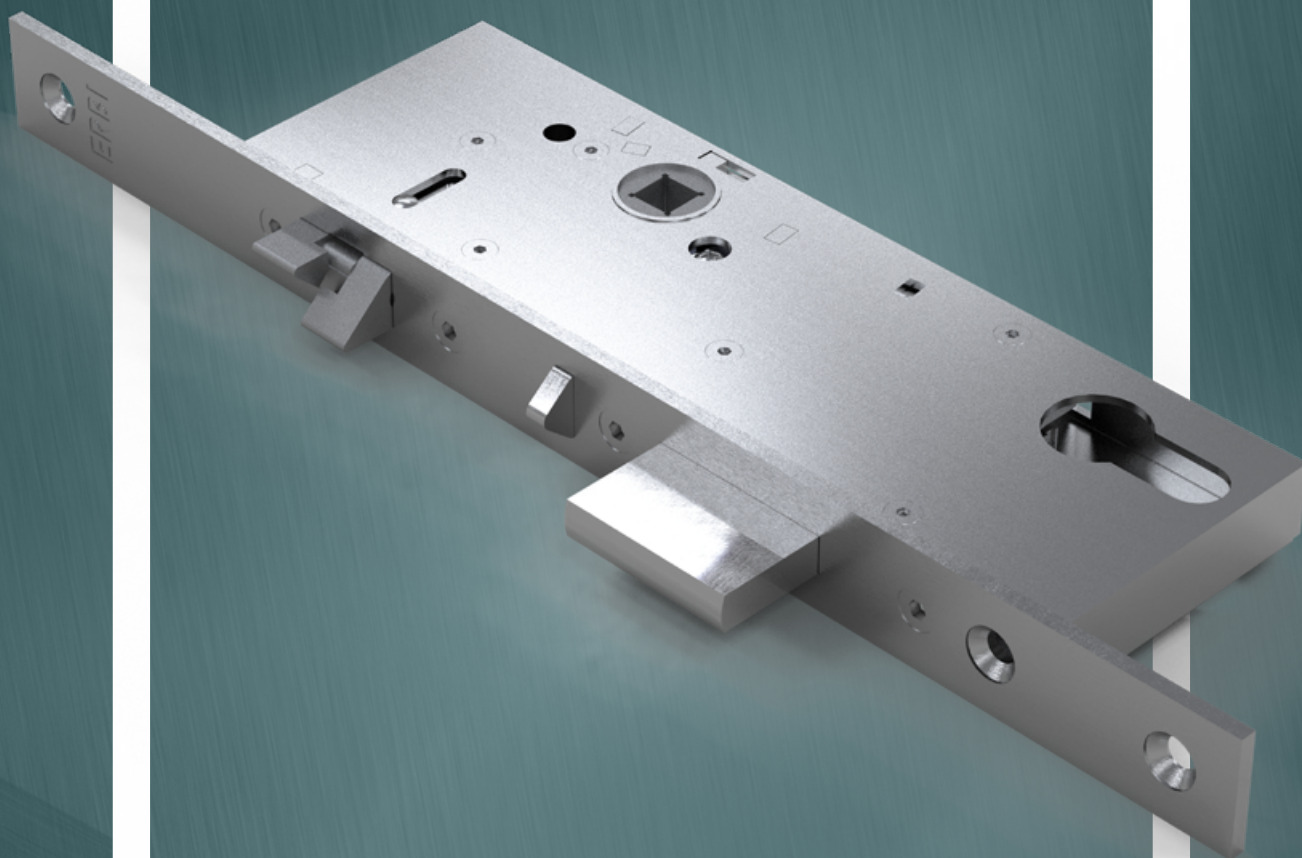

SAM 9245

ČESKÁ KVALITA OVĚŘENÁ HISTORIÍ

SAMOZAMYKACÍ ZÁMEK – SAM

SAM 9245 Certifikované bezpečnostní zámky

Obecná data

Rozměry zámku (mm)	180 x 60 x 15 mm
Rozteč kliky – čelo zámku	45 mm
Rozteč kliky – vložka	92 mm
Čtyřhran	8 x 8 nebo 9 x 9 mm
Rozměry čela zámku	270 x 22 x 3 mm, nerez
Provedení zámku	levo / pravý
Paniková funkce	ANO / NE
Napájení elektromechanických zámků	10–24 V DC (pro 10 V)

SAM 9245

www.erbi.cz

SAMOZAMYKACÍ ZÁMEK - SAM

SAM ME 9245

Mechanický
panikový

Obj. Kód: SAM ME 9245

Technická data

Rozměry zámku (mm)	180 x 60 x 15 mm
Rozteč kliky – čelo zámku	45 mm
Rozteč kliky – vložka	92 mm
Čtyřhran	8 x 8 mm průchozí čtyřhran
Rozměry čela zámku	270 x 22 x 3 mm, nerez
Provedení zámku	levo / pravý
Paniková funkce	ANO

Obj. Kód: SAM EL 9245

Technická data

Rozměry zámku (mm)	180 x 60 x 15 mm
Rozteč klika – čelo zámku	45 mm
Rozteč klika – vložka	92 mm
Čtyřhran	8 x 8 mm dělený čtyřhran
Rozměry čela zámku	270 x 22 x 3 mm, nerez
Provedení zámku	levo / pravý
Paniková funkce	ANO

Obj. Kód: SAM EL B 9245

Technická data

Rozměry zámku (mm)	180 x 60 x 15 mm
Rozteč kliky – čelo zámku	45 mm
Rozteč kliky – vložka	92 mm
Čtyřhran	8 x 8 mm dělený čtyřhran
Rozměry čela zámku	270 x 22 x 3 mm, nerez
Provedení zámku	levo / pravý
Paniková funkce	ANO