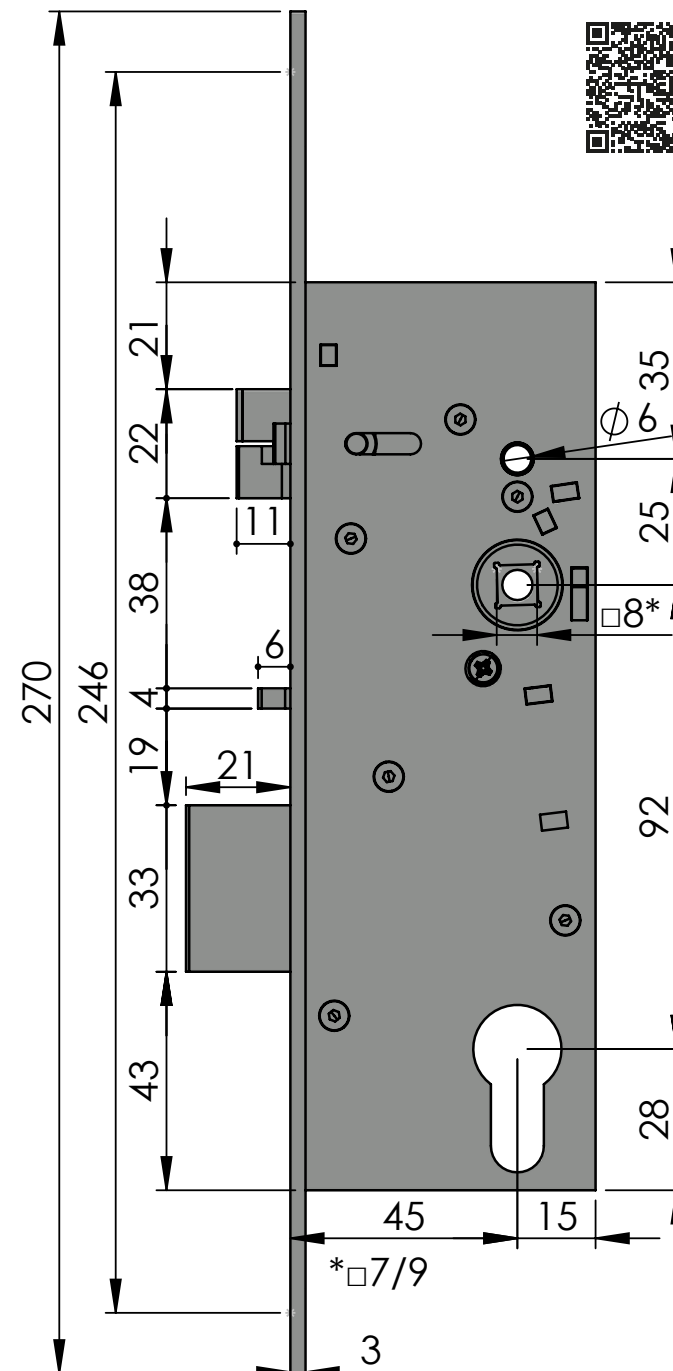

SAMOZAMYKACÍ ZÁMEK - SAM

SAM REV P 9245

Elektromechanický FAIL-SAFE
bez akustické signalizace
bez paniky

Obj. Kód: SAM REV P 9245

Technická data

Rozměry zámku (mm)	180 x 60 x 15 mm
Rozteč kliky – čelo zámku	45 mm
Rozteč kliky – vložka	92 mm
Čtyřhran	8 x 8 mm průchozí čtyřhran
Rozměry čela zámku	270 x 22 x 3 mm, nerez
Provedení zámku	levo / pravý
Paniková funkce	NE - OBĚ KLIKY JSOU ELEKTRICKÉ

Elektromechanická data

- selenoid 10-24 V DC (pro 12 V - 230mA)	
- s ochranou proti přepólování	
- bez akustické signalizace	
- FAIL-SAFE, otvíravý bez napětí	
- dvoupinový konektor	

Certifikace

ČSN EN 1627:2012 Třída RC4	
ČSN EN 14846:2008 Třída 3S2A-L13	

ERBI systems s.r.o.
Šestajovická 488/20, 198 00 Praha 9
tel: +420 281 864 582, e-mail: obchod@erbi.cz
www.erbi.cz