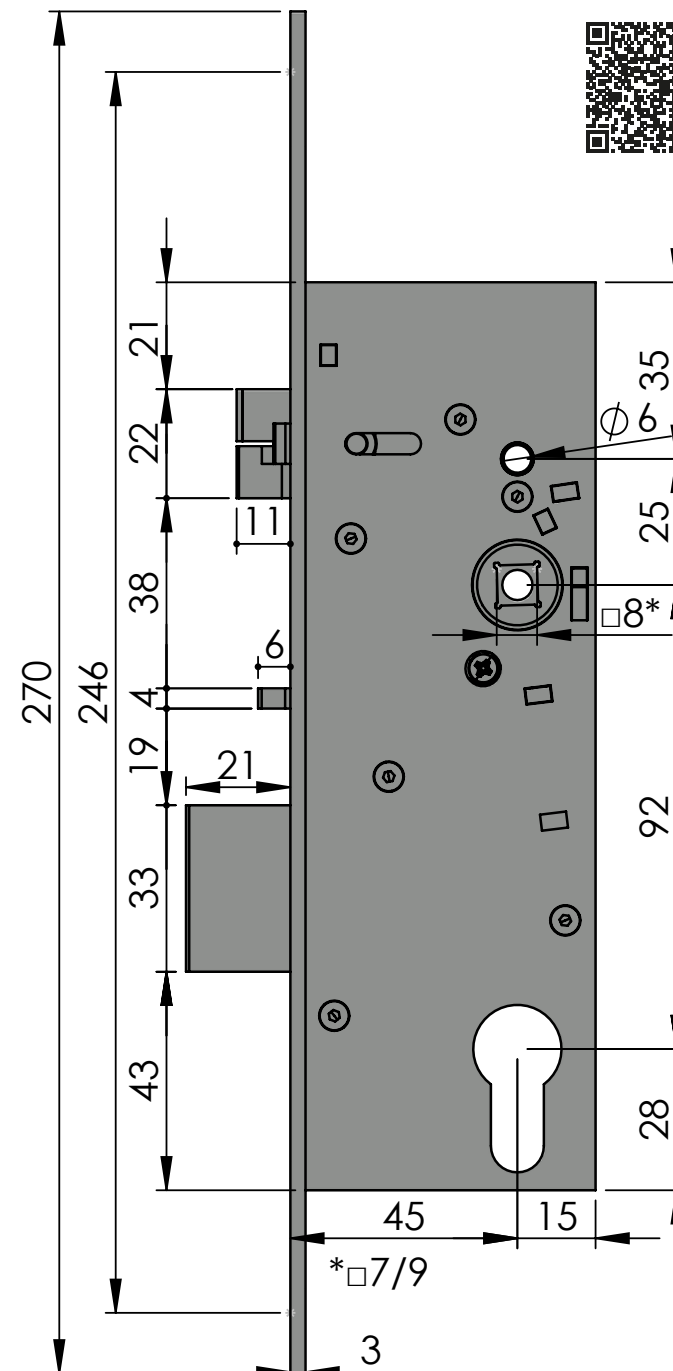

SAMOZAMYKACÍ ZÁMEK - SAM

SAM MB 9245

Mechanický
panikový

Obj. Kód: SAM MB 9245

Technická data

Rozměry zámku (mm)	180 x 60 x 15 mm
Rozteč kliky – čelo zámku	45 mm
Rozteč kliky – vložka	92 mm
Čtyřhran	8 x 8 mm dělený čtyřhran
Rozměry čela zámku	270 x 22 x 3 mm, nerez
Provedení zámku	levo / pravý
Paniková funkce	ANO

Režim den / noc

- přepínání režimů páčkou na čele zámku	
- režim den, vnější kliky je aktivní	
- režim noc, vnější kliky je neaktivní	

Certifikace

ČSN EN 1627:2012 Třída RC4	ČSN EN 179:2008 Třída 37601322AB/D
ČSN EN 1125:2008 Třída 37601321AB	

ERBI systems s.r.o.
Šestajovická 488/20, 198 00 Praha 9
tel: +420 281 864 582, e-mail: obchod@erbi.cz
www.erbi.cz