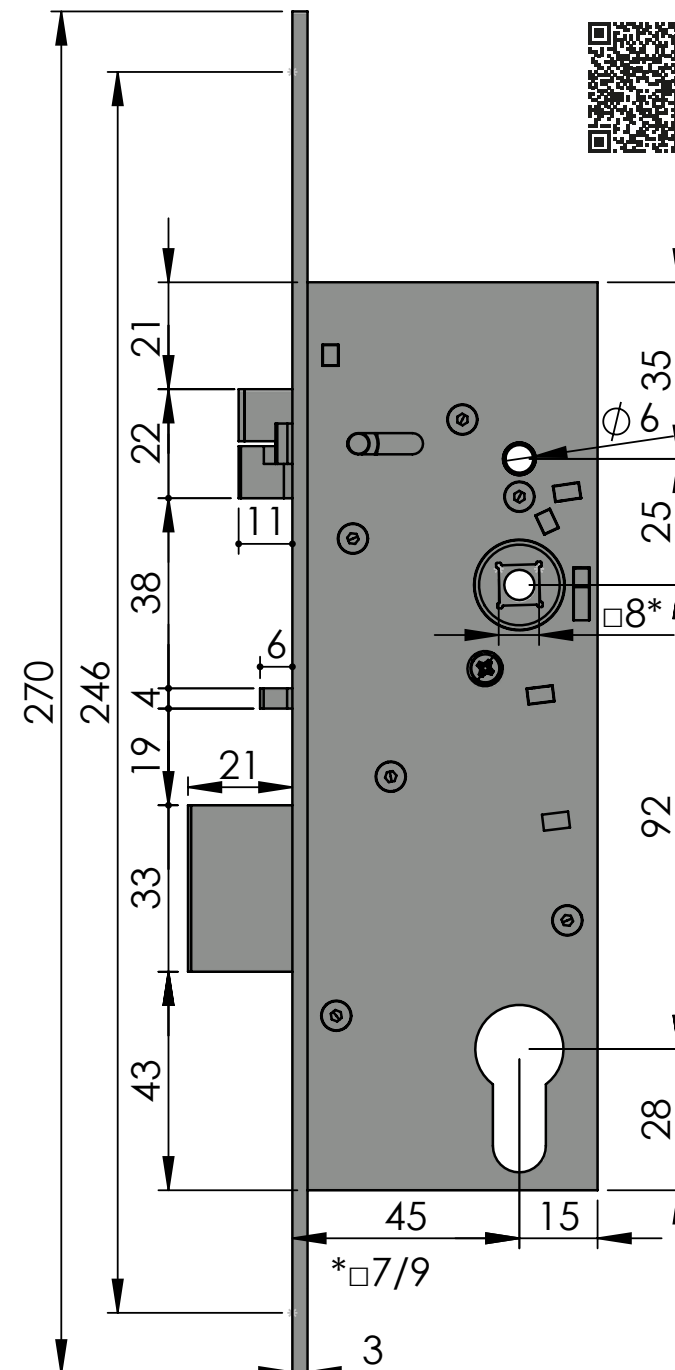

SAM 9245

ČESKÁ KVALITA OVĚŘENÁ HISTORIÍ

SAMOZAMYKACÍ ZÁMEK – SAM

SAM 9245 Certifikované bezpečnostní zámky

Obecná data

Rozměry zámku (mm)	180 x 60 x 15 mm
Rozteč kliky – čelo zámku	45 mm
Rozteč kliky – vložka	92 mm
Čtyřhran	8 x 8 nebo 9 x 9 mm
Rozměry čela zámku	270 x 22 x 3 mm, nerez
Provedení zámku	levo / pravý
Paniková funkce	ANO / NE
Napájení elektromechanických zámků	10–24 V DC (pro 10 V)

SAM 9245

www.erbi.cz

SAMOZAMYKACÍ ZÁMEK - SAM

SAM ME 9245

Mechanický
panikový

Obj. Kód: SAM ME 9245

Technická data

Rozměry zámku (mm)	180 x 60 x 15 mm
Rozteč kliky – čelo zámku	45 mm
Rozteč kliky – vložka	92 mm
Čtyřhran	8 x 8 mm průchozí čtyřhran
Rozměry čela zámku	270 x 22 x 3 mm, nerez
Provedení zámku	levo / pravý
Paniková funkce	ANO

SAMOZAMYKACÍ ZÁMEK - SAM

SAM MB 9245

Mechanický
panikový

Obj. Kód: SAM MB 9245

Technická data

Rozměry zámku (mm)	180 x 60 x 15 mm
Rozteč kliky – čelo zámku	45 mm
Rozteč kliky – vložka	92 mm
Čtyřhran	8 x 8 mm dělený čtyřhran
Rozměry čela zámku	270 x 22 x 3 mm, nerez
Provedení zámku	levo / pravý
Paniková funkce	ANO

Obj. Kód: SAM EL 9245

Technická data

Rozměry zámku (mm)	180 x 60 x 15 mm
Rozteč klika – čelo zámku	45 mm
Rozteč klika – vložka	92 mm
Čtyřhran	8 x 8 mm dělený čtyřhran
Rozměry čela zámku	270 x 22 x 3 mm, nerez
Provedení zámku	levo / pravý
Paniková funkce	ANO