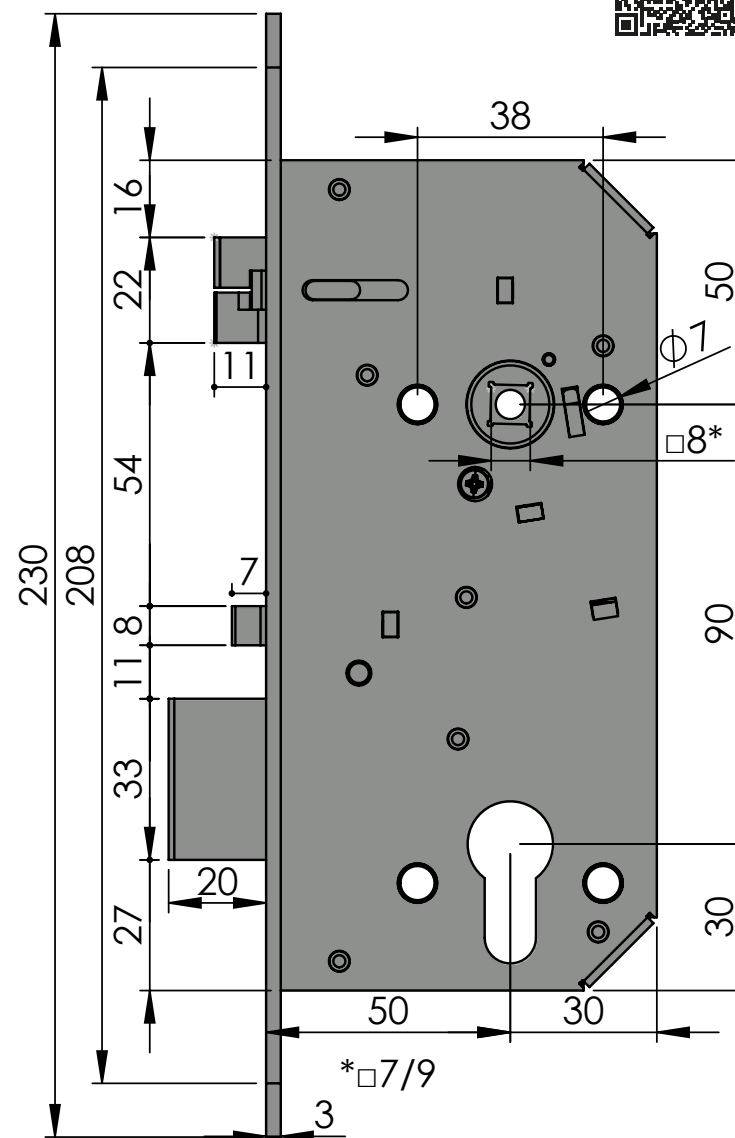

SAMOZAMYKACÍ ZÁMEK - SAM

SAM EL B P 9050

Elektromechanický FAIL-SECURE
bez akustické signalizace
bez paniky

Obj. Kód: SAM EL B P 9050

Technická data

Rozměry zámku (mm)	170 x 80 x 15 mm
Rozteč klika – čelo zámku	50 mm
Rozteč klika – vložka	90 mm
Čtyřhran	8 x 8 mm průchozí čtyřhran
Rozměry čela zámku	230 x 22 x 3 mm, R11, nerez
Provedení zámku	levo / pravý
Paniková funkce	NE OBĚ KLIKY JSOU ELEKTRICKÉ

Elektromechanická data

- selenoid 10–24 V DC (pro 12 V - 230mA)	
- s ochranou proti přepólování	
- bez akustické signalizace	
- FAIL-SECURE, otvíravý s napětím	
- dvoupinový konektor	

Certifikace

ČSN EN 1627:2012 Třída RC4	
ČSN EN 14846:2008 Třída 3S2C-L13	

ERBI systems s.r.o.
Šestajovická 488/20, 198 00 Praha 9
tel: +420 281 864 582, e-mail: obchod@erbi.cz
www.erbi.cz