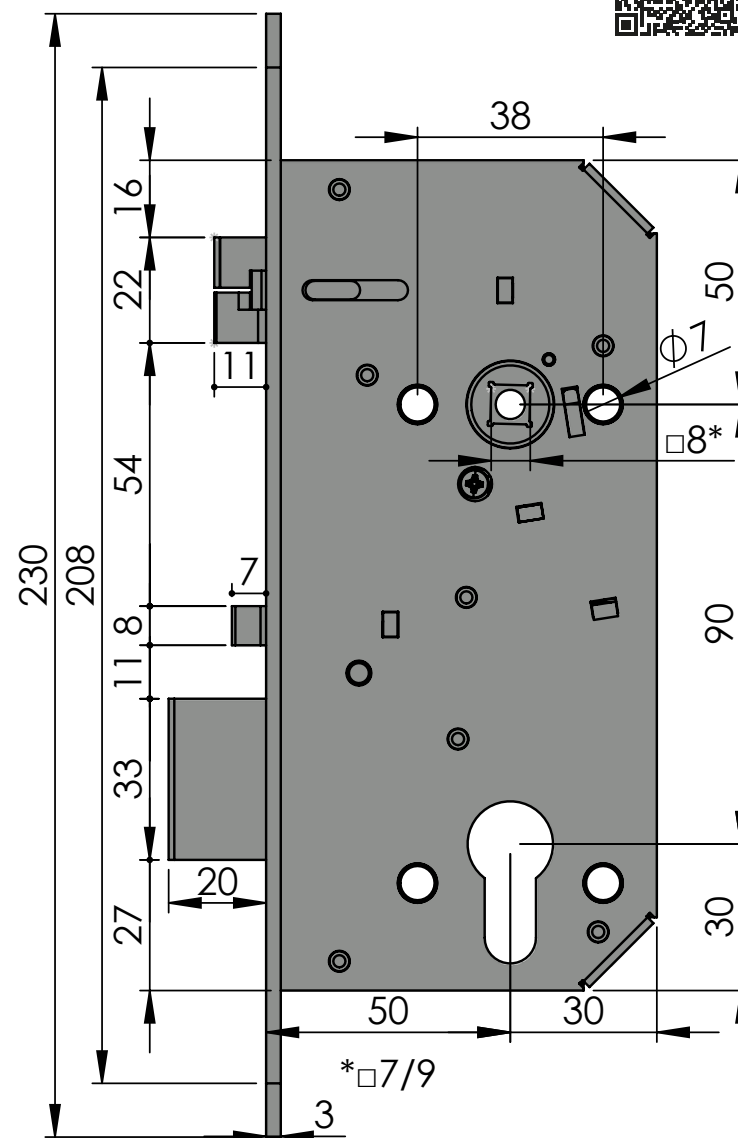

SAMAZAMYKACÍ ZÁMEK - SAM

SAM REV P 9050

Elektromechanický FAIL-SAFE
bez akustické signalizace
bez paniky

Obj. Kód: SAM REV P 9050

NE - OBĚ KLIKY JSOU ELEKTRICKÉ

Rozměry zámku (mm)	170 x 80 x 15 mm
Rozteč klika – čelo zámku	50 mm
Rozteč klika – vložka	90 mm
Čtyřhran	8 x 8 mm průchozí čtyřhran
Rozměry čela zámku	230 x 22 x 3 mm, R11, nerez
Provedení zámku	levo / pravý
Paniková funkce	NE - OBĚ KLIKY JSOU ELEKTRICKÉ

Elektromechanická data

– selenoid 10–24 V DC (pro 12 V - 230mA)	
– s ochranou proti přepólování	
– bez akustické signalizace	
– FAIL-SAFE, otvíravý bez napětí	
– dvoupinový konektor	

Certifikace

ČSN EN 1627:2012	Třída RC4
ČSN EN 14846:2008	Třída 3S2C-L13

ERBI systems s.r.o.

Šestajovická 488/20, 198 00 Praha 9

tel: +420 281 864 582, e-mail: obchod@erbi.cz

www.erbi.cz