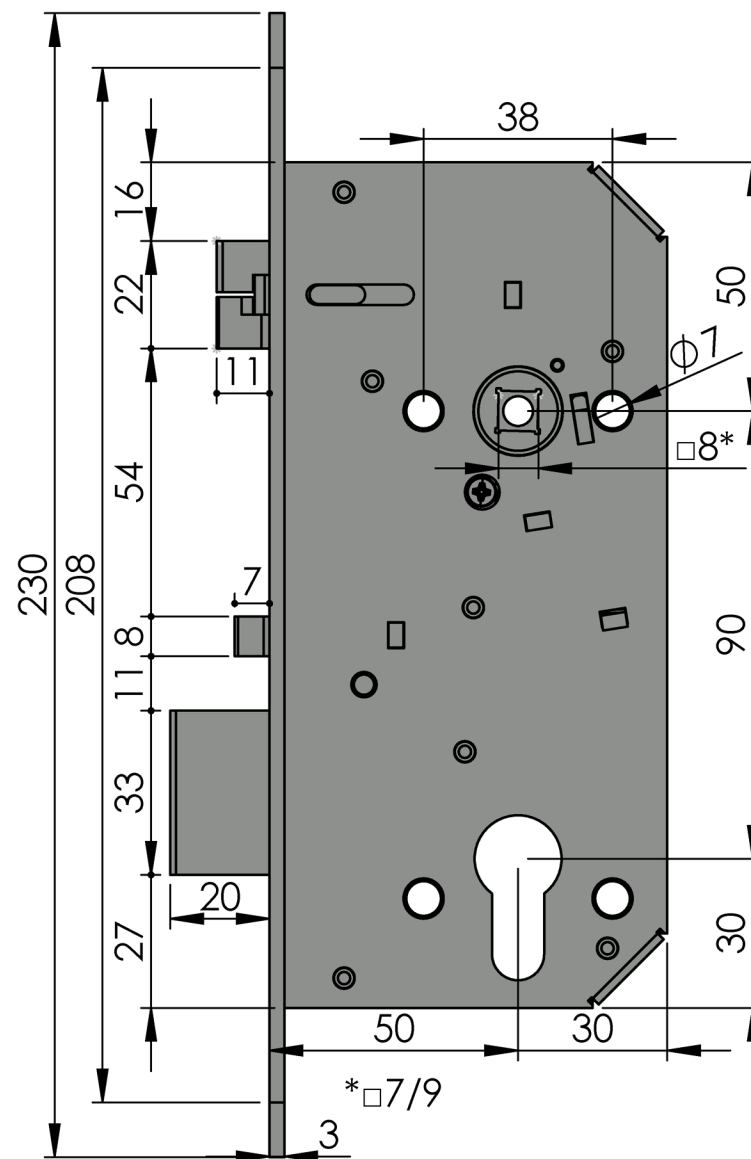

SAMOZAMYKACÍ ZÁMEK – SAM

SAM 9050 Certifikované bezpečnostní zámky

SAM 9050

Obecná data

Rozměry zámku (mm)	170 x 80 x 15 mm
Rozteč kliky – čelo zámku	50 mm
Rozteč kliky – vložka	90 mm
Čtyřhran	8 x 8 nebo 9 x 9 mm
Rozměry čela zámku	230 x 22 x 3 mm, R11, nerez
Provedení zámku	levo / pravý
Paniková funkce	ANO / NE
Napájení elektromechanických zámků	10–24 V DC (pro 10 V)

Varianty

Typ zámku	Paniková klikla	Fail-secure	Fail-safe	Zvuková signa- lizace	Mikro-spínače
SAM EL	☒	☒		☒	
SAM EL B	☒	☒			
SAM EL P		☒		☒	
SAM EL B P		☒			
SAM EL MI	☒	☒		☒	☒
SAM EL MI B	☒	☒			☒
SAM EL MI P		☒		☒	☒
SAM EL MI B P		☒			☒
SAM REV	☒		☒		
SAM REV P			☒		
SAM REV MI	☒		☒		☒
SAM REV MI P			☒		☒
SAM ME	☒	Mechanický zámek			
SAM MB	☒	Mechanický zámek s přepínám režimu den noc			

Certifikace

ČSN EN 1627:2012	Třída RC4	ČSN EN 179:2008	Třída 376B1322AB/D
ČSN EN 14846:2008	Třída 3S2A-L13	ČSN EN 1125:2008	Třída 376B1321AB

www.erbi.cz

ERBI systems s.r.o.

Šestajovická 488/20, 198 00 Praha 9, tel: +420 281 864 582, e-mail: obchod@erbi.cz