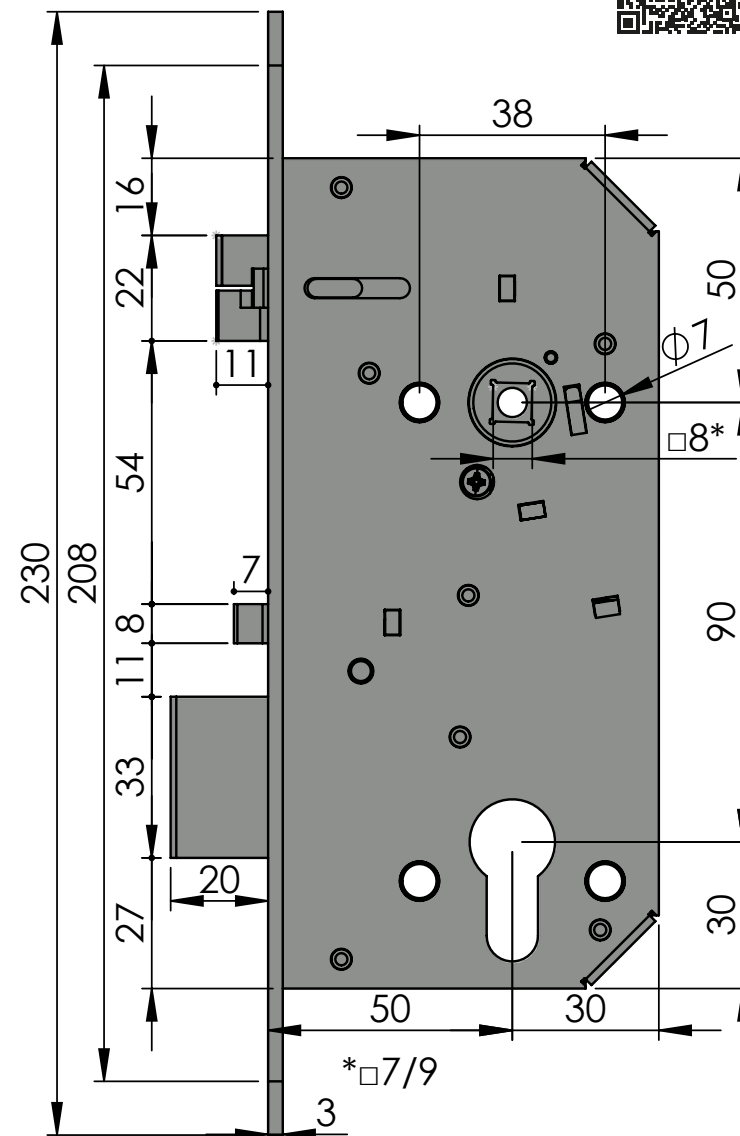

SAMOZAMYKACÍ ZÁMEK - SAM

SAM EL MI B P 9050

Elektromechanický FAIL-SECURE
bez akustické signalizace a s mikrospínači
bez paniky

Obj. Kód: SAM EL MI B P 9050

Technická data

Rozměry zámku (mm)	170 x 80 x 15 mm
Rozteč kliky – čelo zámku	50 mm
Rozteč kliky – vložka	90 mm
Čtyřhran	8 x 8 mm průchozí čtyřhran
Rozměry čela zámku	230 x 22 x 3 mm, R11, nerez
Provedení zámku	levo / pravý
Paniková funkce	NE OBĚ KLIKY JSOU ELEKTRICKÉ

Elektromechanická data

– selenoid 10–24 V DC (pro 12 V - 230mA)	– 3x mikrospínač pro kontrolu stavů:
– s ochranou proti přepólování	– klika
– bez akustické signalizace	– spoušť
– FAIL-SECURE, otvíravý s napětím	– závora
– čtrnáctipinový konektor	

Certifikace

ČSN EN 1627:2012	Třída RC4
ČSN EN 14846:2008	Třída 3S2C-L13

ERBI systems s.r.o.
Šestajovická 488/20, 198 00 Praha 9
tel: +420 281 864 582, e-mail: obchod@erbi.cz
www.erbi.cz