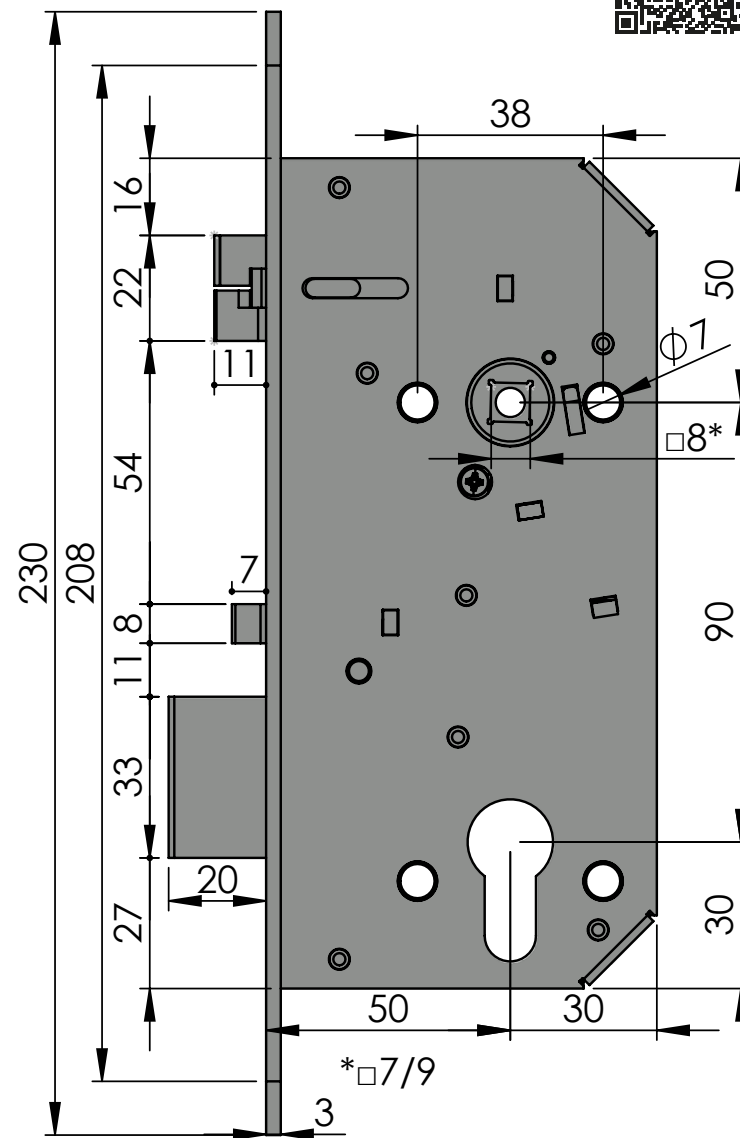

SAMUZAMYKACÍ ZÁMEK - SAM

SAM REV 9050

Elektromechanický FAIL-SAFE
bez akustické signalizace
panikový

Obj. Kód: SAM REV 9050

Technická data

Rozměry zámku (mm)	170 x 80 x 15 mm
Rozteč klika – čelo zámku	50 mm
Rozteč klika – vložka	90 mm
Čtyřhran	8 x 8 mm dělený čtyřhran
Rozměry čela zámku	230 x 22 x 3 mm, R11, nerez
Provedení zámku	levo / pravý
Paniková funkce	ANO

Elektromechanická data

- selenoid 10–24 V DC (pro 12 V - 230mA)	
- s ochranou proti přepólování	
- bez akustické signalizace	
- FAIL-SAFE, otvíravý bez napětí	
- dvoupinový konektor	

Certifikace

ČSN EN 1627:2012 Třída RC4	ČSN EN 179:2008 Třída 376B1322AB/D
ČSN EN 14846:2008 Třída 3S2C-L13	ČSN EN 1125:2008 Třída 376B1321AB

ERBI systems s.r.o.

Šestajovická 488/20, 198 00 Praha 9

tel: +420 281 864 582, e-mail: obchod@erbi.cz

www.erbi.cz