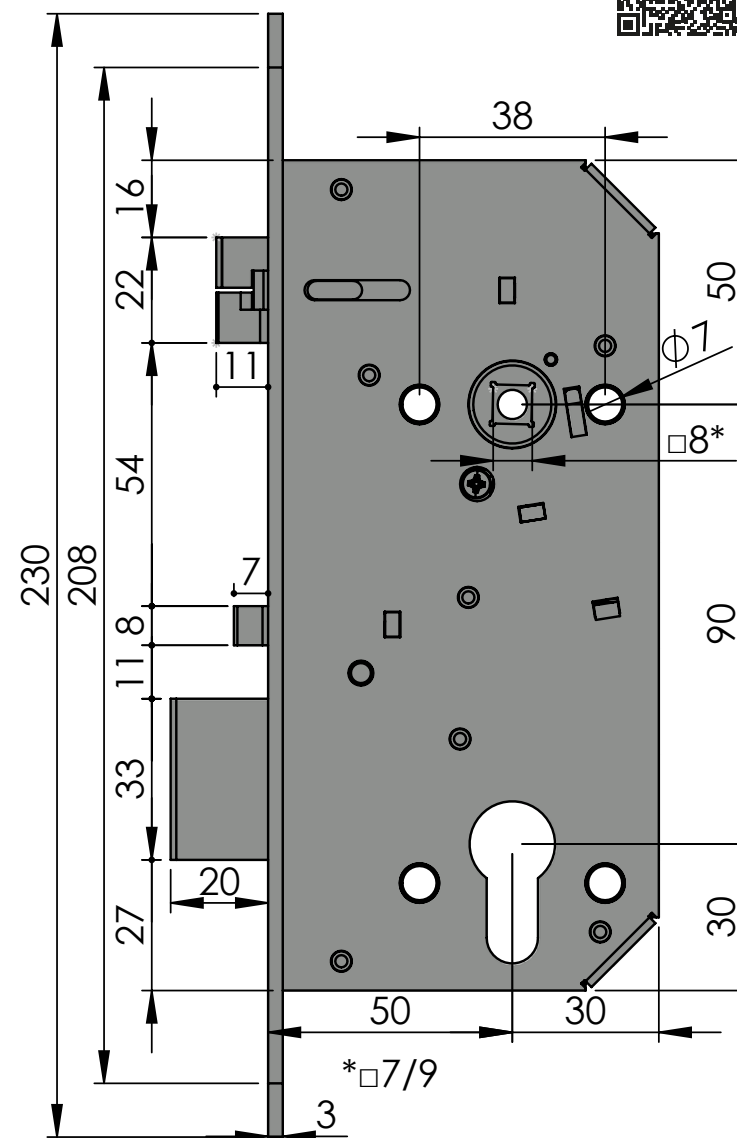

SAMAZAMYKACÍ ZÁMEK - SAM

SAM EL P 9050

Elektromechanický FAIL-SECURE
s akustickou signalizací
bez paniky

Obj. Kód: SAM EL P 9050

Technická data

Rozměry zámku (mm)	170 x 80 x 15 mm
Rozteč klika – čelo zámku	50 mm
Rozteč klika – vložka	90 mm
Čtýřhran	8 x 8 mm průchozí čtýřhran
Rozměry čela zámku	230 x 22 x 3 mm, R11, nerez
Provedení zámku	levo / pravý
Paniková funkce	NE OBĚ KLIKY JSOU ELEKTRICKÉ

Elektromechanická data

- selenoid 10–24 V DC (pro 12 V - 230mA)	
- s ochranou proti přepólování	
- s akustickou signalizací	
- FAIL-SECURE, otevíravý s napětím	
- dvoupinový konektor	

Certifikace

ČSN EN 1627:2012	Třída RC4	
ČSN EN 14846:2008	Třída 3S2C-L13	

ERBI systems s.r.o.
Šestajovická 488/20, 198 00 Praha 9
tel: +420 281 864 582, e-mail: obchod@erbi.cz
www.erbi.cz