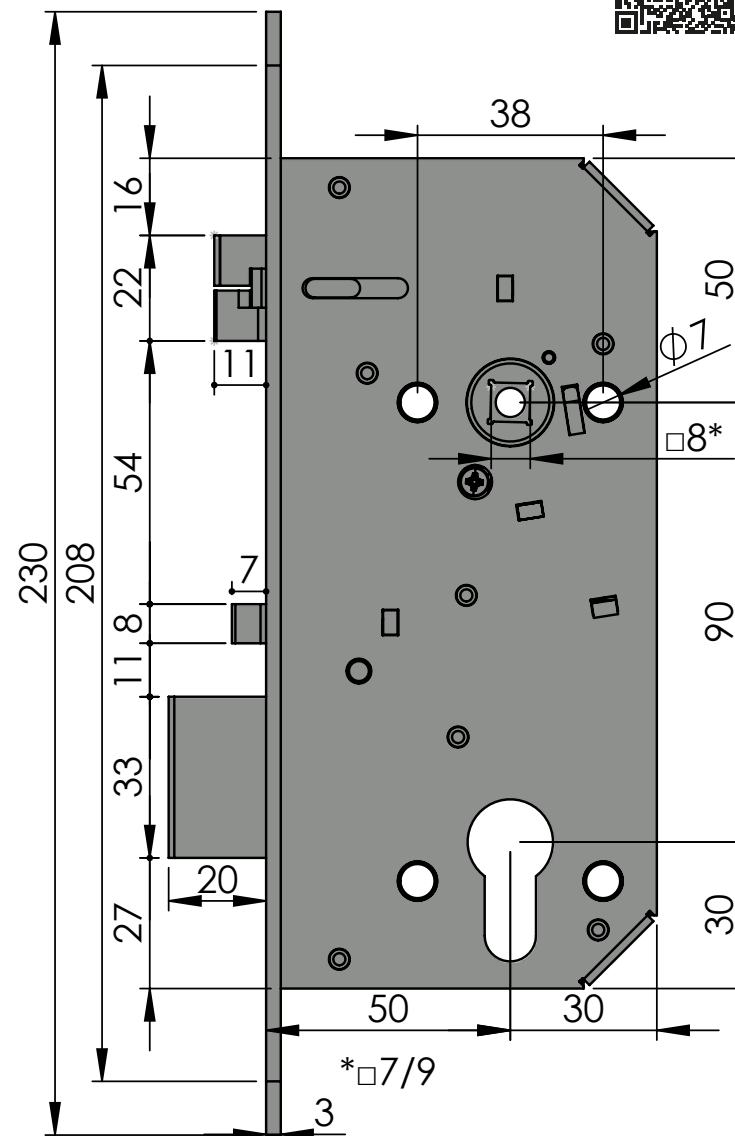

SAMOZAMYKACÍ ZÁMEK - SAM

SAM EL B 9050

Elektromechanický FAIL-SECURE
bez akustické signalizace
panikový

Obj. Kód: SAM EL B 9050

Technická data

Rozměry zámku (mm)	170 x 80 x 15 mm
Rozteč kliky – čelo zámku	50 mm
Rozteč kliky – vložka	90 mm
Čtyřhran	8 x 8 mm dělený čtyřhran
Rozměry čela zámku	230 x 22 x 3 mm, R11, nerez
Provedení zámku	levo / pravý
Paniková funkce	ANO

Elektromechanická data

- selenoid 10–24 V DC (pro 12 V - 230mA)	
- s ochranou proti přepólování	
- bez akustické signalizace	
- FAIL-SECURE, otevíravý s napětím	
- dvoupinový konektor	

Certifikace

ČSN EN 1627:2012 Třída RC4	ČSN EN 179:2008 Třída 376B1322AB/D
ČSN EN 14846:2008 Třída 3S2C-L13	ČSN EN 1125:2008 Třída 376B1321AB

ERBI systems s.r.o.

Šestajovická 488/20, 198 00 Praha 9

tel: +420 281 864 582, e-mail: obchod@erbi.cz

www.erbi.cz