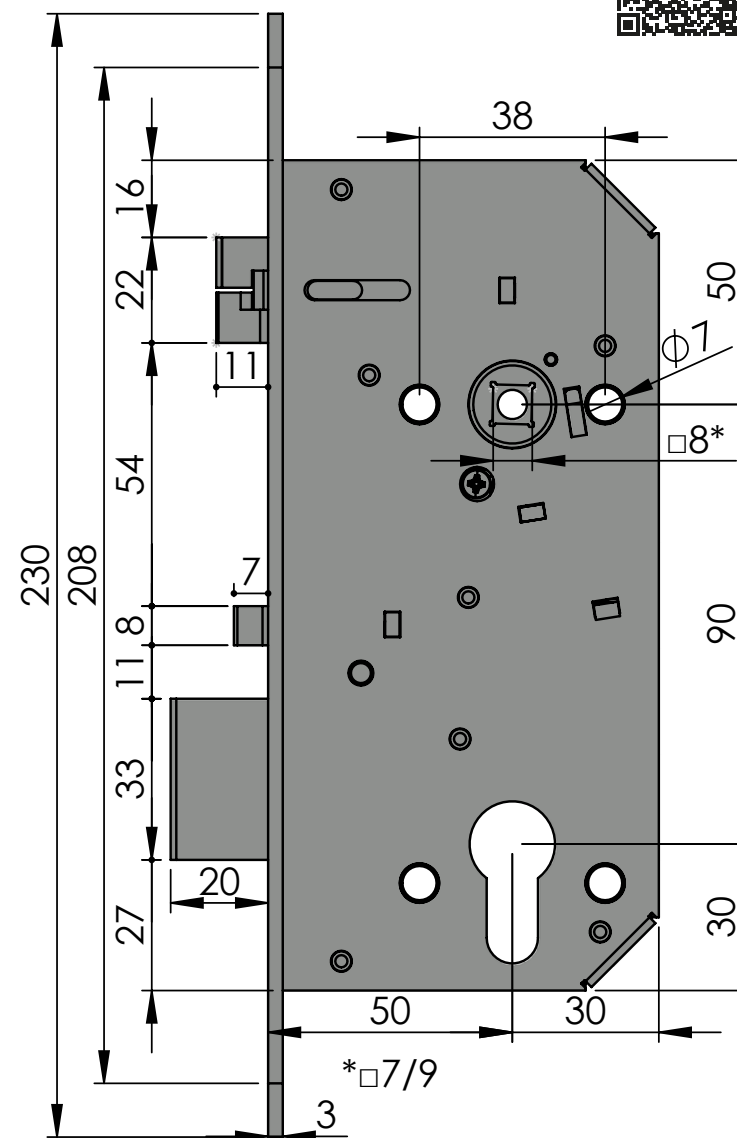

SAMOZAMYKACÍ ZÁMEK - SAM

SAM ME 9050

Mechanický
panikový

Obj. Kód: SAM ME 9050

Technická data

Rozměry zámku (mm)	170 x 80 x 15 mm
Rozteč kliky – čelo zámku	50 mm
Rozteč kliky – vložka	90 mm
Čtyřhran	8 x 8 mm průchozí čtyřhran
Rozměry čela zámku	230 x 22 x 3 mm, R11, nerez
Provedení zámku	levo / pravý
Paniková funkce	ANO

Certifikace

ČSN EN 1627:2012 Třída RC4	ČSN EN 179:2008 Třída 376B1322AB/D
ČSN EN 1125:2008 Třída 376B1321AB	

ERBI systems s.r.o.

Šestajovická 488/20, 198 00 Praha 9

tel: +420 281 864 582, e-mail: obchod@erbi.cz

www.erbi.cz