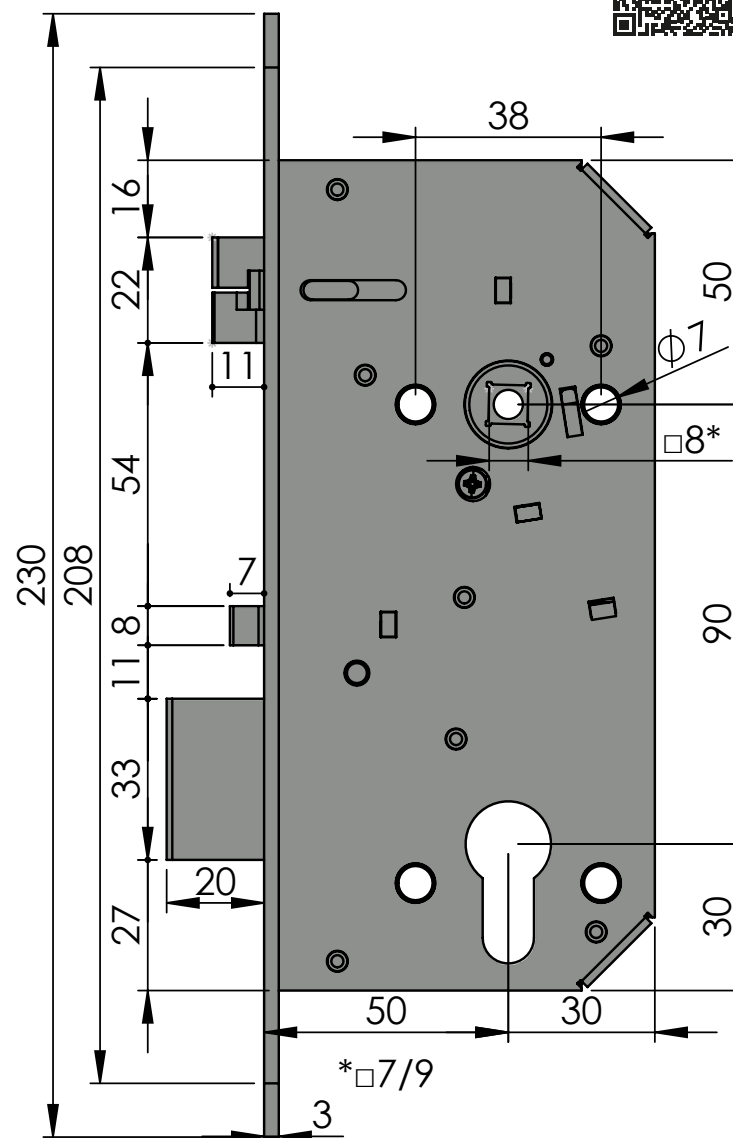

SAMOZAMYKACÍ ZÁMEK - SAM

SAM REV MI 9050

– selenoid 10–24 V DC (pro 12 V - 230mA)

Obj. Kód: SAM REV MI 9050

Technická data

Rozměry zámku (mm)	170 x 80 x 15 mm
Rozteč kliky – čelo zámku	50 mm
Rozteč kliky – vložka	90 mm
Čtyřhran	8 x 8 mm dělený čtyřhran
Rozměry čela zámku	230 x 22 x 3 mm, R11, nerez
Provedení zámku	levo / pravý
Paniková funkce	ANO

Elektromechanická data

– selenoid 10–24 V DC (pro 12 V - 230mA)	– 3x mikrospínač pro kontrolu stavů:
– s ochranou proti přepólování	– klika
– bez akustické signalizace	– spoušť
– FAIL-SAFE, otvíravý bez napětí	– závora
– čtrnáctipinový konektor	

Certifikace

ČSN EN 1627:2012 Třída RC4	ČSN EN 179:2008 Třída 376B1322AB/D
ČSN EN 14846:2008 Třída 3S2C-L13	ČSN EN 1125:2008 Třída 376B1321AB

ERBI systems s.r.o.

Šestajovická 488/20, 198 00 Praha 9

tel: +420 281 864 582, e-mail: obchod@erbi.cz

www.erbi.cz