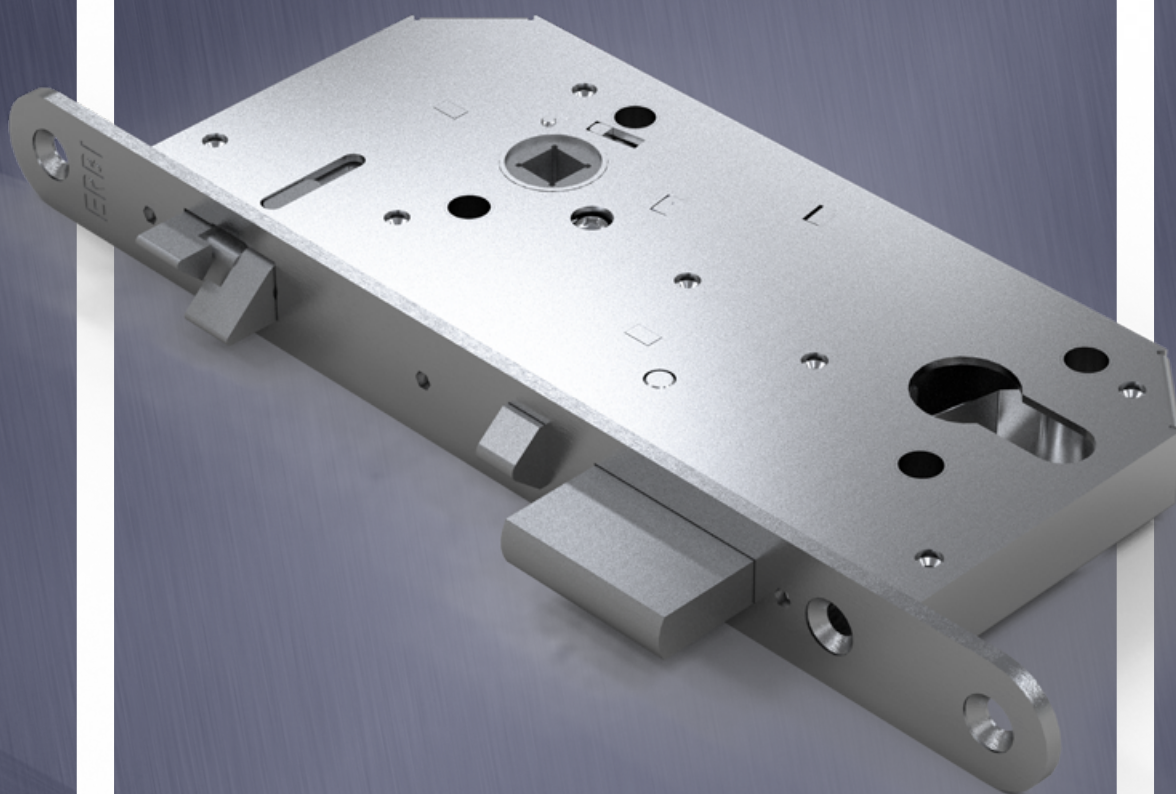

SAM 9050

ČESKÁ KVALITA OVĚŘENÁ HISTORIÍ