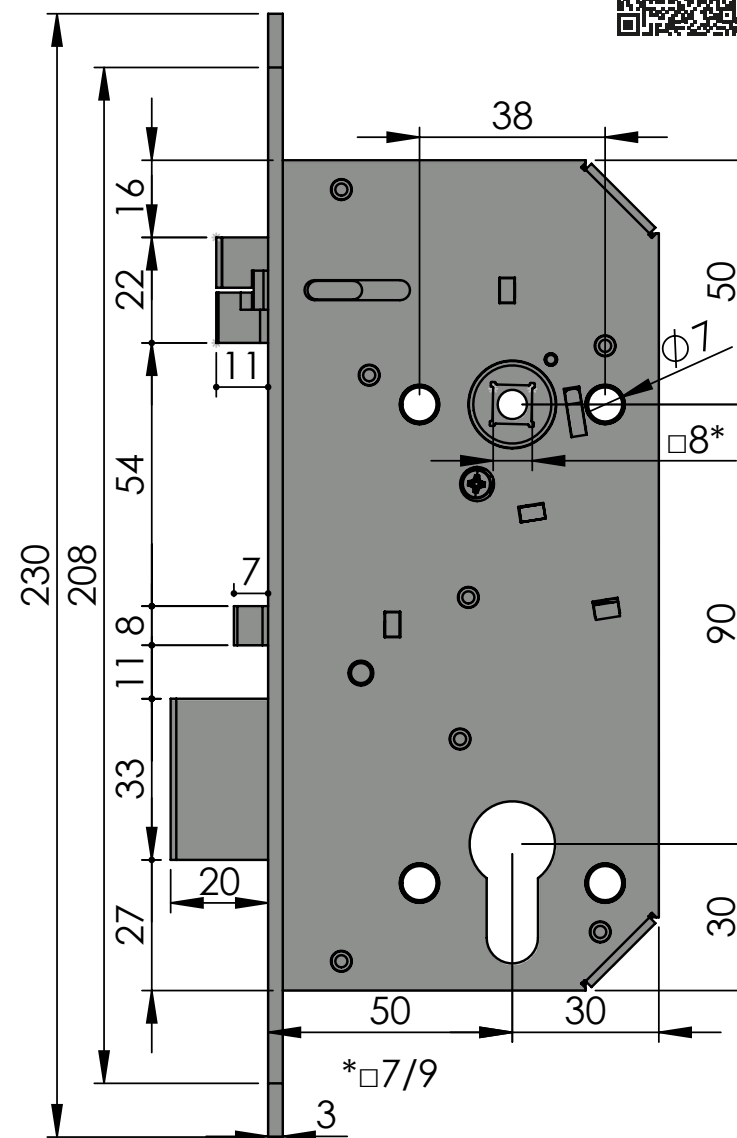

SAMOZAMYKACÍ ZÁMEK - SAM

SAM EL MI 9050

Elektromechanický FAIL-SECURE
s akustickou signalizací a mikropsínači
panikový

Obj. Kód: SAM EL MI 9050

Technická data

Rozměry zámku (mm)	170 x 80 x 15 mm
Rozteč kliky – čelo zámku	50 mm
Rozteč kliky – vložka	90 mm
Čtyřhran	8 x 8 mm dělený čtyřhran
Rozměry čela zámku	230 x 22 x 3 mm, R11, nerez
Provedení zámku	levo / pravý
Paniková funkce	ANO

Elektromechanická data

- selenoid 10–24 V DC (pro 12 V - 230mA)	- 3x mikropsínač pro kontrolu stavů:
- s ochranou proti přepólování	- klika
- s akustickou signalizací	- spoušť
- FAIL-SECURE, otvíravý s napětím	- závora
- čtrnáctipinový konektor	

Certifikace

ČSN EN 1627:2012 Třída RC4	ČSN EN 179:2008 Třída 376B1322AB/D
ČSN EN 14846:2008 Třída 3S2C-L13	ČSN EN 1125:2008 Třída 376B1321AB

ERBI systems s.r.o.
Šestajovická 488/20, 198 00 Praha 9
tel: +420 281 864 582, e-mail: obchod@erbi.cz
www.erbi.cz