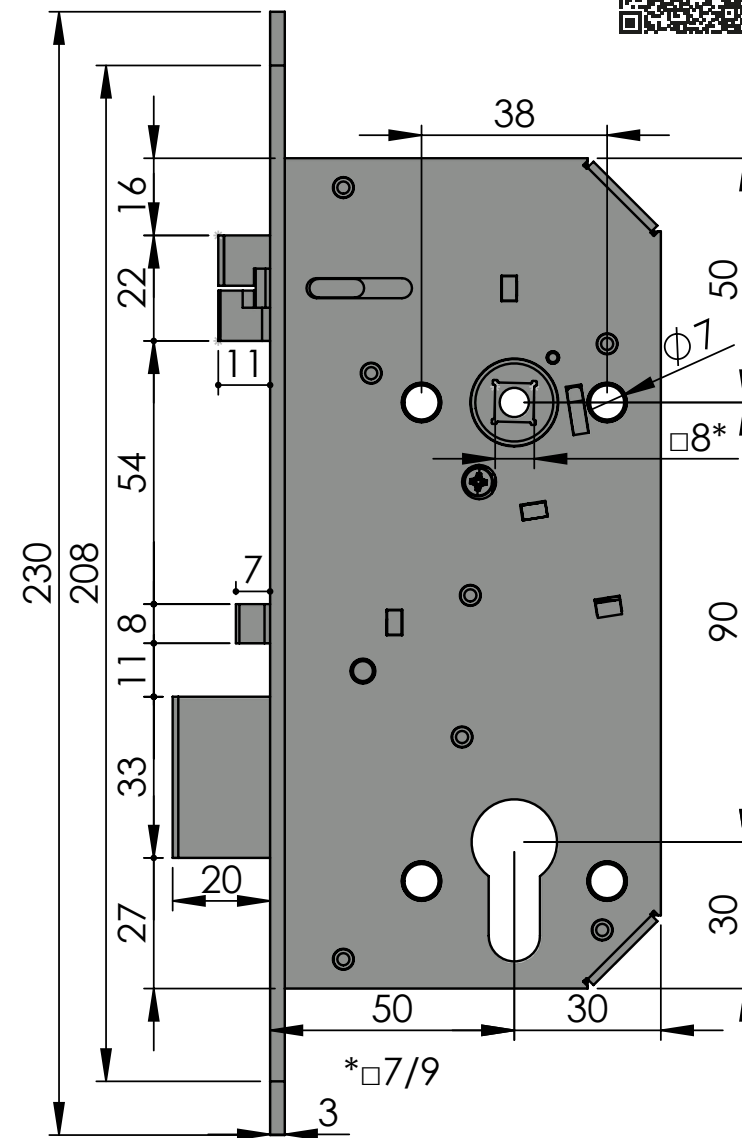

SAMAZAMYKACÍ ZÁMEK - SAM

SAM MB 9050

Mechanický
panikový

Obj. Kód: SAM MB 9050

Technická data

Rozměry zámku (mm)	170 x 80 x 15 mm
Rozteč klika – čelo zámku	50 mm
Rozteč klika – vložka	90 mm
Čtyřhran	8 x 8 mm dělený čtyřhran
Rozměry čela zámku	230 x 22 x 3 mm, R11, nerez
Provedení zámku	levo / pravý
Paniková funkce	ANO

Režim den / noc

- přepínání režimů páčkou na čele zámku	
- režim den, vnější klika je aktivní	
- režim noc, vnější klika je neaktivní	

Certifikace

ČSN EN 1627:2012 Třída RC4	ČSN EN 179:2008 Třída 376B1322AB/D
ČSN EN 1125:2008 Třída 376B1321AB	

ERBI systems s.r.o.
Šestajovická 488/20, 198 00 Praha 9
tel: +420 281 864 582, e-mail: obchod@erbi.cz
www.erbi.cz