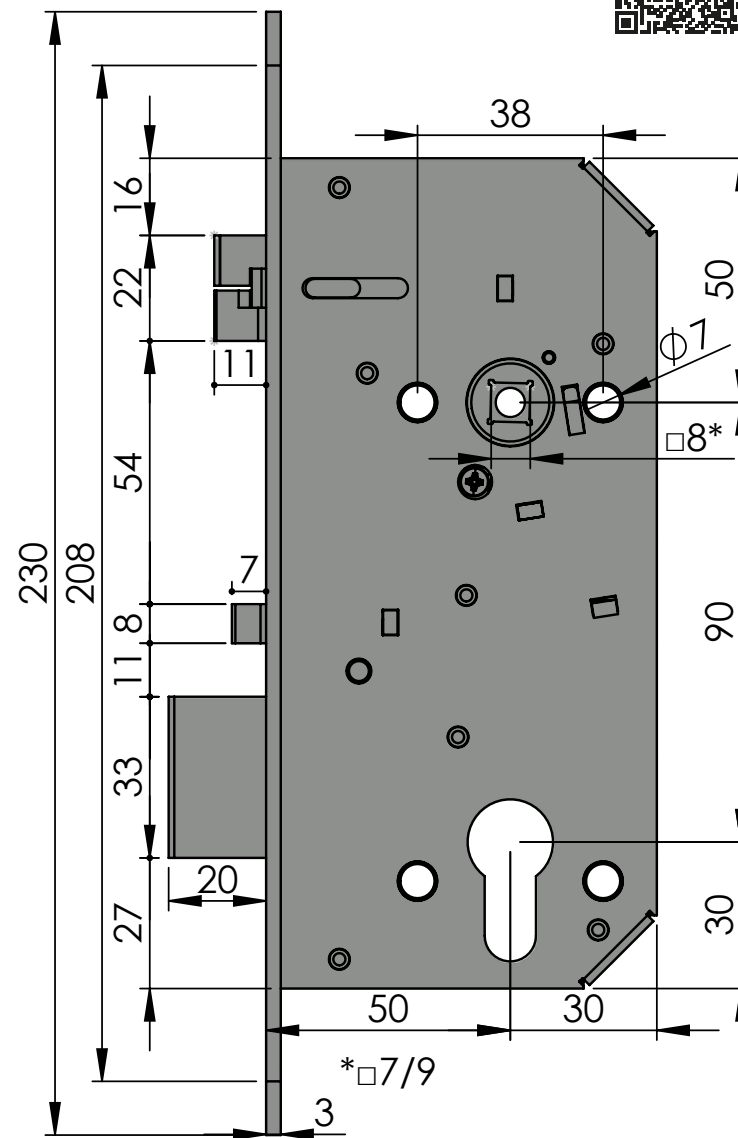

SAMOZAMYKACÍ ZÁMEK - SAM

SAM EL 9050

Elektromechanický FAIL-SECURE
s akustickou signalizací
panikový

Obj. Kód: SAM EL 9050

Technická data

Rozměry zámku (mm)	170 x 80 x 15 mm
Rozteč klika – čelo zámku	50 mm
Rozteč klika – vložka	90 mm
Čtyřhran	8 x 8 mm dělený čtyřhran
Rozměry čela zámku	230 x 22 x 3 mm, R11, nerez
Provedení zámku	levo / pravý
Paniková funkce	ANO

Elektromechanická data

- selenoid 10–24 V DC (pro 12 V - 230mA)	
- s ochranou proti přepólování	
- s akustickou signalizací	
- FAIL-SECURE, otevíravý s napětím	
- dvoupinový konektor	

Certifikace

ČSN EN 1627:2012 Třída RC4	ČSN EN 179:2008 Třída 376B1322AB/D
ČSN EN 14846:2008 Třída 3S2C-L13	ČSN EN 1125:2008 Třída 376B1321AB

ERBI systems s.r.o.

Šestajovická 488/20, 198 00 Praha 9

tel: +420 281 864 582, e-mail: obchod@erbi.cz

www.erbi.cz