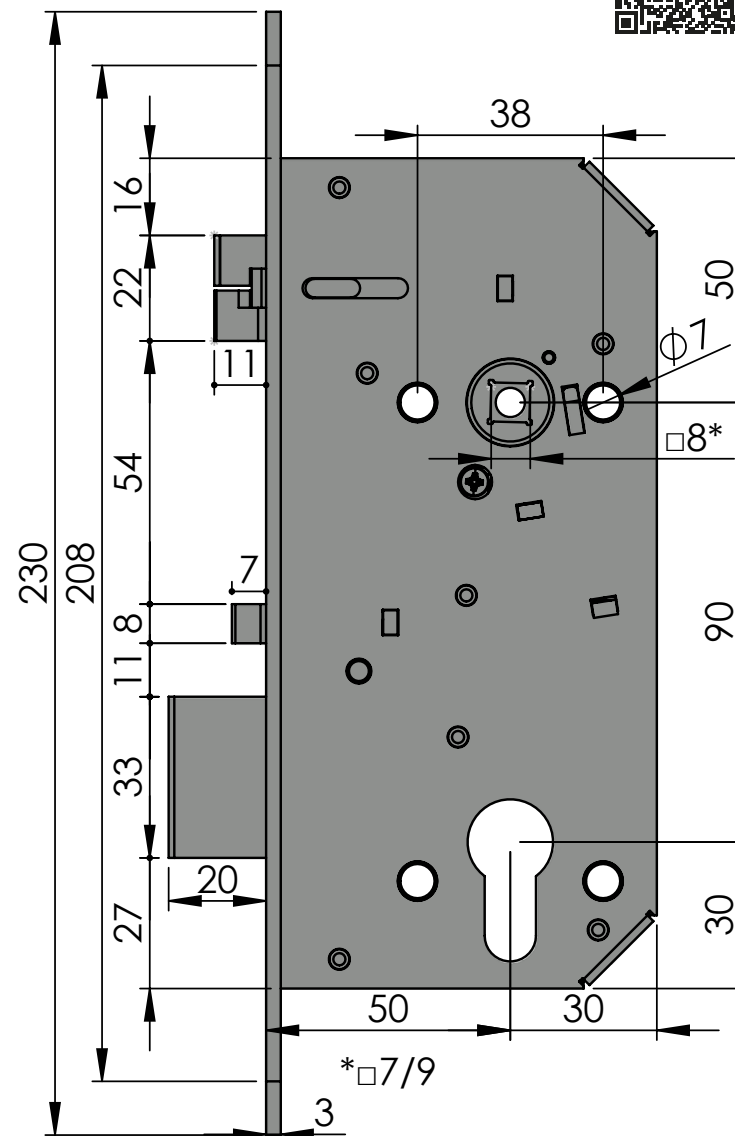

SAMAZAMYKACÍ ZÁMEK - SAM

SAM EL MI P 9050

Elektromechanický FAIL-SECURE
s akustickou signalizací a mikrospínači
bez paniky

Obj. Kód: SAM EL MI P 9050

Technická data

Rozměry zámku (mm)	170 x 80 x 15 mm
Rozteč kliky – čelo zámku	50 mm
Rozteč kliky – vložka	90 mm
Čtyřhran	8 x 8 mm průchozí čtyřhran
Rozměry čela zámku	230 x 22 x 3 mm, R11, nerez
Provedení zámku	levo / pravý
Paniková funkce	NE OBĚ KLIKY JSOU ELEKTRICKÉ

Elektromechanická data

– selenoid 10–24 V DC (pro 12 V - 230mA)	– 3x mikrospínač pro kontrolu stavů:
– s ochranou proti přepólování	– klika
– s akustickou signalizací	– spoušť
– FAIL-SECURE, otvíravý s napětím	– závora
– čtrnáctipinový konektor	

Certifikace

ČSN EN 1627:2012	Třída RC4
ČSN EN 14846:2008	Třída 3S2C-L13

ERBI systems s.r.o.
Šestajovická 488/20, 198 00 Praha 9
tel: +420 281 864 582, e-mail: obchod@erbi.cz
www.erbi.cz