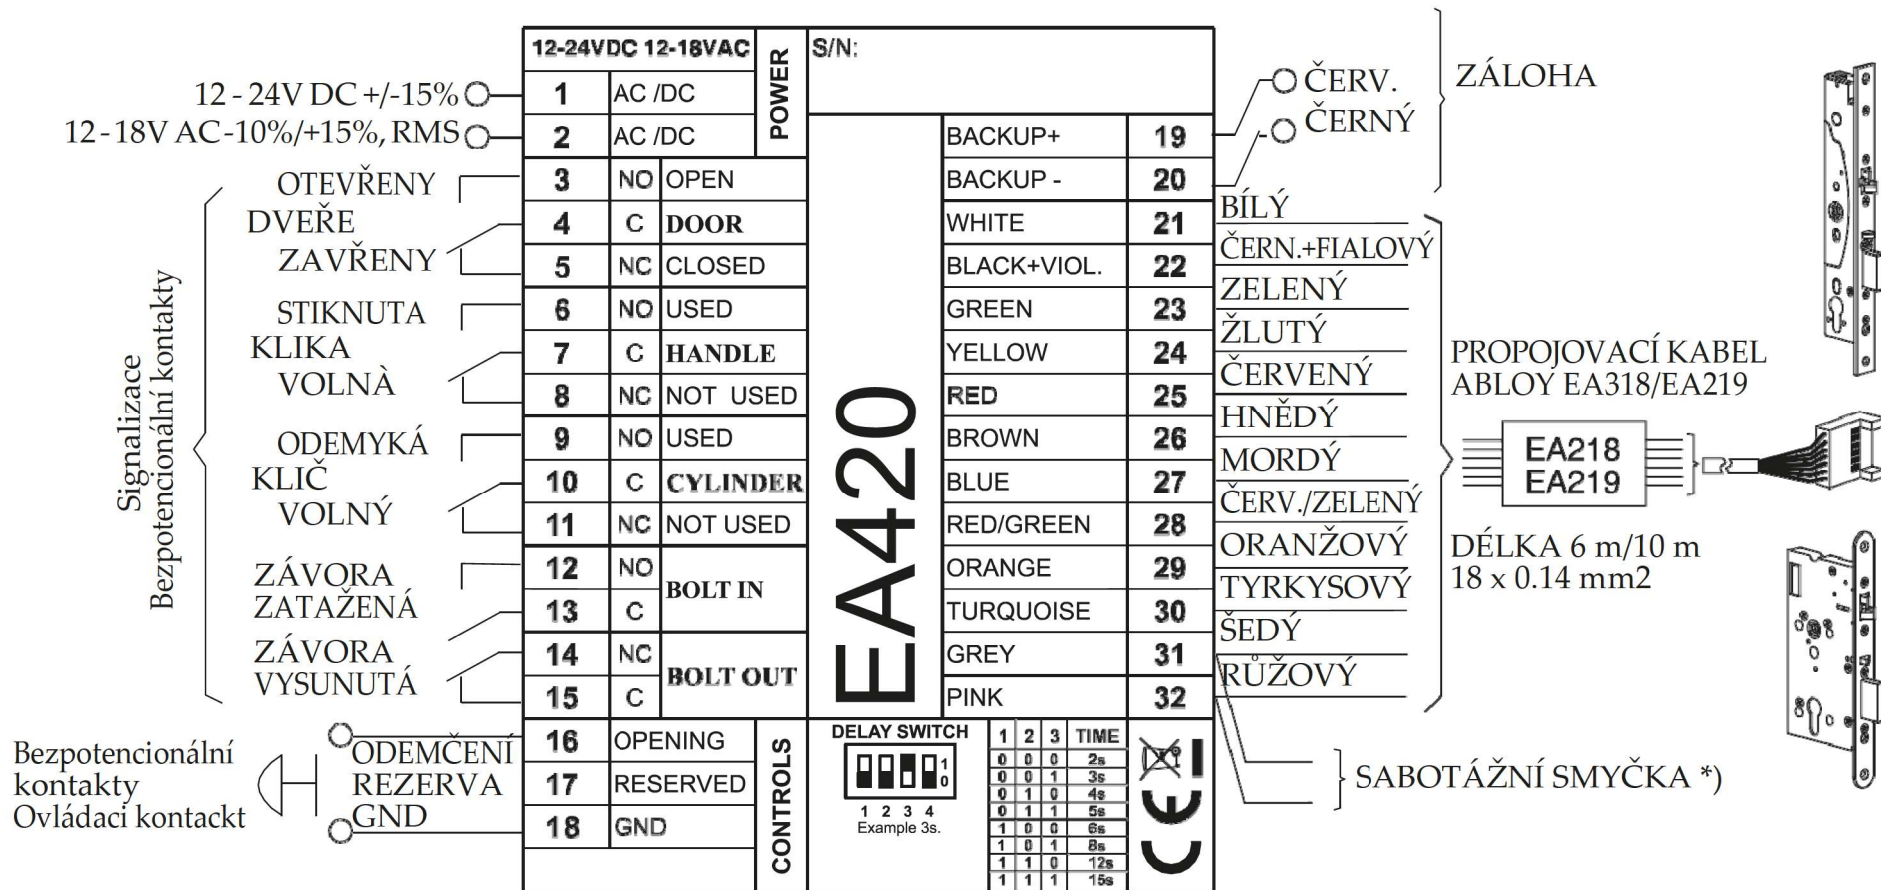

SCHÉMA ZAPOJENÍ

EL420, EL422, EL520, EL522

- RELÉ OVLÁDA JEDNOTKA, KDYŽ:
- VLOŽKA ZÁMKU NEODEMYKÁ
 - KLIKA NENÍ STISKNUTÁ, KDYŽ SE PROPOJOVACÍ KABEL SPOJÍ
 - ZÁVORA JE VYSTDČENÁ S TĚLEM ZÁMKU
 - BEZPEČNOSTNÍ STŘELKA ZASUNUTA
 - ZÁVORA NENÍ ZASTRČENA

*) SABOTÁŽNÍ SMYČKA SE UZAVŘE PO PŘIPOJENÍ DOZÁMKU.