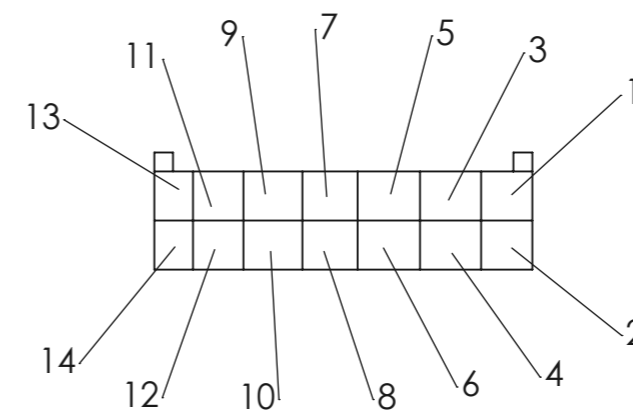

REV	DESCRIPTION	DRAWN	DATE
A	Lisätty johto Red/Yellow pinniin 4	JUHAR	17.06.2004

SUUNTA A  
DIRECTION A

- 1 = Black
- 2 = Red
- 3 = White
- 4 = Red / yellow
- 5 = Brown
- 6 = Violet
- 7 = Turquoise
- 8 = Blue
- 9 = Green
- 10 = Orange
- 11 = Yellow
- 12 = Red / green
- 13 = Grey
- 14 = Pink

5	7014411	BERG-HYLSY	BERG-SOCKET	14
4	950862	JATKOKAAPPELI ABLOY 16X0,14MM <sup>2</sup>	EXTENSION CABLE ABLOY 16X0,14MM <sup>2</sup>	1
3	720118	NIPPUSIDE	CABLE TIE	-1
2	950851	LIITIN BERG 2X7	CONNECTOR BERG 2X7	1
1	9710133	KOODITARRA EA218 00000	CODE LABEL EA218 00000	1
PART NO.	ITEM	DESC 1	DESC 4	PCS

PRODUCT

EL420,-520

ASSEMBLY

TITLE

JATKOKAAPPELI EA218

DRAWN PETRIT 06.10.03

SURFACE AREA 3.47 dm<sup>2</sup> VOLUME dm<sup>3</sup>

SCALE 1:1