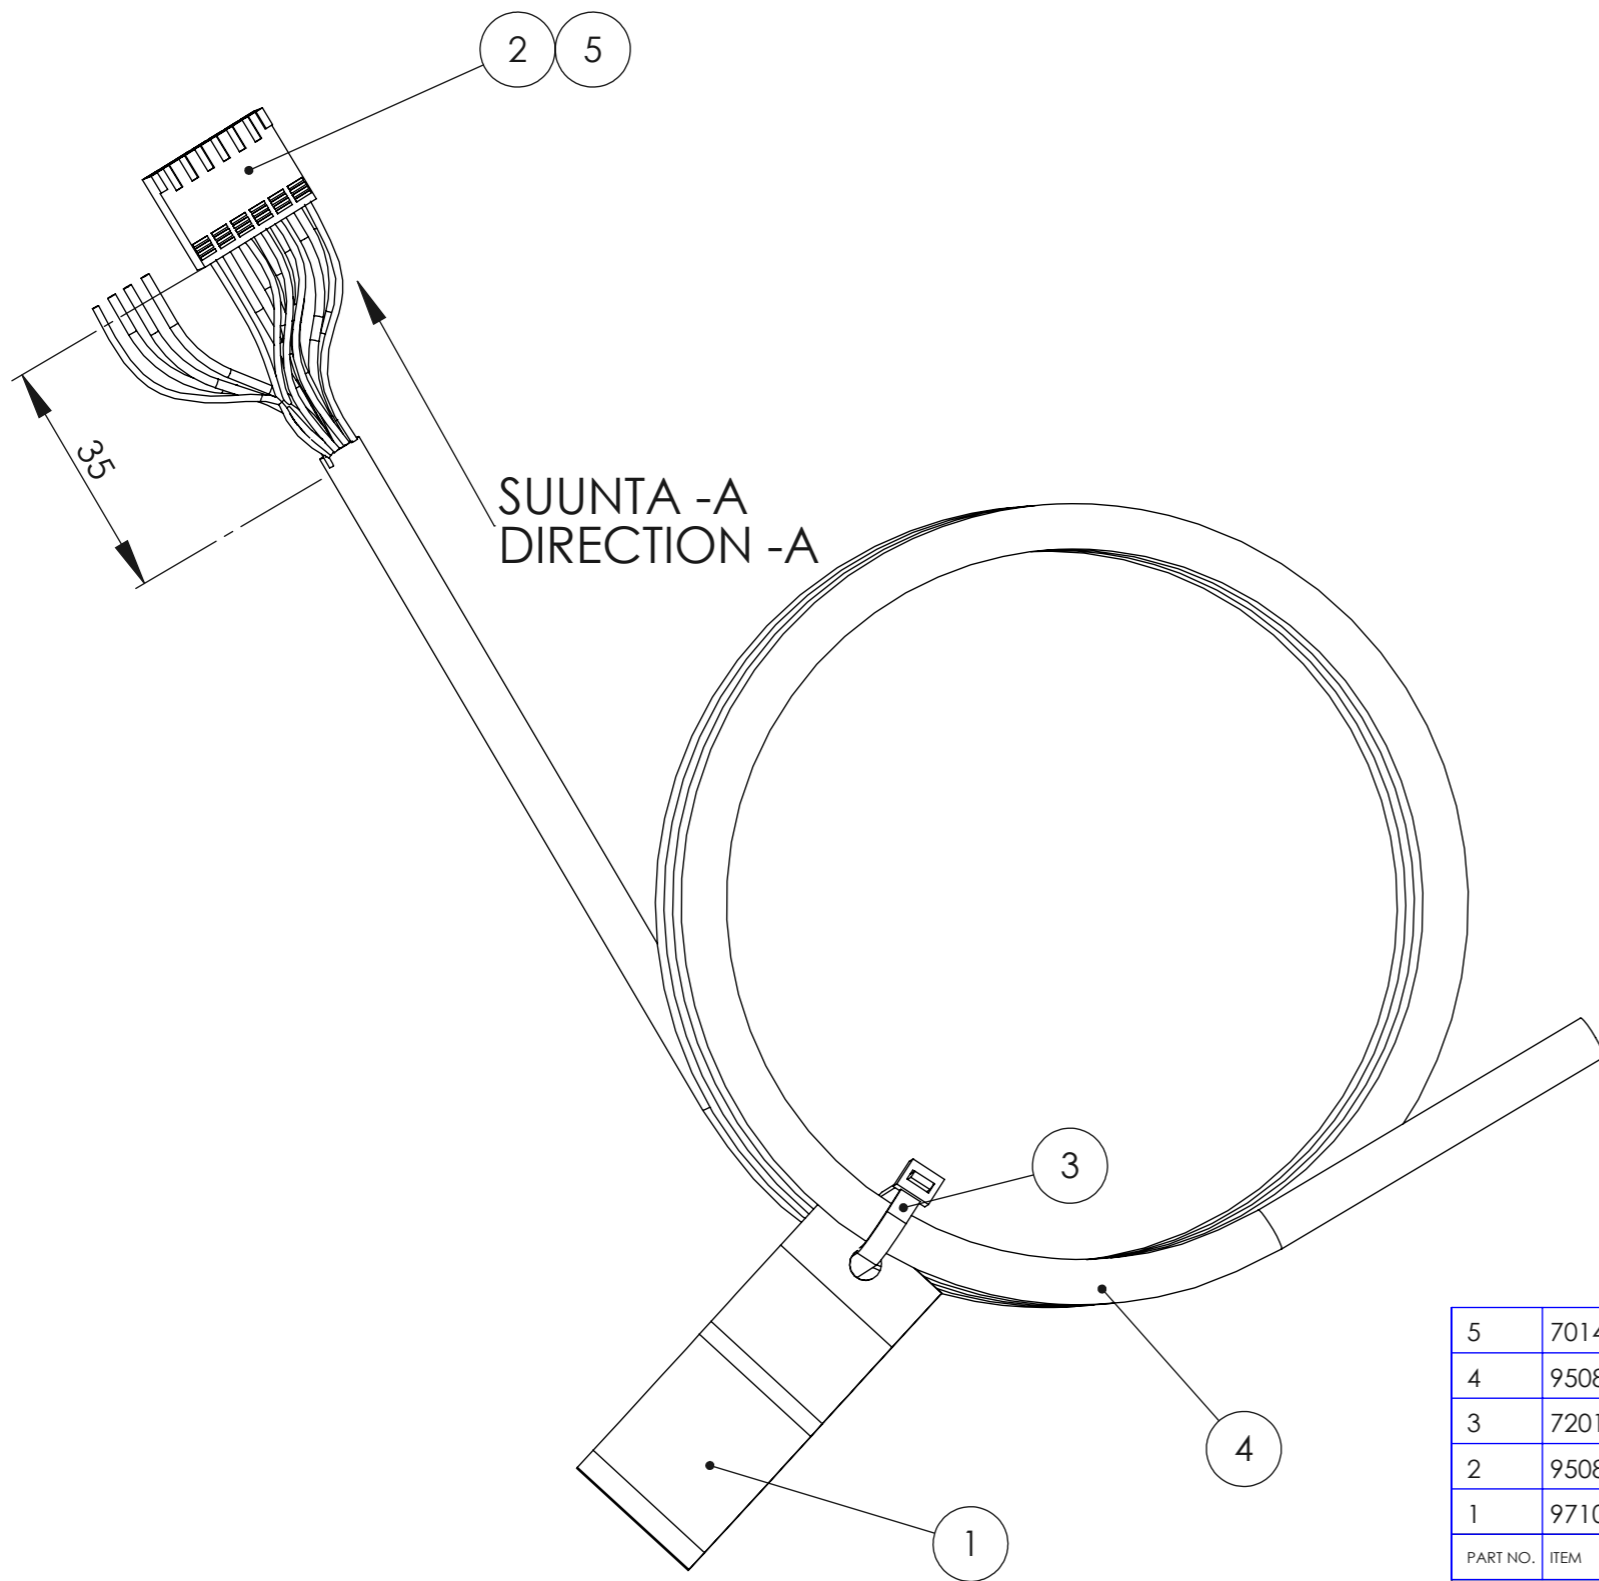

REV	DESCRIPTION	DRAWN	DATE
A	Lisätty johto Red/Yellow pinniin 4	JUHAR	17.06.2004

SUUNTA A  
DIRECTION A

- 1 = Black
- 2 = Red
- 3 = White
- 4 = Red / yellow
- 5 = Brown
- 6 = Violet
- 7 = Turquoise
- 8 = Blue
- 9 = Green
- 10 = Orange
- 11 = Yellow
- 12 = Red / green
- 13 = Grey
- 14 = Pink

5	7014411	BERG-HYLSY	BERG-SOCKET	14
4	950862	JATKOKAAPPELI ABLOY 16X0,14MM <sup>2</sup>	EXTENSION CABLE ABLOY 16X0,14MM <sup>2</sup>	1
3	720118	NIPPUSIDE	CABLE TIE	-1
2	950851	LIITIN BERG 2X7	CONNECTOR BERG 2X7	1
1	9710133	KOODITARRA EA218 00000	CODE LABEL EA218 00000	1
PART NO.	ITEM	DESC 1	DESC 4	PCS

PRODUCT

EL420,-520

ASSEMBLY

TITLE

JATKOKAAPPELI EA218

DRAWN PETRIT 06.10.03

SURFACE AREA 3.47 dm<sup>2</sup> VOLUME dm<sup>3</sup>

SCALE 1:1

DRAWING D950863 A